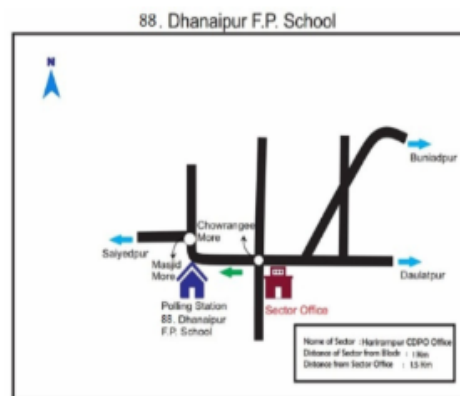

Key MAP View