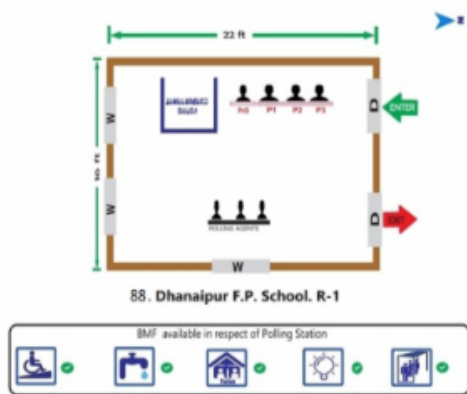

নির্বাচক নিবন্ধন আধিকারিকের স্বাক্ষর

Nazri Naksha

Google Map View

Polling Station Building Front View

Polling Station Front View

Cad View

Key MAP View

1 নাম : মমেনা খাতুন স্বামীর নাম : রুহুল সেক বাড়ির নং : n0052 বয়স : 56 লিঙ্গ : মহিলা	WB/06/035/297290	ফটো উপলব্ধ	2 নাম : আবদুল মাজীদ পিতার নাম : বুধু সেক বাড়ির নং : n0003 বয়স : 33 লিঙ্গ : পুরুষ	RBT1224336	ফটো উপলব্ধ	3 নাম : ফলেজা বিবি স্বামীর নাম : বাহারদ্দিন মোল্লা বাড়ির নং : n0061 বয়স : 56 লিঙ্গ : মহিলা	RBT2610285	ফটো উপলব্ধ
4 নাম : হবিবুর রহমান মায়ের নাম : ইছামিন বেওয়া বাড়ির নং : n0045 বয়স : 49 লিঙ্গ : পুরুষ	LPZ2659720	ফটো উপলব্ধ	5 নাম : মাসেমদুর রহমান মায়ের নাম : বিবি খালেজা বাড়ির নং : n0001 বয়স : 40 লিঙ্গ : পুরুষ	LPZ2299808	ফটো উপলব্ধ	6 নাম : এস্তাজুল সেখ পিতার নাম : খালেক সেখ বাড়ির নং : n0004 বয়স : 36 লিঙ্গ : পুরুষ	LPZ2765675	ফটো উপলব্ধ
7 নাম : আমির সেখ মায়ের নাম : মার্জিনা বিবি বাড়ির নং : এন0041 বয়স : 25 লিঙ্গ : পুরুষ	RBT1945641	ফটো উপলব্ধ	8 নাম : মজিরদ্দিন রহমান পিতার নাম : হবিবুর রহমান বাড়ির নং : এন0045 বয়স : 23 লিঙ্গ : পুরুষ	RBT2338176	ফটো উপলব্ধ	9 নাম : রেকসেদা খাতুন স্বামীর নাম : আনিসুর রহমান বাড়ির নং : n0005 বয়স : 40 লিঙ্গ : মহিলা	RBT1003144	ফটো উপলব্ধ
10 নাম : তসিমিন বিবি স্বামীর নাম : মজাহার সেখ বাড়ির নং : n0062 বয়স : 61 লিঙ্গ : মহিলা	WB/06/035/297124	ফটো উপলব্ধ	11 নাম : মাফুরা বেওয়া স্বামীর নাম : মহম্মদ কাশেম বাড়ির নং : n0008 বয়স : 61 লিঙ্গ : মহিলা	RBT2543692	ফটো উপলব্ধ	12 নাম : কফুরা খাতুন স্বামীর নাম : জাকির হোসেন বাড়ির নং : এন0217 বয়স : 35 লিঙ্গ : মহিলা	RDT1192137	ফটো উপলব্ধ
13 নাম : সীমা খাতুন মায়ের নাম : তানজিনা বেওয়া বাড়ির নং : এন0047 বয়স : 25 লিঙ্গ : মহিলা	RBT1946409	ফটো উপলব্ধ	14 নাম : আসিদুর রহমান পিতার নাম : আনিসুর রহমান বাড়ির নং : এন0020 বয়স : 26 লিঙ্গ : পুরুষ	RBT1948405	ফটো উপলব্ধ	15 নাম : মোস্তাফিজুর মোল্লা মায়ের নাম : ফলেজা বিবি বাড়ির নং : এন0066 বয়স : 38 লিঙ্গ : পুরুষ	RBT1946003	ফটো উপলব্ধ
16 নাম : বেলাল আক্তার পিতার নাম : কাসেম মহাম্মদ বাড়ির নং : n0008 বয়স : 38 লিঙ্গ : পুরুষ	RBT1003961	ফটো উপলব্ধ	17 নাম : ফিরোজা বিবি স্বামীর নাম : এমদাদুল হক বাড়ির নং : n0051 বয়স : 44 লিঙ্গ : মহিলা	LPZ2090835	ফটো উপলব্ধ	18 নাম : মর্জিনা বিবি স্বামীর নাম : রহিম সেখ বাড়ির নং : n0069 বয়স : 43 লিঙ্গ : মহিলা	LPZ2090231	ফটো উপলব্ধ
19 নাম : রমজানি বিবি স্বামীর নাম : মফিজদ্দিন মোল্লা বাড়ির নং : n0020 বয়স : 66 লিঙ্গ : মহিলা	RBT2461945	ফটো উপলব্ধ	20 নাম : সোনালী খাতুন স্বামীর নাম : আবদুল মজিদ বাড়ির নং : ধনাইপুর বয়স : 25 লিঙ্গ : মহিলা	RBT2480598	ফটো উপলব্ধ	21 নাম : মোহেব্ব শেখ মায়ের নাম : জারিনা বেওয়া বাড়ির নং : n0041 বয়স : 38 লিঙ্গ : পুরুষ	RBT1324383	ফটো উপলব্ধ
22 নাম : মহাঃ মকসেদুর পিতার নাম : খালেক সেখ বাড়ির নং : n0004 বয়স : 40 লিঙ্গ : পুরুষ	RBT0262030	ফটো উপলব্ধ	23 নাম : নিরফুল বিবি স্বামীর নাম : মাজেদুর রহমান বাড়ির নং : n0046 বয়স : 57 লিঙ্গ : মহিলা	WB/06/035/297268	ফটো উপলব্ধ	24 নাম : মেনজারুল সেখ পিতার নাম : রহিম সেখ বাড়ির নং : নং0057 বয়স : 23 লিঙ্গ : পুরুষ	RBT2293470	ফটো উপলব্ধ
# 25 নাম : জেসমিন আরা বেগম স্বামীর নাম : রবিউল মিয়া বাড়ির নং : n0032 বয়স : 33 লিঙ্গ : মহিলা	RBT1550672	ফটো উপলব্ধ	26 নাম : আনোয়ার হোসেন পিতার নাম : আজিজুর রহমান বাড়ির নং : n0024 বয়স : 48 লিঙ্গ : পুরুষ	LPZ1671882	ফটো উপলব্ধ	27 নাম : রহিম সেখ পিতার নাম : ফরমান সেখ বাড়ির নং : n0057 বয়স : 45 লিঙ্গ : পুরুষ	LPZ1672021	ফটো উপলব্ধ
28 নাম : আনিসুর রহমান পিতার নাম : মফিজদ্দিন মোল্লা বাড়ির নং : n0020 বয়স : 53 লিঙ্গ : পুরুষ	RBT2278711	ফটো উপলব্ধ	29 নাম : শেরিনা বিবি স্বামীর নাম : ফেরামদ্দিন সরকার বাড়ির নং : n0006 বয়স : 65 লিঙ্গ : মহিলা	RBT2487874	ফটো উপলব্ধ	30 নাম : আলেয়া বিবি স্বামীর নাম : আনিসুর মোল্লা বাড়ির নং : n0020 বয়স : 49 লিঙ্গ : মহিলা	WB/06/035/297198	ফটো উপলব্ধ