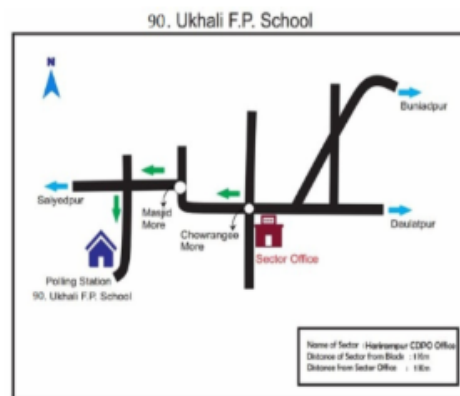

নির্বাচক নিবন্ধন আধিকারিকের স্বাক্ষর

Nazri Naksha

Google Map View

Polling Station Building Front View

Polling Station Front View

Cad View

Key MAP View

1 নাম : সায়েদ আলী পিতার নাম: ইউসুফ আলী বাড়ির নং : n0255 বয়স : 66 লিঙ্গ : পুরুষ ফটো উপলব্ধ	WB/06/035/306078	2 নাম : সাজিদা খাতুন স্বামীর নাম: সামিউল হোসেন বাড়ির নং : n0255 বয়স : 33 লিঙ্গ : মহিলা ফটো উপলব্ধ	RBT2274298	3 নাম : আনারুল ইসলাম পিতার নাম: সায়েদ আলি বাড়ির নং : n0255 বয়স : 32 লিঙ্গ : পুরুষ ফটো উপলব্ধ	RBT1225135
4 নাম : সাইফুদ্দিন আহাম্মেদ পিতার নাম: আনেশ আলী বাড়ির নং : n0261 বয়স : 49 লিঙ্গ : পুরুষ ফটো উপলব্ধ	WB/06/035/306762	5 নাম : নাজির হোসেন পিতার নাম: পাচু সেখ বাড়ির নং : n0255 বয়স : 33 লিঙ্গ : পুরুষ ফটো উপলব্ধ	LPZ2560654	6 নাম : ইব্রাহিম শেখ পিতার নাম: মজিবুর শেখ বাড়ির নং : খরুলআ ফু প স্কুল হাউস নং 456 বয়স : 21 লিঙ্গ : পুরুষ ফটো উপলব্ধ	RBT2470797
7 নাম : জাহানারা বিবি স্বামীর নাম: পাচু শেখ বাড়ির নং : n0251 বয়স : 55 লিঙ্গ : মহিলা ফটো উপলব্ধ	WB/06/035/306641	8 নাম : সানুয়ারা বিবি স্বামীর নাম: নাজির হোসেন বাড়ির নং : n0255 বয়স : 40 লিঙ্গ : মহিলা ফটো উপলব্ধ	RBT1005339	9 নাম : রেজিয়া বেওয়া স্বামীর নাম: আনেশ আলী বাড়ির নং : n0261 বয়স : 73 লিঙ্গ : মহিলা ফটো উপলব্ধ	WB/06/035/306725
10 নাম : গোলাম মর্তুজা পিতার নাম: জমসেদ আলী বাড়ির নং : n0266 বয়স : 40 লিঙ্গ : পুরুষ ফটো উপলব্ধ	LPZ2560670	11 নাম : নাসরিন খাতুন পিতার নাম: হাসিমুদ্দিন সেখ বাড়ির নং : n0058 বয়স : 25 লিঙ্গ : মহিলা ফটো উপলব্ধ	RBT2274231	12 নাম : গৌতম দেবশর্মা পিতার নাম: বিনোদ দেবশর্মা বাড়ির নং : n0114 বয়স : 27 লিঙ্গ : পুরুষ ফটো উপলব্ধ	RBT1686591
13 নাম : সফিকুল ইসলাম পিতার নাম: তহিরুদ্দিন সেখ বাড়ির নং : n0254 বয়স : 38 লিঙ্গ : পুরুষ ফটো উপলব্ধ	LPZ2706299	14 নাম : জমসেদ আলী পিতার নাম: খোশবুব আলী বাড়ির নং : n0266 বয়স : 81 লিঙ্গ : পুরুষ ফটো উপলব্ধ	RBT2602522	15 নাম : ডিখ শেখ পিতার নাম: ইস্তাভ আলী বাড়ির নং : n0219 বয়স : 33 লিঙ্গ : পুরুষ ফটো উপলব্ধ	LPZ2766699
16 নাম : জয়নুর বিবি স্বামীর নাম: জয়নাল আলী বাড়ির নং : n0229 বয়স : 57 লিঙ্গ : মহিলা ফটো উপলব্ধ	WB/06/035/306007	17 নাম : ফাতেমা বিবি স্বামীর নাম: দানেশ আলী বাড়ির নং : n0255 বয়স : 82 লিঙ্গ : মহিলা ফটো উপলব্ধ	WB/06/035/306006	18 নাম : সবেদ আলী পিতার নাম: সাইয়েদ শেখ বাড়ির নং : n0255 বয়স : 37 লিঙ্গ : পুরুষ ফটো উপলব্ধ	RBT0270132
19 নাম : রবিউল হোসেন পিতার নাম: পাচু সেখ বাড়ির নং : n0255 বয়স : 33 লিঙ্গ : পুরুষ ফটো উপলব্ধ	RBT1004571	20 নাম : হবিবুল হোসেন পিতার নাম: রেজিয়া বেওয়া বাড়ির নং : n0255 বয়স : 33 লিঙ্গ : পুরুষ ফটো উপলব্ধ	RBT0919241	21 নাম : সামিউল হোসেন পিতার নাম: পাচু সেখ বাড়ির নং : n0255 বয়স : 33 লিঙ্গ : পুরুষ ফটো উপলব্ধ	RBT1004589
22 নাম : খালেদা বিবি স্বামীর নাম: সাইফুদ্দিন আহঃ বাড়ির নং : n0261 বয়স : 42 লিঙ্গ : মহিলা ফটো উপলব্ধ	LPZ2303261	23 নাম : নাসির আলী পিতার নাম: জয়েদ আলী বাড়ির নং : n0255 বয়স : 33 লিঙ্গ : পুরুষ ফটো উপলব্ধ	LPZ2251627	24 নাম : নফিসা খাতুন স্বামীর নাম: ইয়াকরামুল সেখ বাড়ির নং : এন0223 বয়স : 29 লিঙ্গ : মহিলা ফটো উপলব্ধ	RBT1933654
25 নাম : হামফুল বিবি স্বামীর নাম: জমসেদ আলি বাড়ির নং : n0266 বয়স : 91 লিঙ্গ : মহিলা ফটো উপলব্ধ	WB/06/035/306403	26 নাম : জহিরুদ্দিন আহম্মেদ পিতার নাম: জয়নাল সেখ বাড়ির নং : n0229 বয়স : 30 লিঙ্গ : পুরুষ ফটো উপলব্ধ	RBT1440858	27 নাম : জাহানারা খাতুন পিতার নাম: দীন মহাম্মদ বাড়ির নং : n0252 বয়স : 38 লিঙ্গ : মহিলা ফটো উপলব্ধ	LPZ2706323
28 নাম : তাসনুর বিবি স্বামীর নাম: বাবু শেখ বাড়ির নং : n0219 বয়স : 42 লিঙ্গ : মহিলা ফটো উপলব্ধ	LPZ2303295	29 নাম : সালেমান হোসেন পিতার নাম: দানেশ আলি বাড়ির নং : এন0233 বয়স : 39 লিঙ্গ : পুরুষ ফটো উপলব্ধ	LPZ2560860	30 নাম : মাজেদা বিবি স্বামীর নাম: তহিরুদ্দিন সেখ বাড়ির নং : এন0254 বয়স : 54 লিঙ্গ : মহিলা ফটো উপলব্ধ	WB/06/035/306172