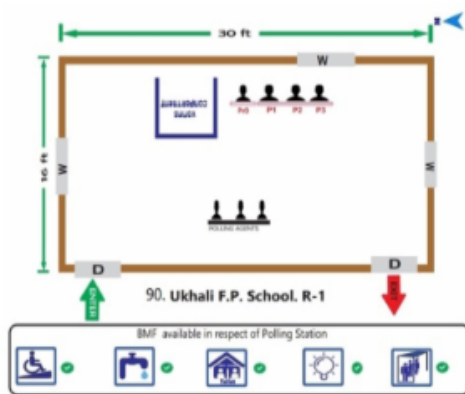

নির্বাচক নিবন্ধন আধিকারিকের স্বাক্ষর

Nazri Naksha

Google Map View

Polling Station Building Front View

Polling Station Front View

Cad View

Key MAP View

1 নাম : সায়েদ আলী পিতার নাম: ইউসুফ আলী বাড়ির নং : n0255 বয়স : 66 লিঙ্গ : পুরুষ ফটো উপলব্ধ	WB/06/035/306078	2 নাম : সাজিদা খাতুন স্বামীর নাম: সামিউল হোসেন বাড়ির নং : n0255 বয়স : 33 লিঙ্গ : মহিলা ফটো উপলব্ধ	RBT2274298	3 নাম : আনারুল ইসলাম পিতার নাম: সায়েদ আলি বাড়ির নং : n0255 বয়স : 32 লিঙ্গ : পুরুষ ফটো উপলব্ধ	RBT1225135
4 নাম : সাইফুদ্দিন আহাম্মেদ পিতার নাম: আনেশ আলী বাড়ির নং : n0261 বয়স : 49 লিঙ্গ : পুরুষ ফটো উপলব্ধ	WB/06/035/306762	5 নাম : নাজির হোসেন পিতার নাম: পাচু সেখ বাড়ির নং : n0255 বয়স : 33 লিঙ্গ : পুরুষ ফটো উপলব্ধ	LPZ2560654	6 নাম : ইব্রাহিম শেখ পিতার নাম: মজিবুর শেখ বাড়ির নং : খরুলআ ফু প স্কুল হাউস নং 456 বয়স : 21 লিঙ্গ : পুরুষ ফটো উপলব্ধ	RBT2470797
7 নাম : জাহানারা বিবি স্বামীর নাম: পাচু শেখ বাড়ির নং : n0251 বয়স : 55 লিঙ্গ : মহিলা ফটো উপলব্ধ	WB/06/035/306641	8 নাম : সানুয়ারা বিবি স্বামীর নাম: নাজির হোসেন বাড়ির নং : n0255 বয়স : 40 লিঙ্গ : মহিলা ফটো উপলব্ধ	RBT1005339	9 নাম : রেজিয়া বেওয়া স্বামীর নাম: আনেশ আলী বাড়ির নং : n0261 বয়স : 73 লিঙ্গ : মহিলা ফটো উপলব্ধ	WB/06/035/306725
10 নাম : গোলাম মর্তুজা পিতার নাম: জমসেদ আলী বাড়ির নং : n0266 বয়স : 40 লিঙ্গ : পুরুষ ফটো উপলব্ধ	LPZ2560670	11 নাম : নাসরিন খাতুন পিতার নাম: হাসিমুদ্দিন সেখ বাড়ির নং : n0058 বয়স : 25 লিঙ্গ : মহিলা ফটো উপলব্ধ	RBT2274231	12 নাম : গৌতম দেবশর্মা পিতার নাম: বিনোদ দেবশর্মা বাড়ির নং : n0114 বয়স : 27 লিঙ্গ : পুরুষ ফটো উপলব্ধ	RBT1686591
13 নাম : সফিকুল ইসলাম পিতার নাম: তহিরুদ্দিন সেখ বাড়ির নং : n0254 বয়স : 38 লিঙ্গ : পুরুষ ফটো উপলব্ধ	LPZ2706299	14 নাম : জমসেদ আলী পিতার নাম: খোশবুব আলী বাড়ির নং : n0266 বয়স : 81 লিঙ্গ : পুরুষ ফটো উপলব্ধ	RBT2602522	15 নাম : ডিখ শেখ পিতার নাম: ইস্তাভ আলী বাড়ির নং : n0219 বয়স : 33 লিঙ্গ : পুরুষ ফটো উপলব্ধ	LPZ2766699
16 নাম : জয়নুর বিবি স্বামীর নাম: জয়নাল আলী বাড়ির নং : n0229 বয়স : 57 লিঙ্গ : মহিলা ফটো উপলব্ধ	WB/06/035/306007	17 নাম : ফাতেমা বিবি স্বামীর নাম: দানেশ আলী বাড়ির নং : n0255 বয়স : 82 লিঙ্গ : মহিলা ফটো উপলব্ধ	WB/06/035/306006	18 নাম : সবেদ আলী পিতার নাম: সাইয়েদ শেখ বাড়ির নং : n0255 বয়স : 37 লিঙ্গ : পুরুষ ফটো উপলব্ধ	RBT0270132
19 নাম : রবিউল হোসেন পিতার নাম: পাচু সেখ বাড়ির নং : n0255 বয়স : 33 লিঙ্গ : পুরুষ ফটো উপলব্ধ	RBT1004571	20 নাম : হবিবুল হোসেন পিতার নাম: রেজিয়া বেওয়া বাড়ির নং : n0255 বয়স : 33 লিঙ্গ : পুরুষ ফটো উপলব্ধ	RBT0919241	21 নাম : সামিউল হোসেন পিতার নাম: পাচু সেখ বাড়ির নং : n0255 বয়স : 33 লিঙ্গ : পুরুষ ফটো উপলব্ধ	RBT1004589
22 নাম : খালেদা বিবি স্বামীর নাম: সাইফুদ্দিন আহঃ বাড়ির নং : n0261 বয়স : 42 লিঙ্গ : মহিলা ফটো উপলব্ধ	LPZ2303261	23 নাম : নাসির আলী পিতার নাম: জয়েদ আলী বাড়ির নং : n0255 বয়স : 33 লিঙ্গ : পুরুষ ফটো উপলব্ধ	LPZ2251627	24 নাম : নফিসা খাতুন স্বামীর নাম: ইয়াকরামুল সেখ বাড়ির নং : এন0223 বয়স : 29 লিঙ্গ : মহিলা ফটো উপলব্ধ	RBT1933654
25 নাম : হামফুল বিবি স্বামীর নাম: জমসেদ আলি বাড়ির নং : n0266 বয়স : 91 লিঙ্গ : মহিলা ফটো উপলব্ধ	WB/06/035/306403	26 নাম : জহিরুদ্দিন আহম্মেদ পিতার নাম: জয়নাল সেখ বাড়ির নং : n0229 বয়স : 30 লিঙ্গ : পুরুষ ফটো উপলব্ধ	RBT1440858	27 নাম : জাহানারা খাতুন পিতার নাম: দীন মহাম্মদ বাড়ির নং : n0252 বয়স : 38 লিঙ্গ : মহিলা ফটো উপলব্ধ	LPZ2706323
28 নাম : তাসনুর বিবি স্বামীর নাম: বাবু শেখ বাড়ির নং : n0219 বয়স : 42 লিঙ্গ : মহিলা ফটো উপলব্ধ	LPZ2303295	29 নাম : সালেমান হোসেন পিতার নাম: দানেশ আলি বাড়ির নং : এন0233 বয়স : 39 লিঙ্গ : পুরুষ ফটো উপলব্ধ	LPZ2560860	30 নাম : মাজেদা বিবি স্বামীর নাম: তহিরুদ্দিন সেখ বাড়ির নং : এন0254 বয়স : 54 লিঙ্গ : মহিলা ফটো উপলব্ধ	WB/06/035/306172