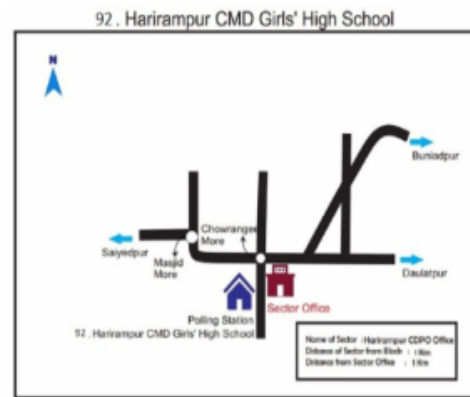

নির্বাচক নিবন্ধন আধিকারিকের স্বাক্ষর

Nazri Naksha

Google Map View

Polling Station Building Front View

Polling Station Front View

Cad View

Key MAP View

1 নাম : রুপশ্রী দাস (অধিকারী) স্বামীর নাম: লাকি অধিকারী বাড়ির নং : n0278 বয়স : 36 লিঙ্গ : মহিলা	NLW1273101 ফটো উপলব্ধ	2 নাম : সীমা মালাকার (মৈত্র) স্বামীর নাম: দীপক মৈত্র বাড়ির নং : n0166 বয়স : 46 লিঙ্গ : মহিলা	LPZ1856038 ফটো উপলব্ধ	3 নাম : পম্পা সরকার (লাহা) স্বামীর নাম: রঞ্জিত লাহা বাড়ির নং : n0299 বয়স : 39 লিঙ্গ : মহিলা	LPZ2560019 ফটো উপলব্ধ
4 নাম : সমান্ত অধিকারী পিতার নাম: বিজয় অধিকারী বাড়ির নং : n0002 বয়স : 53 লিঙ্গ : পুরুষ	LPZ2295723 ফটো উপলব্ধ	5 নাম : প্রনীতা অধিকারী স্বামীর নাম: নিত্যানন্দ অধিকারী বাড়ির নং : n0001 বয়স : 59 লিঙ্গ : মহিলা	RBT2169910 ফটো উপলব্ধ	6 নাম : প্রতীক অধিকারী পিতার নাম: নিত্যানন্দ অধিকারী বাড়ির নং : n0001 বয়স : 32 লিঙ্গ : পুরুষ	RBT1225929 ফটো উপলব্ধ
7 নাম : মুকুল অধিকারী স্বামীর নাম: নীলমণ্ডল অধিকারী বাড়ির নং : n0003 বয়স : 81 লিঙ্গ : মহিলা	WB/06/035/285095 ফটো উপলব্ধ	8 নাম : সৌভিক অধিকারী পিতার নাম: সমান্ত অধিকারী বাড়ির নং : n0002 বয়স : 25 লিঙ্গ : পুরুষ	RBT2256014 ফটো উপলব্ধ	9 নাম : বুমা অধিকারী স্বামীর নাম: সমান্ত অধিকারী বাড়ির নং : n0325 বয়স : 38 লিঙ্গ : মহিলা	RBT1778331 ফটো উপলব্ধ
10 নাম : লাডলি অধিকারী পিতার নাম: মুকুল অধিকারী বাড়ির নং : n0007 বয়স : 36 লিঙ্গ : মহিলা	LPZ2763977 ফটো উপলব্ধ	11 নাম : উদয় শঙ্কর লাহা মায়ের নাম: দুর্গা লাহা বাড়ির নং : এন0001 বয়স : 25 লিঙ্গ : পুরুষ	RBT1989003 ফটো উপলব্ধ	12 নাম : শিপ্রা অধিকারী স্বামীর নাম: মুকুল অধিকারী বাড়ির নং : n0007 বয়স : 62 লিঙ্গ : মহিলা	RBT2154227 ফটো উপলব্ধ
13 নাম : লাকি অধিকারী পিতার নাম: মুকুল অধিকারী বাড়ির নং : n0007 বয়স : 41 লিঙ্গ : পুরুষ	LPZ2295715 ফটো উপলব্ধ	14 নাম : রুমা উপাধ্যায় ঘোষ স্বামীর নাম: প্রশান্ত ঘোষ বাড়ির নং : n0037 বয়স : 45 লিঙ্গ : মহিলা	LPZ1859776 ফটো উপলব্ধ	15 নাম : রুপম ঘোষ পিতার নাম: প্রশান্ত ঘোষ বাড়ির নং : n0037 বয়স : 24 লিঙ্গ : পুরুষ	RBT2350791 ফটো উপলব্ধ
16 নাম : দীপক কুমার পিতার নাম: রামবিলাস গুপ্তা বাড়ির নং : নং0000 বয়স : 35 লিঙ্গ : পুরুষ	ZFL1402437 ফটো উপলব্ধ	17 নাম : রমেশ কালিগর পিতার নাম: সতীশ কালিগর বাড়ির নং : n0228 বয়স : 69 লিঙ্গ : পুরুষ	LPZ2818847 ফটো উপলব্ধ	Q 18 নাম : অর্চনা কালিগর স্বামীর নাম: রমেশ কালিগর বাড়ির নং : বয়স : 58 লিঙ্গ : মহিলা	RBT1123264 ফটো উপলব্ধ
19 নাম : অমলেশ কালিগর পিতার নাম: রমেশ কালিগর বাড়ির নং : n0230 বয়স : 39 লিঙ্গ : পুরুষ	RBT1005495 ফটো উপলব্ধ	20 নাম : আজমেরী খাতুন পিতার নাম: গোলাব হোসেন বাড়ির নং : n0109 বয়স : 49 লিঙ্গ : মহিলা	RBT2176816 ফটো উপলব্ধ	21 নাম : দুলালী সরকার (মন্ডল) স্বামীর নাম: প্রদীপ মন্ডল বাড়ির নং : এন0109 বয়স : 33 লিঙ্গ : মহিলা	RBT1101351 ফটো উপলব্ধ
22 নাম : প্রদীপ মণ্ডল পিতার নাম: বীরেশ্বর মণ্ডল বাড়ির নং : এন0109 বয়স : 38 লিঙ্গ : পুরুষ	KSL4674784 ফটো উপলব্ধ	23 নাম : কিরনদেবী গুপ্ত স্বামীর নাম: অশোক গুপ্ত বাড়ির নং : n0244 বয়স : 63 লিঙ্গ : মহিলা	WB/06/035/285603 ফটো উপলব্ধ	24 নাম : সন্দীপ গুপ্ত পিতার নাম: অশোক গুপ্ত বাড়ির নং : n0245 বয়স : 44 লিঙ্গ : পুরুষ	LPZ1857788 ফটো উপলব্ধ
25 নাম : সুমিতা গুপ্তা পিতার নাম: প্রেমানন্দ গুপ্ত বাড়ির নং : n0248 বয়স : 30 লিঙ্গ : মহিলা	RBT1441898 ফটো উপলব্ধ	26 নাম : প্রেমানন্দ গুপ্ত পিতার নাম: গুণেশ্বর গুপ্ত বাড়ির নং : n0248 বয়স : 67 লিঙ্গ : পুরুষ	RBT2143311 ফটো উপলব্ধ	27 নাম : কলাবতী গুপ্তা স্বামীর নাম: প্রেমানন্দ গুপ্ত বাড়ির নং : n0249 বয়স : 57 লিঙ্গ : মহিলা	RBT2143402 ফটো উপলব্ধ
28 নাম : সন্তোষ গুপ্তা পিতার নাম: অশোক প্রসাদ গুপ্তা বাড়ির নং : n0143 বয়স : 36 লিঙ্গ : পুরুষ	RBT1226000 ফটো উপলব্ধ	29 নাম : রামবিলাস গুপ্তা পিতার নাম: জগদীশ গুপ্তা বাড়ির নং : নং0000 বয়স : 67 লিঙ্গ : পুরুষ	ZFL0784603 ফটো উপলব্ধ	30 নাম : অতিন্দ্র গুপ্তা পিতার নাম: অশোক গুপ্তা বাড়ির নং : n0246 বয়স : 41 লিঙ্গ : পুরুষ	LPZ2296937 ফটো উপলব্ধ