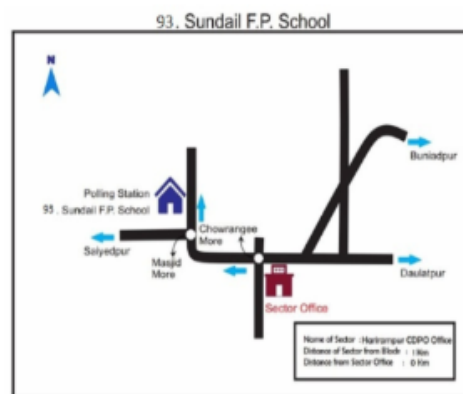

Key MAP View