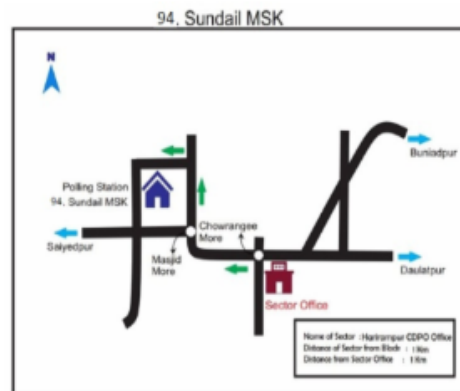

নির্বাচক নিবন্ধন আধিকারিকের স্বাক্ষর

Nazri Naksha

Google Map View

Polling Station Building Front View

Polling Station Front View

Cad View

Key MAP View

1 নাম : গাজি আতাউল্লা পিতার নাম: আব্দুল জালাল বাড়ির নং : N0068 বয়স : 32 লিঙ্গ : পুরুষ	RBT1226646 ফটো উপলব্ধ	2 নাম : আনোয়ারা খাতুন বেগম স্বামীর নাম: আব্দুল জালাল বাড়ির নং : n0068 বয়স : 62 লিঙ্গ : মহিলা	RBT2458271 ফটো উপলব্ধ	3 নাম : ফারেহা আকতারী পিতার নাম: আব্দুল জালাল বাড়ির নং : n0068 বয়স : 32 লিঙ্গ : মহিলা	RBT1226653 ফটো উপলব্ধ
4 নাম : তাহুরা আক্তারী পিতার নাম: আব্দুল জালাল বাড়ির নং : n0068 বয়স : 29 লিঙ্গ : মহিলা	RBT1552868 ফটো উপলব্ধ	5 নাম : আব্দুল জালাল পিতার নাম: দীন মহম্মাদ বাড়ির নং : n0068 বয়স : 64 লিঙ্গ : পুরুষ	RBT2356376 ফটো উপলব্ধ	6 নাম : হরেন কর্মকার পিতার নাম: বাবুলাল কর্মকার বাড়ির নং : n0006 বয়স : 61 লিঙ্গ : পুরুষ	WB/06/035/303193 ফটো উপলব্ধ
7 নাম : চন্দনা কর্মকার মায়ের নাম: সবি কর্মকার বাড়ির নং : n0007 বয়স : 24 লিঙ্গ : মহিলা	RBT2258762 ফটো উপলব্ধ	8 নাম : বাহাদুর কর্মকার পিতার নাম: হরেন কর্মকার বাড়ির নং : n0006 বয়স : 35 লিঙ্গ : পুরুষ	RBT1326685 ফটো উপলব্ধ	9 নাম : মনা কর্মকার লোহার স্বামীর নাম: প্রফুল্ল লোহার বাড়ির নং : n0006 বয়স : 38 লিঙ্গ : মহিলা	RBT1442524 ফটো উপলব্ধ
10 নাম : চরন কর্মকার পিতার নাম: বত্রিশ কর্মকার বাড়ির নং : n0069 বয়স : 65 লিঙ্গ : পুরুষ	LPZ2766525 ফটো উপলব্ধ	11 নাম : মঞ্জু কর্মকার স্বামীর নাম: চরণ কর্মকার বাড়ির নং : n0070 বয়স : 38 লিঙ্গ : মহিলা	RBT0288886 ফটো উপলব্ধ	12 নাম : রঞ্জন কর্মকার মায়ের নাম: কাশোবতী কর্মকার বাড়ির নং : n0196 বয়স : 27 লিঙ্গ : পুরুষ	RBT1778695 ফটো উপলব্ধ
13 নাম : জাটলা কর্মকার স্বামীর নাম: হরেন কর্মকার বাড়ির নং : n0006 বয়স : 56 লিঙ্গ : মহিলা	WB/06/035/303366 ফটো উপলব্ধ	14 নাম : কুশিলা সরকার স্বামীর নাম: হপিল সরকার বাড়ির নং : এন0012 বয়স : 53 লিঙ্গ : মহিলা	LPZ0032458 ফটো উপলব্ধ	15 নাম : আলতি কর্মকার স্বামীর নাম: যতীন কর্মকার বাড়ির নং : n0007 বয়স : 61 লিঙ্গ : মহিলা	RBT2282531 ফটো উপলব্ধ
16 নাম : বিনয় কর্মকার পিতার নাম: যতীন কর্মকার বাড়ির নং : n0007 বয়স : 49 লিঙ্গ : পুরুষ	RBT2282242 ফটো উপলব্ধ	17 নাম : সাবী কর্মকার স্বামীর নাম: বিনয় কর্মকার বাড়ির নং : n0007 বয়স : 45 লিঙ্গ : মহিলা	RBT1688209 ফটো উপলব্ধ	18 নাম : কমলি লোহার স্বামীর নাম: বচন লোহার বাড়ির নং : n0006 বয়স : 31 লিঙ্গ : মহিলা	RBT1688027 ফটো উপলব্ধ
19 নাম : যতীন কর্মকার পিতার নাম: ফেলান লোহার বাড়ির নং : n0007 বয়স : 66 লিঙ্গ : পুরুষ	RBT2282234 ফটো উপলব্ধ	20 নাম : বির্ধন কর্মকার স্বামীর নাম: চরন লোহার বাড়ির নং : n0012 বয়স : 71 লিঙ্গ : মহিলা	WB/06/035/303399 ফটো উপলব্ধ	21 নাম : মৃঠন কর্মকার পিতার নাম: ধীরেন লোহার বাড়ির নং : n0012 বয়স : 32 লিঙ্গ : পুরুষ	RBT1442532 ফটো উপলব্ধ
22 নাম : সুরোজ কর্মকার মায়ের নাম: উলো লোহার বাড়ির নং : এন0012 বয়স : 23 লিঙ্গ : পুরুষ	RBT2540441 ফটো উপলব্ধ	23 নাম : সাগর কর্মকার পিতার নাম: বিনয় কর্মকার বাড়ির নং : এন007 বয়স : 22 লিঙ্গ : পুরুষ	RBT2473148 ফটো উপলব্ধ	24 নাম : সেফালি কর্মকার স্বামীর নাম: বিশ্বজিৎ কর্মকার বাড়ির নং : এন0136 বয়স : 26 লিঙ্গ : মহিলা	RBT1913730 ফটো উপলব্ধ
25 নাম : ফুটো সরেন মায়ের নাম: কাহা হাসদা বাড়ির নং : n0019 বয়স : 32 লিঙ্গ : পুরুষ	RBT1442482 ফটো উপলব্ধ	26 নাম : মতি কান্ত রায় পিতার নাম: বরেন রায় বাড়ির নং : n0019 বয়স : 30 লিঙ্গ : পুরুষ	RBT1688175 ফটো উপলব্ধ	27 নাম : কাহা হাসদা স্বামীর নাম: মোটা হাসদা বাড়ির নং : n0019 বয়স : 61 লিঙ্গ : মহিলা	WB/06/035/303427 ফটো উপলব্ধ
28 নাম : সুফল সরেন পিতার নাম: কাহা হাসদা বাড়ির নং : n0019 বয়স : 32 লিঙ্গ : পুরুষ	RBT1442490 ফটো উপলব্ধ	29 নাম : ডেট হাসদা পিতার নাম: মোটা বাড়ির নং : n0019 বয়স : 53 লিঙ্গ : পুরুষ	WB/06/035/303352 ফটো উপলব্ধ	30 নাম : চুরকী মুরম স্বামীর নাম: তালু সরেন বাড়ির নং : n0019 বয়স : 51 লিঙ্গ : মহিলা	WB/06/035/303874 ফটো উপলব্ধ