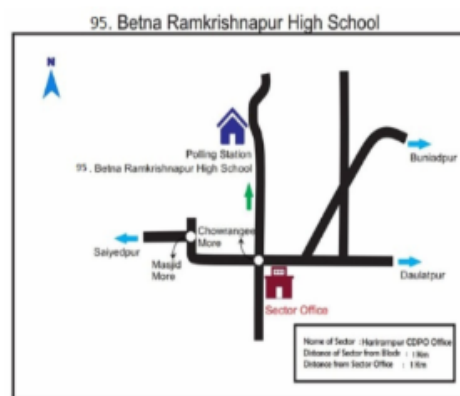

Key MAP View