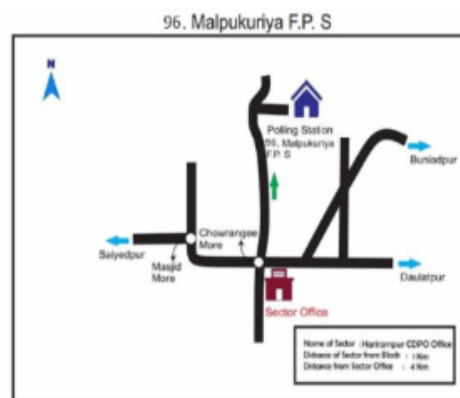

Key MAP View