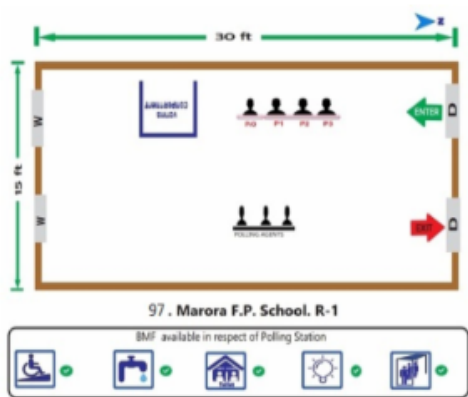

নির্বাচক নিবন্ধন আধিকারিকের স্বাক্ষর

Nazri Naksha

Google Map View

Polling Station Building Front View

Polling Station Front View

Cad View

Key MAP View

1 নাম : জ্যোৎস্নাআরা বেগম স্বামীর নাম : রাজ্জাক হোসেন বাড়ির নং : n0063 বয়স : 52 লিঙ্গ : মহিলা	RBT2354371 ফটো উপলব্ধ	2 নাম : ফেলানী খাতুন স্বামীর নাম : রশ্মদ আলী বাড়ির নং : n0063 বয়স : 51 লিঙ্গ : মহিলা	WB/06/035/273120 ফটো উপলব্ধ	3 নাম : সারমিনা সুলতান বানু স্বামীর নাম : জাদরু সরকার বাড়ির নং : n0013 বয়স : 51 লিঙ্গ : মহিলা	RBT1101054 ফটো উপলব্ধ
4 নাম : রাজ্জাক হোসেন পিতার নাম : মহাম্মদ জ্যাকেরিয়া বাড়ির নং : n0063 বয়স : 55 লিঙ্গ : পুরুষ	RBT2034916 ফটো উপলব্ধ	5 নাম : মাসেদা খাতুন স্বামীর নাম : আনাকুল ইসলাম বাড়ির নং : n0001 বয়স : 44 লিঙ্গ : মহিলা	LPZ1859313 ফটো উপলব্ধ	6 নাম : আকতারী বিবি স্বামীর নাম : সনু মহাম্মদ বাড়ির নং : n0050 বয়স : 49 লিঙ্গ : মহিলা	RBT2084044 ফটো উপলব্ধ
7 নাম : রুবিনা খাতুন স্বামীর নাম : মস্তাফা আলম বাড়ির নং : n0036 বয়স : 33 লিঙ্গ : মহিলা	RBT1443977 ফটো উপলব্ধ	8 নাম : রাবিউল ইসলাম পিতার নাম : রাজ্জাক হোসেন বাড়ির নং : n0063 বয়স : 29 লিঙ্গ : পুরুষ	RBT1554096 ফটো উপলব্ধ	9 নাম : পিন্টু ব্রাহ্মণ পিতার নাম : লোকেশ গোস্বামী বাড়ির নং : n0022 বয়স : 42 লিঙ্গ : পুরুষ	RBT1228089 ফটো উপলব্ধ
10 নাম : জাফর ইকবাল পিতার নাম : এমদাদুল হক বাড়ির নং : n0077 বয়স : 41 লিঙ্গ : পুরুষ	LPZ2292985 ফটো উপলব্ধ	11 নাম : নুপুর সরকার স্বামীর নাম : সহদেব সরকার বাড়ির নং : এন0005 বয়স : 23 লিঙ্গ : মহিলা	RBT2433720 ফটো উপলব্ধ	12 নাম : লায়লা আক্তাবানবানু স্বামীর নাম : হাসমত রহমান বাড়ির নং : n0054 বয়স : 50 লিঙ্গ : মহিলা	RBT2084887 ফটো উপলব্ধ
13 নাম : দিলকুশা বিবি স্বামীর নাম : সৈয়দ রাশেদ আলী বাড়ির নং : n0149 বয়স : 38 লিঙ্গ : মহিলা	LPZ2763159 ফটো উপলব্ধ	14 নাম : সাবিনা খাতুন পিতার নাম : রাকিব রৌশন বাড়ির নং : n0074 বয়স : 41 লিঙ্গ : মহিলা	KSL4289377 ফটো উপলব্ধ	15 নাম : মিনারুল ইসলাম পিতার নাম : রাজ্জাক হোসেন বাড়ির নং : n0063 বয়স : 34 লিঙ্গ : পুরুষ	RBT1125178 ফটো উপলব্ধ
16 নাম : গোলাম মর্তুজা পিতার নাম : হাসমত রহমান বাড়ির নং : n0054 বয়স : 30 লিঙ্গ : পুরুষ	RBT1444108 ফটো উপলব্ধ	17 নাম : মাসেদা খাতুন স্বামীর নাম : সৈয়দ সাইফুল আলী বাড়ির নং : n0147 বয়স : 41 লিঙ্গ : মহিলা	LPZ1695048 ফটো উপলব্ধ	18 নাম : সাইনুর বিবি স্বামীর নাম : জামিরউদ্দিন সরকার বাড়ির নং : n0050 বয়স : 49 লিঙ্গ : মহিলা	WB/06/035/273703 ফটো উপলব্ধ
19 নাম : রসিদা বেওয়া স্বামীর নাম : মতিউর রহমান বাড়ির নং : n0039 বয়স : 76 লিঙ্গ : মহিলা	WB/06/035/273175 ফটো উপলব্ধ	# 20 নাম : আক্রাম মহাম্মদ পিতার নাম : মোজাম্মেল হক বাড়ির নং : এন0024 বয়স : 26 লিঙ্গ : পুরুষ	RBT1983899 ফটো উপলব্ধ	21 নাম : মনোয়ারা খাতুন স্বামীর নাম : মোজাম্মেল হক বাড়ির নং : n0039 বয়স : 60 লিঙ্গ : মহিলা	RBT2090140 ফটো উপলব্ধ
22 নাম : মোজাম্মেল হক পিতার নাম : মহাম্মদ জেকেরিয়া রহমান বাড়ির নং : n0024 বয়স : 46 লিঙ্গ : পুরুষ	LPZ1695378 ফটো উপলব্ধ	23 নাম : রুনা বেগম স্বামীর নাম : সৈয়দ আশরাফুল আলী বাড়ির নং : n0148 বয়স : 36 লিঙ্গ : মহিলা	RBT1228865 ফটো উপলব্ধ	24 নাম : সাহিম রহমান পিতার নাম : মকসুদুর রহমান বাড়ির নং : 0077 বয়স : 25 লিঙ্গ : পুরুষ	RBT2156974 ফটো উপলব্ধ
25 নাম : রাকিব রৌশন পিতার নাম : মসিউর রহমান বাড়ির নং : n0074 বয়স : 42 লিঙ্গ : পুরুষ	LPZ2292969 ফটো উপলব্ধ	26 নাম : নূর আলম পিতার নাম : তাফেজুল হোসেন বাড়ির নং : n0005 বয়স : 43 লিঙ্গ : পুরুষ	RBT2271450 ফটো উপলব্ধ	27 নাম : কলিমদীন মিঞা পিতার নাম : অবিরুদ্ধীন মিঞা বাড়ির নং : n0050 বয়স : 53 লিঙ্গ : পুরুষ	WB/06/035/033108 ফটো উপলব্ধ
28 নাম : কনিকা বানু স্বামীর নাম : জামিনুর রহমান বাড়ির নং : n0109 বয়স : 43 লিঙ্গ : মহিলা	LPZ2762490 ফটো উপলব্ধ	29 নাম : জয়নাব খাতুন স্বামীর নাম : মুনিরুল ইসলাম বাড়ির নং : n0169 বয়স : 49 লিঙ্গ : মহিলা	LPZ1858422 ফটো উপলব্ধ	30 নাম : মোজাম্মেল হক পিতার নাম : মতিউর রহমান বাড়ির নং : n0039 বয়স : 65 লিঙ্গ : পুরুষ	RBT2090124 ফটো উপলব্ধ