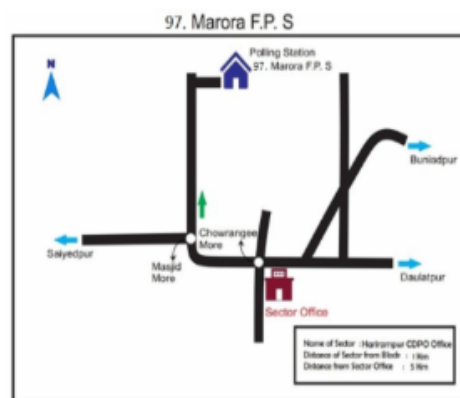

নির্বাচক নিবন্ধন আধিকারিকের স্বাক্ষর

Nazri Naksha

Google Map View

Polling Station Building Front View

Polling Station Front View

Cad View

Key MAP View

1 নাম : জ্যোৎস্নাআরা বেগম স্বামীর নাম : রাজ্জাক হোসেন বাড়ির নং : n0063 বয়স : 52 লিঙ্গ : মহিলা	RBT2354371 ফটো উপলব্ধ	2 নাম : ফেলানী খাতুন স্বামীর নাম : রশ্মদ আলী বাড়ির নং : n0063 বয়স : 51 লিঙ্গ : মহিলা	WB/06/035/273120 ফটো উপলব্ধ	3 নাম : সারমিনা সুলতান বানু স্বামীর নাম : জাদরু সরকার বাড়ির নং : n0013 বয়স : 51 লিঙ্গ : মহিলা	RBT1101054 ফটো উপলব্ধ
4 নাম : রাজ্জাক হোসেন পিতার নাম : মহাম্মদ জ্যাকেরিয়া বাড়ির নং : n0063 বয়স : 55 লিঙ্গ : পুরুষ	RBT2034916 ফটো উপলব্ধ	5 নাম : মাসেদা খাতুন স্বামীর নাম : আনাকুল ইসলাম বাড়ির নং : n0001 বয়স : 44 লিঙ্গ : মহিলা	LPZ1859313 ফটো উপলব্ধ	6 নাম : আকতারী বিবি স্বামীর নাম : সনু মহাম্মদ বাড়ির নং : n0050 বয়স : 49 লিঙ্গ : মহিলা	RBT2084044 ফটো উপলব্ধ
7 নাম : রুবিনা খাতুন স্বামীর নাম : মস্তাফা আলম বাড়ির নং : n0036 বয়স : 33 লিঙ্গ : মহিলা	RBT1443977 ফটো উপলব্ধ	8 নাম : রাবিউল ইসলাম পিতার নাম : রাজ্জাক হোসেন বাড়ির নং : n0063 বয়স : 29 লিঙ্গ : পুরুষ	RBT1554096 ফটো উপলব্ধ	9 নাম : পিন্টু ব্রাহ্মণ পিতার নাম : লোকেশ গোস্বামী বাড়ির নং : n0022 বয়স : 42 লিঙ্গ : পুরুষ	RBT1228089 ফটো উপলব্ধ
10 নাম : জাফর ইকবাল পিতার নাম : এমদাদুল হক বাড়ির নং : n0077 বয়স : 41 লিঙ্গ : পুরুষ	LPZ2292985 ফটো উপলব্ধ	11 নাম : নুপুর সরকার স্বামীর নাম : সহদেব সরকার বাড়ির নং : এন0005 বয়স : 23 লিঙ্গ : মহিলা	RBT2433720 ফটো উপলব্ধ	12 নাম : লায়লা আক্তাবানবানু স্বামীর নাম : হাসমত রহমান বাড়ির নং : n0054 বয়স : 50 লিঙ্গ : মহিলা	RBT2084887 ফটো উপলব্ধ
13 নাম : দিলকুশা বিবি স্বামীর নাম : সৈয়দ রাশেদ আলী বাড়ির নং : n0149 বয়স : 38 লিঙ্গ : মহিলা	LPZ2763159 ফটো উপলব্ধ	14 নাম : সাবিনা খাতুন পিতার নাম : রাকিব রৌশন বাড়ির নং : n0074 বয়স : 41 লিঙ্গ : মহিলা	KSL4289377 ফটো উপলব্ধ	15 নাম : মিনারুল ইসলাম পিতার নাম : রাজ্জাক হোসেন বাড়ির নং : n0063 বয়স : 34 লিঙ্গ : পুরুষ	RBT1125178 ফটো উপলব্ধ
16 নাম : গোলাম মর্তুজা পিতার নাম : হাসমত রহমান বাড়ির নং : n0054 বয়স : 30 লিঙ্গ : পুরুষ	RBT1444108 ফটো উপলব্ধ	17 নাম : মাসেদা খাতুন স্বামীর নাম : সৈয়দ সাইফুল আলী বাড়ির নং : n0147 বয়স : 41 লিঙ্গ : মহিলা	LPZ1695048 ফটো উপলব্ধ	18 নাম : সাইনুর বিবি স্বামীর নাম : জামিরউদ্দিন সরকার বাড়ির নং : n0050 বয়স : 49 লিঙ্গ : মহিলা	WB/06/035/273703 ফটো উপলব্ধ
19 নাম : রসিদা বেওয়া স্বামীর নাম : মতিউর রহমান বাড়ির নং : n0039 বয়স : 76 লিঙ্গ : মহিলা	WB/06/035/273175 ফটো উপলব্ধ	# 20 নাম : আক্রাম মহাম্মদ পিতার নাম : মোজাম্মেল হক বাড়ির নং : এন0024 বয়স : 26 লিঙ্গ : পুরুষ	RBT1983899 ফটো উপলব্ধ	21 নাম : মনোয়ারা খাতুন স্বামীর নাম : মোজাম্মেল হক বাড়ির নং : n0039 বয়স : 60 লিঙ্গ : মহিলা	RBT2090140 ফটো উপলব্ধ
22 নাম : মোজাম্মেল হক পিতার নাম : মহাম্মদ জেকেরিয়া রহমান বাড়ির নং : n0024 বয়স : 46 লিঙ্গ : পুরুষ	LPZ1695378 ফটো উপলব্ধ	23 নাম : রুনা বেগম স্বামীর নাম : সৈয়দ আশরাফুল আলী বাড়ির নং : n0148 বয়স : 36 লিঙ্গ : মহিলা	RBT1228865 ফটো উপলব্ধ	24 নাম : সাহিম রহমান পিতার নাম : মকসুদুর রহমান বাড়ির নং : 0077 বয়স : 25 লিঙ্গ : পুরুষ	RBT2156974 ফটো উপলব্ধ
25 নাম : রাকিব রৌশন পিতার নাম : মসিউর রহমান বাড়ির নং : n0074 বয়স : 42 লিঙ্গ : পুরুষ	LPZ2292969 ফটো উপলব্ধ	26 নাম : নূর আলম পিতার নাম : তাফেজুল হোসেন বাড়ির নং : n0005 বয়স : 43 লিঙ্গ : পুরুষ	RBT2271450 ফটো উপলব্ধ	27 নাম : কলিমদীন মিঞা পিতার নাম : অবিরুদ্ধীন মিঞা বাড়ির নং : n0050 বয়স : 53 লিঙ্গ : পুরুষ	WB/06/035/033108 ফটো উপলব্ধ
28 নাম : কনিকা বানু স্বামীর নাম : জামিনুর রহমান বাড়ির নং : n0109 বয়স : 43 লিঙ্গ : মহিলা	LPZ2762490 ফটো উপলব্ধ	29 নাম : জয়নাব খাতুন স্বামীর নাম : মুনিরুল ইসলাম বাড়ির নং : n0169 বয়স : 49 লিঙ্গ : মহিলা	LPZ1858422 ফটো উপলব্ধ	30 নাম : মোজাম্মেল হক পিতার নাম : মতিউর রহমান বাড়ির নং : n0039 বয়স : 65 লিঙ্গ : পুরুষ	RBT2090124 ফটো উপলব্ধ