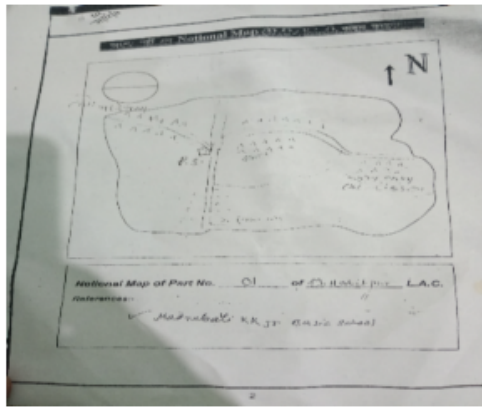

Nazri Naksha