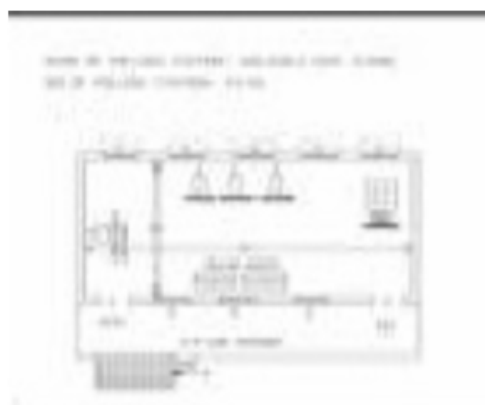

নির্বাচক নিবন্ধন আধিকারিকের স্বাক্ষর

Nazri Naksha

Google Map View

Polling Station Building Front View

Polling Station Front View

Cad View

Key MAP View

1	YTU1404730	নাম : সন্তু দাস (মহন্ত) স্বামীর নাম: বিকাশ দাস বাড়ির নং : n0268 বয়স : 37 লিঙ্গ : মহিলা	ফটো উপলব্ধ	2	YTU1080316	নাম : জলি মন্ডল (রায়) স্বামীর নাম: উত্তম কুমার রায় বাড়ির নং : n0253 বয়স : 37 লিঙ্গ : মহিলা	ফটো উপলব্ধ	3	YTU1934256	নাম : শ্রেয়সী সরকার পিতার নাম: গণেশ চন্দ্র সরকার বাড়ির নং : এন0156 বয়স : 25 লিঙ্গ : মহিলা	ফটো উপলব্ধ
4	MQQ2611309	নাম : তনুশ্রী সরকার স্বামীর নাম: গণেশ চন্দ্র সরকার বাড়ির নং : n0156 বয়স : 50 লিঙ্গ : মহিলা	ফটো উপলব্ধ	5	YTU0026989	নাম : সীমা সরকার স্বামীর নাম: সৌরভ মন্ডল বাড়ির নং : n0156 বয়স : 36 লিঙ্গ : মহিলা	ফটো উপলব্ধ	6	WB/07/039/018595	নাম : অপর্ণা বিশ্বাস (সরকার) স্বামীর নাম: গোপাল সরকার বাড়ির নং : n0156 বয়স : 64 লিঙ্গ : মহিলা	ফটো উপলব্ধ
7	WB/07/039/018662	নাম : গণেশ চন্দ্র সরকার পিতার নাম: পরেশ চন্দ্র সরকার বাড়ির নং : n0156 বয়স : 53 লিঙ্গ : পুরুষ	ফটো উপলব্ধ	8	MQQ2985018	নাম : স্বপ্না সরকার স্বামীর নাম: কিশোর কুমার সিকদার বাড়ির নং : n0156 বয়স : 40 লিঙ্গ : মহিলা	ফটো উপলব্ধ	9	YTU1404771	নাম : মালতি মন্ডল (সরকার) স্বামীর নাম: বিপিন সরকার বাড়ির নং : n0272 বয়স : 42 লিঙ্গ : মহিলা	ফটো উপলব্ধ
10	WB/06/035/042147	নাম : নিশিকান্ত খাঁ পিতার নাম: নারায়ন খাঁ বাড়ির নং : n0295 বয়স : 60 লিঙ্গ : পুরুষ	ফটো উপলব্ধ	11	YTU1944602	নাম : প্রদীপ খাঁ পিতার নাম: নিশিকান্ত খাঁ বাড়ির নং : এন0295 বয়স : 25 লিঙ্গ : পুরুষ	ফটো উপলব্ধ	12	YTU1099761	নাম : নবনীতা খাঁ পিতার নাম: নুপেন খাঁ বাড়ির নং : n0289 বয়স : 33 লিঙ্গ : মহিলা	ফটো উপলব্ধ
13	WB/06/035/042004	নাম : শেফালী খাঁ স্বামীর নাম: নিশিকান্ত খাঁ বাড়ির নং : n0296 বয়স : 54 লিঙ্গ : মহিলা	ফটো উপলব্ধ	14	RBT1455690	নাম : সঞ্জিতা খাঁ সরকার স্বামীর নাম: অম্বরীশ সরকার বাড়ির নং : n0294 বয়স : 31 লিঙ্গ : মহিলা	ফটো উপলব্ধ	15	WB/07/039/009026	নাম : শিবানী ঘোষ স্বামীর নাম: সুনীল ঘোষ বাড়ির নং : এন0247 বয়স : 76 লিঙ্গ : মহিলা	ফটো উপলব্ধ
16	WB/07/039/009028	নাম : শ্যামল ঘোষ পিতার নাম: সুনীল ঘোষ বাড়ির নং : এন0247 বয়স : 52 লিঙ্গ : পুরুষ	ফটো উপলব্ধ	17	MQQ3648524	নাম : সীমা ঘোষ স্বামীর নাম: শিবনাথ ঘোষ বাড়ির নং : এন0000 বয়স : 37 লিঙ্গ : মহিলা	ফটো উপলব্ধ	18	WB/07/039/009029	নাম : শিবনাথ ঘোষ পিতার নাম: সুনীল ঘোষ বাড়ির নং : এন0247 বয়স : 49 লিঙ্গ : পুরুষ	ফটো উপলব্ধ
19	MQQ1579770	নাম : কাজলী রানী ঘোষ স্বামীর নাম: শ্যামল কুমার ঘোষ বাড়ির নং : এন0247 বয়স : 48 লিঙ্গ : মহিলা	ফটো উপলব্ধ	20	YTU2322840	নাম : সুইটি ঘোষ পিতার নাম: শিবনাথ ঘোষ বাড়ির নং : এন0247 বয়স : 20 লিঙ্গ : মহিলা	ফটো উপলব্ধ	21	YTU1972629	নাম : বাসনা কীর্তনীয়া স্বামীর নাম: হরিপদ কীর্তনীয়া বাড়ির নং : n0102 বয়স : 61 লিঙ্গ : মহিলা	ফটো উপলব্ধ
22	MQQ3430204	নাম : সুশান্ত সরকার পিতার নাম: বেনীমাধব সরকার বাড়ির নং : n0102 বয়স : 45 লিঙ্গ : পুরুষ	ফটো উপলব্ধ	23	MQQ3346202	নাম : তাপস সরকার পিতার নাম: শ্রীনিবাস চন্দ্র সরকার বাড়ির নং : n0102 বয়স : 38 লিঙ্গ : পুরুষ	ফটো উপলব্ধ	24	YTU0957589	নাম : অষ্টমী দাস (সরকার) স্বামীর নাম: সুশান্ত সরকার বাড়ির নং : n0102 বয়স : 38 লিঙ্গ : মহিলা	ফটো উপলব্ধ
25	YTU1188028	নাম : তপতী চক্রবর্তী পিতার নাম: তপন চক্রবর্তী বাড়ির নং : n0219 বয়স : 32 লিঙ্গ : মহিলা	ফটো উপলব্ধ	26	YTU1972579	নাম : হরিপদ কীর্তনীয়া পিতার নাম: অভয় কীর্তনীয়া বাড়ির নং : n0102 বয়স : 66 লিঙ্গ : পুরুষ	ফটো উপলব্ধ	27	MQQ3430196	নাম : মনোরঞ্জন সরকার পিতার নাম: বেনীমাধব সরকার বাড়ির নং : 206 বয়স : 46 লিঙ্গ : পুরুষ	ফটো উপলব্ধ
28	YTU1607522	নাম : কুম্পা সরকার স্বামীর নাম: মনোরঞ্জন সরকার বাড়ির নং : 206 বয়স : 32 লিঙ্গ : মহিলা	ফটো উপলব্ধ	29	MQQ2984664	নাম : সুজন রায় পিতার নাম: হারান রায় বাড়ির নং : n0095 বয়স : 40 লিঙ্গ : পুরুষ	ফটো উপলব্ধ	30	YTU1288497	নাম : মিঠুন সিং পিতার নাম: বিমল সিং বাড়ির নং : n0095 বয়স : 31 লিঙ্গ : পুরুষ	ফটো উপলব্ধ