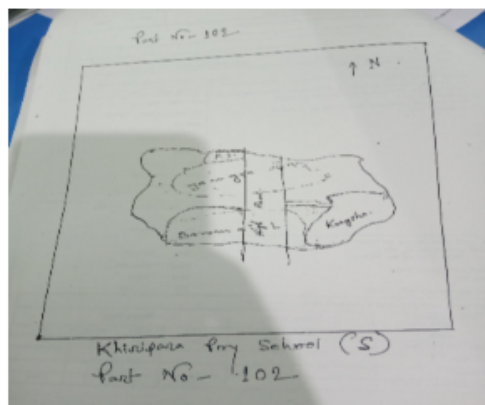

Nazri Naksha