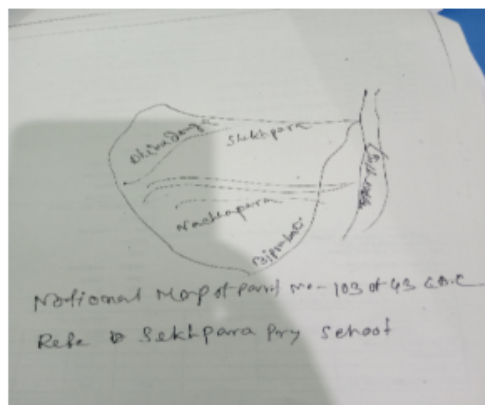

Nazri Naksha