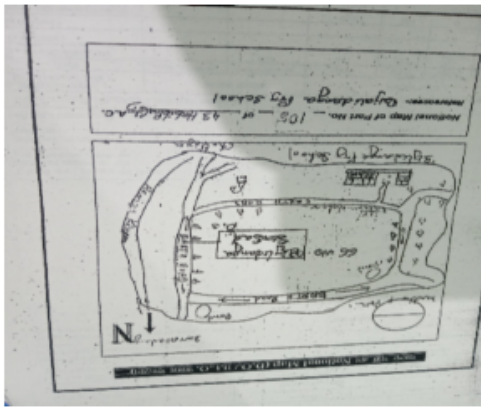

Nazri Naksha