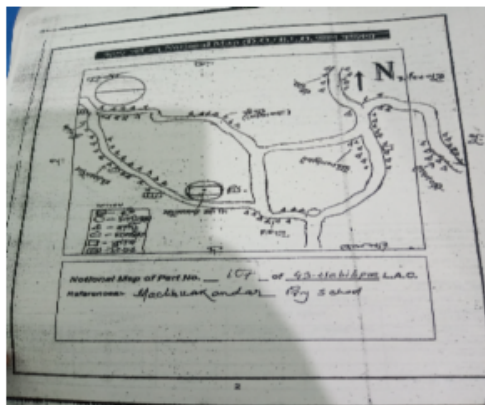

Nazri Naksha