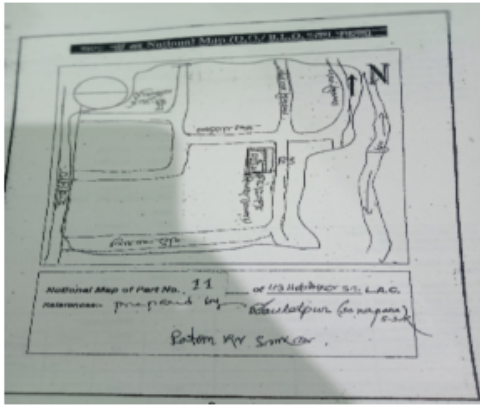

নির্বাচক নিবন্ধন আধিকারিকের স্বাক্ষর

Nazri Naksha

Google Map View

Polling Station Building Front View

Polling Station Front View

Cad View

Key MAP View

1 নাম : জৈগন বিবি স্বামীর নাম : বেদারুল সেখ বাড়ির নং : n0000 বয়স : 36 লিঙ্গ : মহিলা	YTU0967174 ফটো উপলব্ধ	Q 2 নাম : স্বপন কুমার ভৌমিক পিতার নাম : বীরেন্দ্রনাথ ভৌমিক বাড়ির নং : বয়স : 38 লিঙ্গ : পুরুষ	MQQ3588902 ফটো উপলব্ধ	3 নাম : মোহ সাদিকুল ইসলাম পিতার নাম : সুকুরাদ্দিন শেখ বাড়ির নং : n0060 বয়স : 43 লিঙ্গ : পুরুষ	YTU0896985 ফটো উপলব্ধ
4 নাম : বর্না রায় (ভৌমিক) স্বামীর নাম : স্বপন ভৌমিক বাড়ির নং : n0065 বয়স : 36 লিঙ্গ : মহিলা	YTU0897017 ফটো উপলব্ধ	5 নাম : তাসলিম খাতুন স্বামীর নাম : হেফজুল সেখ বাড়ির নং : n0060 বয়স : 30 লিঙ্গ : মহিলা	YTU1607712 ফটো উপলব্ধ	6 নাম : মোসা তাজকেরা বিবি স্বামীর নাম : মোহ সাদিকুল ইসলাম বাড়ির নং : n0060 বয়স : 35 লিঙ্গ : মহিলা	YTU0896993 ফটো উপলব্ধ
7 নাম : আলো বিশ্বাস ভৌমিক স্বামীর নাম : রতন ভৌমিক বাড়ির নং : n0063 বয়স : 37 লিঙ্গ : মহিলা	YTU0967067 ফটো উপলব্ধ	8 নাম : সুকুরাদ্দিন শেখ পিতার নাম : জাবেদ আলি বাড়ির নং : n0060 বয়স : 62 লিঙ্গ : পুরুষ	MQQ3344744 ফটো উপলব্ধ	9 নাম : রাজেরা বিবি স্বামীর নাম : জাব্বির হোসেন বাড়ির নং : n001 বয়স : 57 লিঙ্গ : মহিলা	WB/07/039/021650 ফটো উপলব্ধ
10 নাম : মোসা সাজেদা বিবি স্বামীর নাম : সুকুরাদ্দিন শেখ বাড়ির নং : n0060 বয়স : 61 লিঙ্গ : মহিলা	YTU0897009 ফটো উপলব্ধ	Q 11 নাম : কুসুম ভৌমিক স্বামীর নাম : বীরেন্দ্রনাথ ভৌমিক বাড়ির নং : বয়স : 47 লিঙ্গ : মহিলা	MQQ3588894 ফটো উপলব্ধ	Q 12 নাম : রতন ভৌমিক পিতার নাম : বীরেন্দ্রনাথ ভৌমিক বাড়ির নং : বয়স : 39 লিঙ্গ : পুরুষ	YTU0035436 ফটো উপলব্ধ
Q 13 নাম : বীরেন্দ্রনাথ ভৌমিক পিতার নাম : গদাধর ভৌমিক বাড়ির নং : বয়স : 57 লিঙ্গ : পুরুষ	MQQ3588886 ফটো উপলব্ধ	14 নাম : মনিরুল ইসলাম পিতার নাম : সুকুরাদ্দিন শেখ বাড়ির নং : 0060 বয়স : 27 লিঙ্গ : পুরুষ	YTU1805373 ফটো উপলব্ধ	15 নাম : বেদারুল সেখ পিতার নাম : সুকুরাদ্দিন শেখ বাড়ির নং : n0060 বয়স : 39 লিঙ্গ : পুরুষ	YTU0035444 ফটো উপলব্ধ
16 নাম : মোহ সাদিকুল ইসলাম পিতার নাম : মোহ সুকুরাদ্দিন শেখ বাড়ির নং : n0060 বয়স : 38 লিঙ্গ : পুরুষ	YTU0896977 ফটো উপলব্ধ	17 নাম : হেফজুল সেখ পিতার নাম : সুকুরাদ্দিন শেখ বাড়ির নং : n0060 বয়স : 38 লিঙ্গ : পুরুষ	YTU1405000 ফটো উপলব্ধ	18 নাম : মোসা সাজেদা আখতার স্বামীর নাম : মোহ সাদিকুল ইসলাম বাড়ির নং : n0060 বয়স : 38 লিঙ্গ : মহিলা	YTU1717909 ফটো উপলব্ধ
19 নাম : জাহাঙ্গির আলম পিতার নাম : সফিউদ্দিন মিয়া বাড়ির নং : N0100 বয়স : 37 লিঙ্গ : পুরুষ	YTU2072346 ফটো উপলব্ধ	20 নাম : মেহেন নারা খাতুন(বিবি) মায়ের নাম : সাহেরা খাতুন(বিবি) বাড়ির নং : N0000 বয়স : 27 লিঙ্গ : মহিলা	RFR1818467 ফটো উপলব্ধ	21 নাম : আব্দুল বারিক পিতার নাম : আবুবাক্কার আলী বাড়ির নং : n0001 বয়স : 37 লিঙ্গ : পুরুষ	YTU0967109 ফটো উপলব্ধ
22 নাম : নাজিরা বিবি স্বামীর নাম : এরফান আলী বাড়ির নং : n0004 বয়স : 61 লিঙ্গ : মহিলা	MQQ1255447 ফটো উপলব্ধ	23 নাম : সালমা খাতুন বিবি স্বামীর নাম : সহিদুর রহমান বাড়ির নং : n0004 বয়স : 31 লিঙ্গ : মহিলা	YTU1527373 ফটো উপলব্ধ	24 নাম : আবু বাক্কার আলি পিতার নাম : মকবুল হোসেন বাড়ির নং : n0001 বয়স : 71 লিঙ্গ : পুরুষ	MQQ1254887 ফটো উপলব্ধ
25 নাম : জুলেখা খাতুন পিতার নাম : আবু বাক্কার আলী বাড়ির নং : n0004 বয়স : 38 লিঙ্গ : মহিলা	YTU1935063 ফটো উপলব্ধ	26 নাম : কুলেখা খাতুন পিতার নাম : আবুবাক্কার আলী বাড়ির নং : n0001 বয়স : 40 লিঙ্গ : মহিলা	YTU0897066 ফটো উপলব্ধ	27 নাম : জয়দুর রহমান পিতার নাম : এরফান আলি বাড়ির নং : n0004 বয়স : 38 লিঙ্গ : পুরুষ	YTU0036301 ফটো উপলব্ধ
28 নাম : সহিদুর রহমান পিতার নাম : এরফান আলি বাড়ির নং : n0004 বয়স : 40 লিঙ্গ : পুরুষ	MQQ2982015 ফটো উপলব্ধ	29 নাম : আলম আলি পিতার নাম : তৈয়ব আলি বাড়ির নং : এন0123 বয়স : 26 লিঙ্গ : পুরুষ	YTU1934751 ফটো উপলব্ধ	30 নাম : সুমরতজান বিবি স্বামীর নাম : আবু বাক্কার আলি বাড়ির নং : n0001 বয়স : 61 লিঙ্গ : মহিলা	MQQ1255298 ফটো উপলব্ধ