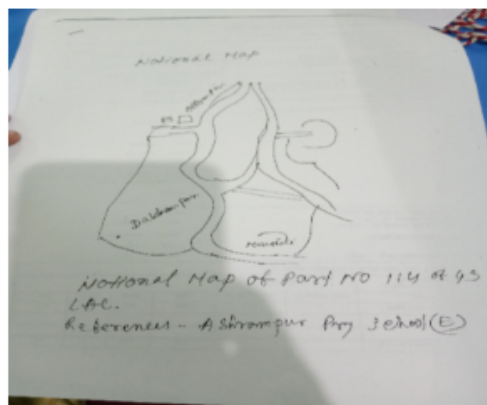

Nazri Naksha