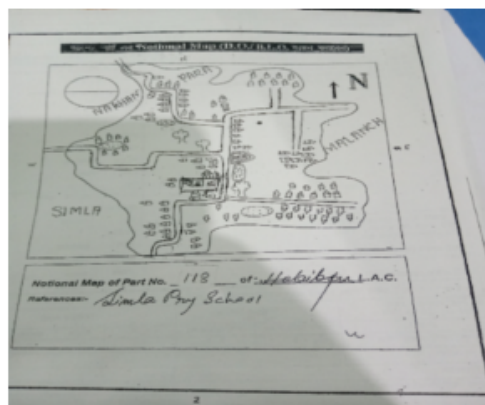

Nazri Naksha