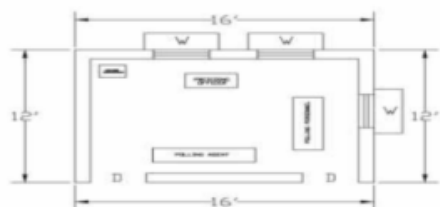

নির্বাচক নিবন্ধন আধিকারিকের স্বাক্ষর

Nazri Naksha

Google Map View

Polling Station Building Front View

Polling Station Front View

Cad View

Key MAP View

1 নাম : অর্জুন মণ্ডল পিতার নাম: রবি মন্ডল বাড়ির নং : n0010 বয়স : 47 লিঙ্গ : পুরুষ	MQQ1520584 ফটো উপলব্ধ	2 নাম : রঞ্জিত মন্ডল পিতার নাম: রবি মন্ডল বাড়ির নং : n0010 বয়স : 41 লিঙ্গ : পুরুষ	MQQ3163136 ফটো উপলব্ধ	3 নাম : কমল মণ্ডল পিতার নাম: সুরেশ মণ্ডল বাড়ির নং : n0103 বয়স : 33 লিঙ্গ : পুরুষ	YTU1128164 ফটো উপলব্ধ
4 নাম : দিপালী মণ্ডল স্বামীর নাম: অর্জুন মণ্ডল বাড়ির নং : n0010 বয়স : 36 লিঙ্গ : মহিলা	YTU1022961 ফটো উপলব্ধ	5 নাম : কবিতা মণ্ডল স্বামীর নাম: প্রাণেশ্বর বাড়ির নং : চরকদংগা বয়স : 51 লিঙ্গ : মহিলা	MQQ3287844 ফটো উপলব্ধ	6 নাম : দেবী মন্ডল স্বামীর নাম: রঞ্জিত মন্ডল বাড়ির নং : n0010 বয়স : 30 লিঙ্গ : মহিলা	YTU1558709 ফটো উপলব্ধ
7 নাম : মহামনি হাঁসদা মায়ের নাম: বাহমনি কিস্কু বাড়ির নং : N0089 বয়স : 25 লিঙ্গ : মহিলা	YTU2015279 ফটো উপলব্ধ	8 নাম : টুডুকা কিস্কু পিতার নাম: জেঠা কিস্কু বাড়ির নং : n0089 বয়স : 45 লিঙ্গ : পুরুষ	MQQ3160082 ফটো উপলব্ধ	9 নাম : জ্যোতীশ হাসদা পিতার নাম: জামিন হাঁসদা বাড়ির নং : n0075 বয়স : 40 লিঙ্গ : পুরুষ	YTU0377457 ফটো উপলব্ধ
10 নাম : মারিয়াগরতি হেমরম স্বামীর নাম: সুশান্ত হাঁসদা বাড়ির নং : n0075 বয়স : 33 লিঙ্গ : মহিলা	YTU1330265 ফটো উপলব্ধ	11 নাম : বাহামনি কিস্কু স্বামীর নাম: সোম হাসদা বাড়ির নং : n0089 বয়স : 66 লিঙ্গ : মহিলা	WB/07/039/267280 ফটো উপলব্ধ	12 নাম : সুশান্ত হাঁসদা পিতার নাম: জামিন হাঁসদা বাড়ির নং : n0075 বয়স : 40 লিঙ্গ : পুরুষ	YTU1023050 ফটো উপলব্ধ
13 নাম : যোসেফ হাঁসদা পিতার নাম: জামিন হাঁসদা বাড়ির নং : n0075 বয়স : 39 লিঙ্গ : পুরুষ	YTU1023001 ফটো উপলব্ধ	14 নাম : সুনিতা মূর্খু স্বামীর নাম: য়োশেফ হাঁসদা বাড়ির নং : n0075 বয়স : 33 লিঙ্গ : মহিলা	YTU1453646 ফটো উপলব্ধ	15 নাম : লক্ষ্মি মূর্খু স্বামীর নাম: বিশ্বনাথ কিস্কু বাড়ির নং : এন0000 বয়স : 29 লিঙ্গ : মহিলা	YTU2177822 ফটো উপলব্ধ
16 নাম : এমেলী কিস্কু পিতার নাম: বাতাসু কিস্কু বাড়ির নং : n0143 বয়স : 30 লিঙ্গ : মহিলা	YTU1748599 ফটো উপলব্ধ	17 নাম : তালাময়ী মুরমু স্বামীর নাম: ছোট কিস্কু বাড়ির নং : n0085 বয়স : 66 লিঙ্গ : মহিলা	MQQ3160157 ফটো উপলব্ধ	18 নাম : বিশ্বনাথ কিস্কু পিতার নাম: ছোট কিস্কু বাড়ির নং : n0085 বয়স : 29 লিঙ্গ : পুরুষ	YTU1707603 ফটো উপলব্ধ
19 নাম : বাবলু কিস্কু পিতার নাম: সরকার কিস্কু বাড়ির নং : এন0116 বয়স : 25 লিঙ্গ : পুরুষ	YTU2177830 ফটো উপলব্ধ	20 নাম : সহামুনি কিস্কু পিতার নাম: নিমাই কিস্কু বাড়ির নং : এন0000 বয়স : 22 লিঙ্গ : মহিলা	YTU2177749 ফটো উপলব্ধ	21 নাম : সজনী কিস্কু পিতার নাম: ছোট কিস্কু বাড়ির নং : n0085 বয়স : 29 লিঙ্গ : মহিলা	YTU1707595 ফটো উপলব্ধ
22 নাম : টুডুকা কিস্কু পিতার নাম: নোপাল কিস্কু বাড়ির নং : n0090 বয়স : 44 লিঙ্গ : পুরুষ	MQQ3160090 ফটো উপলব্ধ	23 নাম : সরকার হাঁসদা পিতার নাম: হামবাই হাঁসদা বাড়ির নং : n0056 বয়স : 37 লিঙ্গ : পুরুষ	YTU1022953 ফটো উপলব্ধ	24 নাম : হাকিম টুডু পিতার নাম: আমিন টুডু বাড়ির নং : n0091 বয়স : 45 লিঙ্গ : পুরুষ	MQQ1615913 ফটো উপলব্ধ
25 নাম : চেনা কিস্কু পিতার নাম: ধনকা কিস্কু বাড়ির নং : n0085 বয়স : 52 লিঙ্গ : মহিলা	MQQ3374709 ফটো উপলব্ধ	26 নাম : সোনালী কিস্কু পিতার নাম: সরকার কিস্কু বাড়ির নং : এন0000 বয়স : 24 লিঙ্গ : মহিলা	YTU2177855 ফটো উপলব্ধ	27 নাম : সুমির কিস্কু পিতার নাম: নিমাই কিস্কু বাড়ির নং : এন0148 বয়স : 25 লিঙ্গ : পুরুষ	YTU2177699 ফটো উপলব্ধ
28 নাম : অনতি কিস্কু মায়ের নাম: মারাংময় কিস্কু বাড়ির নং : n0141 বয়স : 28 লিঙ্গ : মহিলা	YTU1857739 ফটো উপলব্ধ	29 নাম : সুনিতা মূর্খু স্বামীর নাম: টুডুকা কিস্কু বাড়ির নং : n0090 বয়স : 37 লিঙ্গ : মহিলা	YTU1128271 ফটো উপলব্ধ	30 নাম : ভারতী কিস্কু পিতার নাম: সোমাই কিস্কু বাড়ির নং : n0158 বয়স : 31 লিঙ্গ : মহিলা	YTU1903202 ফটো উপলব্ধ