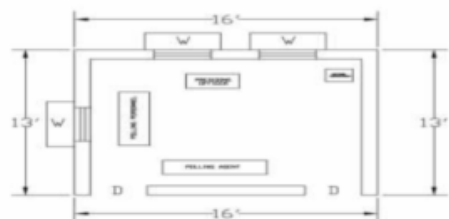

নির্বাচক নিবন্ধন আধিকারিকের স্বাক্ষর

Nazri Naksha

Google Map View

Polling Station Building Front View

Polling Station Front View

Cad View

Key MAP View

1 নাম : সুরঞ্জ কিসকু স্বামীর নাম: সুরেন মুরমু বাড়ির নং : n0071 বয়স : 79 লিঙ্গ : মহিলা	MQQ3177417 ফটো উপলব্ধ	2 নাম : মনু মুরমু পিতার নাম: সুরেন মুরমু বাড়ির নং : n0071 বয়স : 57 লিঙ্গ : পুরুষ	MQQ1461078 ফটো উপলব্ধ	3 নাম : কম্পনা মুরমু পিতার নাম: সুরেন মুরমু বাড়ির নং : n0071 বয়স : 45 লিঙ্গ : মহিলা	MQQ3379070 ফটো উপলব্ধ
4 নাম : মাইলী কিস্কু পিতার নাম: কান্দনা কিস্কু বাড়ির নং : n0070 বয়স : 36 লিঙ্গ : পুরুষ	YTU0383273 ফটো উপলব্ধ	5 নাম : লক্ষী কিসকু স্বামীর নাম: অর্জন মুরমু বাড়ির নং : n0055 বয়স : 52 লিঙ্গ : মহিলা	WB/07/039/294125 ফটো উপলব্ধ	6 নাম : জয়ন্তী টুডু স্বামীর নাম: অর্জিত মুরমু বাড়ির নং : n0071 বয়স : 34 লিঙ্গ : মহিলা	YTU1024074 ফটো উপলব্ধ
7 নাম : অর্জিত মুরমু পিতার নাম: সুরেন মুরমু বাড়ির নং : n0071 বয়স : 38 লিঙ্গ : পুরুষ	YTU0384362 ফটো উপলব্ধ	8 নাম : কাজলী কিস্কু পিতার নাম: নির্মল কিস্কু বাড়ির নং : এন0070 বয়স : 22 লিঙ্গ : মহিলা	YTU2237626 ফটো উপলব্ধ	9 নাম : নির্মল কিসকু পিতার নাম: কান্দনা কিসকু বাড়ির নং : n0070 বয়স : 50 লিঙ্গ : পুরুষ	YTU2008811 ফটো উপলব্ধ
10 নাম : বিপ্লব চক্রবর্তী অন্যান্য: নিরুপমা চক্রবর্তী বাড়ির নং : এন0135 বয়স : 49 লিঙ্গ : পুরুষ	YTU2017259 ফটো উপলব্ধ	11 নাম : লক্ষী টুডু স্বামীর নাম: কাজের সরেন বাড়ির নং : n0069 বয়স : 59 লিঙ্গ : মহিলা	WB/07/039/294138 ফটো উপলব্ধ	12 নাম : অনিল মার্ভি পিতার নাম: চরন মার্ভি বাড়ির নং : n0057 বয়স : 41 লিঙ্গ : পুরুষ	MQQ3177201 ফটো উপলব্ধ
13 নাম : স্যামিয়েল টুডু পিতার নাম: মঙ্গল টুডু বাড়ির নং : n0004 বয়স : 56 লিঙ্গ : পুরুষ	WB/07/039/294134 ফটো উপলব্ধ	14 নাম : বাসন্তী সরেন স্বামীর নাম: অনিল সরেন বাড়ির নং : n0057 বয়স : 31 লিঙ্গ : মহিলা	YTU1455179 ফটো উপলব্ধ	15 নাম : তালা টুডু স্বামীর নাম: চরন মার্ভি বাড়ির নং : n0057 বয়স : 81 লিঙ্গ : মহিলা	WB/07/039/294010 ফটো উপলব্ধ
16 নাম : চেমলে টুডু স্বামীর নাম: স্যামিয়েল টুডু বাড়ির নং : n0004 বয়স : 51 লিঙ্গ : মহিলা	WB/07/039/294135 ফটো উপলব্ধ	17 নাম : সাজলী টুডু স্বামীর নাম: সুনিল হেমরম বাড়ির নং : n0359 বয়স : 43 লিঙ্গ : মহিলা	MQQ3167632 ফটো উপলব্ধ	18 নাম : জয়ন্তী টুডু স্বামীর নাম: আশীষ হাসদা বাড়ির নং : n0389 বয়স : 38 লিঙ্গ : মহিলা	MQQ3692134 ফটো উপলব্ধ
19 নাম : সূর্মিলা টুডু পিতার নাম: স্যামিয়েল রায় বাড়ির নং : এন0004 বয়স : 23 লিঙ্গ : মহিলা	YTU2120111 ফটো উপলব্ধ	20 নাম : ফিলিপ হেমরম পিতার নাম: সুনিল হেমরম বাড়ির নং : এন0054 বয়স : 23 লিঙ্গ : পুরুষ	YTU2114890 ফটো উপলব্ধ	21 নাম : রানী টুডু পিতার নাম: স্যামিয়েল টুডু বাড়ির নং : এন0004 বয়স : 26 লিঙ্গ : মহিলা	YTU1961457 ফটো উপলব্ধ
22 নাম : আলবেনস হেমরম পিতার নাম: সুনিল হেমরম বাড়ির নং : n0054 বয়স : 40 লিঙ্গ : পুরুষ	YTU1827914 ফটো উপলব্ধ	23 নাম : সৃজিত টুডু পিতার নাম: স্যামিয়েল টুডু বাড়ির নং : n0004 বয়স : 29 লিঙ্গ : পুরুষ	YTU1652445 ফটো উপলব্ধ	24 নাম : সুনীল হেমরম পিতার নাম: মুনসী হেমরম বাড়ির নং : n0054 বয়স : 50 লিঙ্গ : পুরুষ	MQQ3177219 ফটো উপলব্ধ
25 নাম : তাপস টিকাদার পিতার নাম: মেঘলাল টিকাদার বাড়ির নং : পাট-125 বয়স : 61 লিঙ্গ : পুরুষ	MQQ0421933 ফটো উপলব্ধ	26 নাম : চিন্ময় বর্মন পিতার নাম: সুবর্ণ মন্ডল বাড়ির নং : n0330 বয়স : 29 লিঙ্গ : পুরুষ	YTU1904051 ফটো উপলব্ধ	27 নাম : সুকুমার বর্মন পিতার নাম: মলিন বর্মন বাড়ির নং : n0357 বয়স : 32 লিঙ্গ : পুরুষ	YTU1331800 ফটো উপলব্ধ
28 নাম : অর্চনা বর্মন স্বামীর নাম: তপন বর্মন বাড়ির নং : এন0082 বয়স : 25 লিঙ্গ : মহিলা	YTU2114924 ফটো উপলব্ধ	29 নাম : রঞ্জিত বর্মন পিতার নাম: তপন বর্মন বাড়ির নং : এন0082 বয়স : 31 লিঙ্গ : পুরুষ	YTU1652429 ফটো উপলব্ধ	30 নাম : সন্দীপ বর্মন পিতার নাম: সুকুমার বর্মন বাড়ির নং : n0385 বয়স : 23 লিঙ্গ : পুরুষ	YTU1903988 ফটো উপলব্ধ