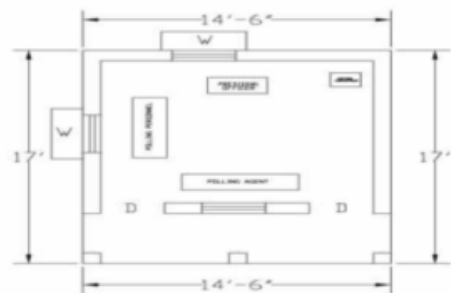

নির্বাচক নিবন্ধন আধিকারিকের স্বাক্ষর

Nazri Naksha

Google Map View

Polling Station Building Front View

Polling Station Front View

Cad View

Key MAP View

বিধানসভা নির্বাচনক্ষেত্রের নং, নাম : 43-হবিবপুর
ভাগ নং, নাম : 1-সর্বাঙ্গিকপুর,