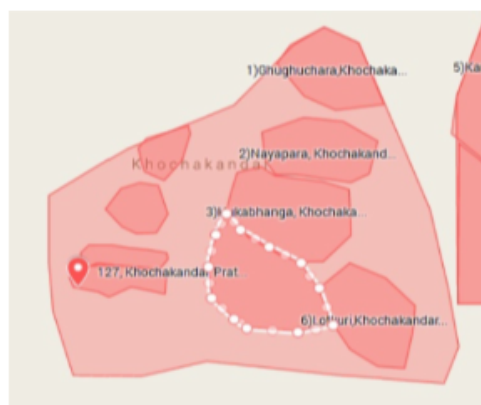

নির্বাচক নিবন্ধন আধিকারিকের স্বাক্ষর

Nazri Naksha

Google Map View

Polling Station Building Front View

Polling Station Front View

Cad View

Key MAP View

1 নাম : জ্যোতিশ কর্মকার পিতার নাম: ভূপেন কর্মকার বাড়ির নং : n0000 বয়স : 25 লিঙ্গ : পুরুষ	YTU2019214 ফটো উপলব্ধ	2 নাম : সোনামনি কর্মকার স্বামীর নাম: মহেশ কর্মকার বাড়ির নং : n0037 বয়স : 76 লিঙ্গ : মহিলা	YTU1395466 ফটো উপলব্ধ	3 নাম : ভাদু কিস্কু মায়ের নাম: মতি টুডু বাড়ির নং : n0051 বয়স : 41 লিঙ্গ : মহিলা	YTU1333277 ফটো উপলব্ধ
4 নাম : সালনী হেমব্রম স্বামীর নাম: জবনী কিস্কু বাড়ির নং : n0051 বয়স : 39 লিঙ্গ : মহিলা	YTU1129964 ফটো উপলব্ধ	5 নাম : রাকান কিস্কু পিতার নাম: ভাদু কিস্কু বাড়ির নং : n0014 বয়স : 61 লিঙ্গ : মহিলা	MQQ3530722 ফটো উপলব্ধ	6 নাম : রাইমন টুডু পিতার নাম: গোপাল টুডু বাড়ির নং : এন0031 বয়স : 21 লিঙ্গ : পুরুষ	YTU2239960 ফটো উপলব্ধ
7 নাম : সামু টুডু পিতার নাম: সরেশ টুডু বাড়ির নং : n0031 বয়স : 28 লিঙ্গ : পুরুষ	YTU1653476 ফটো উপলব্ধ	Q নাম : বাসো টুডু স্বামীর নাম: চান্দা সরেশ বাড়ির নং : বয়স : 75 লিঙ্গ : মহিলা	YTU1870351 ফটো উপলব্ধ	9 নাম : সুখেন টুডু পিতার নাম: কবিরাজ টুডু বাড়ির নং : n0319 বয়স : 42 লিঙ্গ : পুরুষ	YTU1787878 ফটো উপলব্ধ
10 নাম : গোপাল টুডু পিতার নাম: ঠেংকা টুডু বাড়ির নং : n0031 বয়স : 44 লিঙ্গ : পুরুষ	MQQ3163789 ফটো উপলব্ধ	11 নাম : তালামই মুর্মু পিতার নাম: চুন্ডা মুর্মু বাড়ির নং : n0018 বয়স : 29 লিঙ্গ : মহিলা	YTU1653484 ফটো উপলব্ধ	12 নাম : ফুল টুডু পিতার নাম: লালু টুডু বাড়ির নং : n0043 বয়স : 30 লিঙ্গ : মহিলা	YTU1653500 ফটো উপলব্ধ
13 নাম : কান্দনা কিস্কু মায়ের নাম: তালাময় মাভী বাড়ির নং : n0017 বয়স : 31 লিঙ্গ : পুরুষ	YTU1456243 ফটো উপলব্ধ	14 নাম : তালাময় মুর্মু স্বামীর নাম: শুনিরাম মাভী বাড়ির নং : n0018 বয়স : 39 লিঙ্গ : মহিলা	YTU0919332 ফটো উপলব্ধ	15 নাম : আরতী হাঁসদা স্বামীর নাম: চুন্ডা মুর্মু বাড়ির নং : n0018 বয়স : 40 লিঙ্গ : মহিলা	MQQ3167491 ফটো উপলব্ধ
16 নাম : চুড়া মুর্মু পিতার নাম: মুন্সী মুর্মু বাড়ির নং : n0018 বয়স : 49 লিঙ্গ : পুরুষ	MQQ1619394 ফটো উপলব্ধ	17 নাম : চুড়কা মুর্মু পিতার নাম: মুন্সী মুর্মু বাড়ির নং : n0018 বয়স : 41 লিঙ্গ : পুরুষ	MQQ3167558 ফটো উপলব্ধ	18 নাম : বিটিকা কিস্কু স্বামীর নাম: সাইবু সরেন বাড়ির নং : n0002 বয়স : 36 লিঙ্গ : মহিলা	YTU0919324 ফটো উপলব্ধ
19 নাম : হরিচাঁদ টুডু পিতার নাম: বাজুন টুডু বাড়ির নং : n0006 বয়স : 72 লিঙ্গ : পুরুষ	MQQ3618220 ফটো উপলব্ধ	20 নাম : মাঝলী সরেন স্বামীর নাম: লালু টুডু বাড়ির নং : n0043 বয়স : 56 লিঙ্গ : মহিলা	MQQ1616879 ফটো উপলব্ধ	21 নাম : ছামি টুডু স্বামীর নাম: মুন্সী মুর্মু বাড়ির নং : n0018 বয়স : 71 লিঙ্গ : মহিলা	MQQ1611904 ফটো উপলব্ধ
22 নাম : মঙ্গল মুর্মু মায়ের নাম: ছামি টুডু বাড়ির নং : n0018 বয়স : 34 লিঙ্গ : পুরুষ	YTU1456250 ফটো উপলব্ধ	23 নাম : সরেশ টুডু পিতার নাম: ঠেংকা টুডু বাড়ির নং : n0031 বয়স : 55 লিঙ্গ : পুরুষ	MQQ3163771 ফটো উপলব্ধ	24 নাম : তালামই কিস্কু স্বামীর নাম: গোপাল টুডু বাড়ির নং : n0031 বয়স : 40 লিঙ্গ : মহিলা	YTU1222702 ফটো উপলব্ধ
25 নাম : লালু টুডু পিতার নাম: সুফল টুডু বাড়ির নং : n0043 বয়স : 60 লিঙ্গ : পুরুষ	YTU1560192 ফটো উপলব্ধ	26 নাম : সুকল টুডু পিতার নাম: তালু টুডু বাড়ির নং : n0042 বয়স : 38 লিঙ্গ : পুরুষ	YTU1333319 ফটো উপলব্ধ	27 নাম : সাইবু সরেন পিতার নাম: চুন্ডা সরেন বাড়ির নং : n0002 বয়স : 41 লিঙ্গ : পুরুষ	MQQ3531076 ফটো উপলব্ধ
28 নাম : সুজাতা টুডু পিতার নাম: সুজীত টুডু বাড়ির নং : n0000 বয়স : 24 লিঙ্গ : মহিলা	YTU2018828 ফটো উপলব্ধ	29 নাম : তালু টুডু পিতার নাম: মনসা টুডু বাড়ির নং : n0042 বয়স : 56 লিঙ্গ : পুরুষ	MQQ2795029 ফটো উপলব্ধ	30 নাম : নিরেন বর্মন পিতার নাম: রাইচাঁদ বর্মন বাড়ির নং : n0302 বয়স : 53 লিঙ্গ : পুরুষ	WB/07/039/132041 ফটো উপলব্ধ