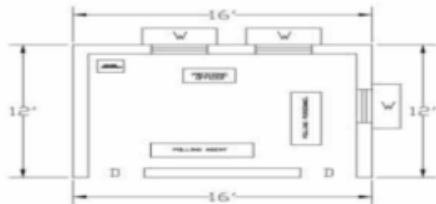

নির্বাচক নিবন্ধন আধিকারিকের স্বাক্ষর

Nazri Naksha

Google Map View

Polling Station Building Front View

Polling Station Front View

Cad View

Key MAP View

1 নাম : লীল কিস্কু স্বামীর নাম: দক্ষীন সরেন বাড়ির নং : n0075 বয়স : 59 লিঙ্গ : মহিলা	YTU2008902 ফটো উপলব্ধ	2 নাম : লক্ষী মূর্খু পিতার নাম: গোড়া মূর্খু বাড়ির নং : n0080 বয়স : 32 লিঙ্গ : মহিলা	YTU1708213 ফটো উপলব্ধ	3 নাম : চানমনি সরেন স্বামীর নাম: গোড়া মূর্খু বাড়ির নং : n0080 বয়স : 57 লিঙ্গ : মহিলা	WB/07/039/276260 ফটো উপলব্ধ
4 নাম : মুরমু গোড়া পিতার নাম: কবিরাজ মুরমু বাড়ির নং : n0080 বয়স : 61 লিঙ্গ : পুরুষ	WB/07/039/276259 ফটো উপলব্ধ	5 নাম : চনমনি হাঁসদা স্বামীর নাম: রাজেন টুডু বাড়ির নং : n0078 বয়স : 59 লিঙ্গ : মহিলা	WB/07/039/276137 ফটো উপলব্ধ	6 নাম : অমল হেমব্রম পিতার নাম: গনেশ হেমব্রম বাড়ির নং : n0032 বয়স : 29 লিঙ্গ : পুরুষ	YTU1560630 ফটো উপলব্ধ
Q 7 নাম : গণপতি কিস্কু মায়ের নাম: শঙ্করা হেমব্রম বাড়ির নং : n0032 বয়স : 24 লিঙ্গ : পুরুষ	YTU2020733 ফটো উপলব্ধ	8 নাম : কৃষ্ণ টুডু পিতার নাম: রাজেন টুডু বাড়ির নং : n0078 বয়স : 28 লিঙ্গ : পুরুষ	YTU1653922 ফটো উপলব্ধ	9 নাম : দিব্যেন্দু টুডু পিতার নাম: বাদল টুডু বাড়ির নং : এন0000 বয়স : 21 লিঙ্গ : পুরুষ	YTU2240307 ফটো উপলব্ধ
10 নাম : স্বর্নায়ু বাক্কে পিতার নাম: বাদল বাক্কে বাড়ির নং : n0005 বয়স : 29 লিঙ্গ : পুরুষ	YTU1560713 ফটো উপলব্ধ	11 নাম : প্রমিলা টুডু স্বামীর নাম: বাদল বাক্কে বাড়ির নং : n0005 বয়স : 47 লিঙ্গ : মহিলা	MQQ1401652 ফটো উপলব্ধ	12 নাম : ফুলমনি টুডু স্বামীর নাম: ঠাকুর কিস্কু বাড়ির নং : n0032 বয়স : 76 লিঙ্গ : মহিলা	MQQ3375987 ফটো উপলব্ধ
13 নাম : হেমরম গনেশ পিতার নাম: রাম হেমরম বাড়ির নং : n0032 বয়স : 68 লিঙ্গ : পুরুষ	WB/07/039/276129 ফটো উপলব্ধ	14 নাম : এলেনা টুডু পিতার নাম: মঙ্গল টুডু বাড়ির নং : n0031 বয়স : 40 লিঙ্গ : মহিলা	MQQ3618329 ফটো উপলব্ধ	15 নাম : স্মৃতি মুরমু পিতার নাম: মুন্সি মুরমু বাড়ির নং : n0031 বয়স : 38 লিঙ্গ : মহিলা	YTU1333715 ফটো উপলব্ধ
16 নাম : রতিকা হেমব্রম স্বামীর নাম: বাদল টুডু বাড়ির নং : n0031 বয়স : 43 লিঙ্গ : মহিলা	MQQ3166121 ফটো উপলব্ধ	17 নাম : মুন্সি টুডু পিতার নাম: মঙ্গল টুডু বাড়ির নং : n0031 বয়স : 48 লিঙ্গ : পুরুষ	MQQ3166139 ফটো উপলব্ধ	18 নাম : রাজেন টুডু পিতার নাম: বুদরাই টুডু বাড়ির নং : n0078 বয়স : 61 লিঙ্গ : পুরুষ	WB/07/039/276136 ফটো উপলব্ধ
19 নাম : মনসা টুডু পিতার নাম: রাজেন টুডু বাড়ির নং : n0078 বয়স : 38 লিঙ্গ : পুরুষ	YTU1333673 ফটো উপলব্ধ	20 নাম : বিষয়মনি বেসরা স্বামীর নাম: শ্যামল হেমব্রম বাড়ির নং : n0032 বয়স : 31 লিঙ্গ : মহিলা	YTU1560739 ফটো উপলব্ধ	21 নাম : জগন্নাথ টুডু পিতার নাম: মঙ্গল টুডু বাড়ির নং : n0031 বয়স : 60 লিঙ্গ : পুরুষ	WB/07/039/276112 ফটো উপলব্ধ
22 নাম : বাদল টুডু পিতার নাম: মঙ্গল টুডু বাড়ির নং : n0031 বয়স : 50 লিঙ্গ : পুরুষ	MQQ3166113 ফটো উপলব্ধ	23 নাম : অর্পেন্দু টুডু পিতার নাম: বাদল টুডু বাড়ির নং : এন0031 বয়স : 20 লিঙ্গ : পুরুষ	YTU2333011 ফটো উপলব্ধ	24 নাম : সার্বিনা হেমরম পিতার নাম: সোমাই হেমরম বাড়ির নং : n0032 বয়স : 29 লিঙ্গ : মহিলা	YTU1818202 ফটো উপলব্ধ
25 নাম : কমল টুডু পিতার নাম: রাজেন টুডু বাড়ির নং : n0078 বয়স : 35 লিঙ্গ : পুরুষ	YTU1223049 ফটো উপলব্ধ	26 নাম : বিচিত্র বাক্কে পিতার নাম: বাদল বাক্কে বাড়ির নং : n0005 বয়স : 25 লিঙ্গ : পুরুষ	YTU1901461 ফটো উপলব্ধ	27 নাম : সুমি টুডু স্বামীর নাম: ফিলিপ হেমব্রম বাড়ির নং : n0274 বয়স : 38 লিঙ্গ : মহিলা	MQQ3615564 ফটো উপলব্ধ
28 নাম : বদু টুডু পিতার নাম: রাজেন টুডু বাড়ির নং : n0078 বয়স : 36 লিঙ্গ : পুরুষ	YTU1749910 ফটো উপলব্ধ	Q 29 নাম : ছিতা কিস্কু পিতার নাম: বিষ্ণু কিস্কু বাড়ির নং : বয়স : 27 লিঙ্গ : মহিলা	YTU1818251 ফটো উপলব্ধ	30 নাম : লক্ষি টুডু পিতার নাম: রাজেন টুডু বাড়ির নং : n0078 বয়স : 29 লিঙ্গ : পুরুষ	YTU1653906 ফটো উপলব্ধ