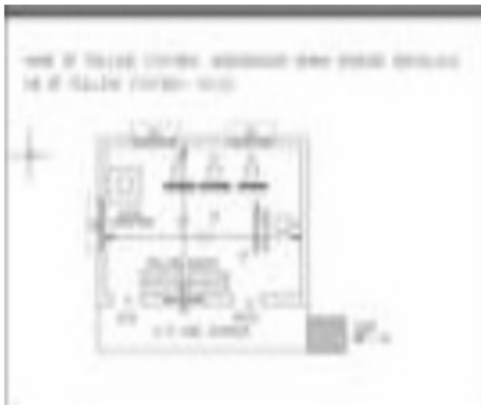

নির্বাচক নিবন্ধন আধিকারিকের স্বাক্ষর

Nazri Naksha

Google Map View

Polling Station Building Front View

Polling Station Front View

Cad View

Key MAP View

বিধানসভা নির্বাচনক্ষেত্রের নং, নাম : 43-হবিবপুর
ভাগ নং, নাম : 1-নবাবনগর,