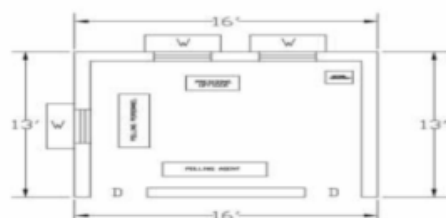

নির্বাচক নিবন্ধন আধিকারিকের স্বাক্ষর

Nazri Naksha

Google Map View

Polling Station Building Front View

Polling Station Front View

Cad View

Key MAP View

বিধানসভা নির্বাচনকেন্দ্রের নং, নাম : 43-হবিবপুর
ভাগ নং, নাম : 1-কুলাডাঙ্গা (মণ্ডলের পাড়া),