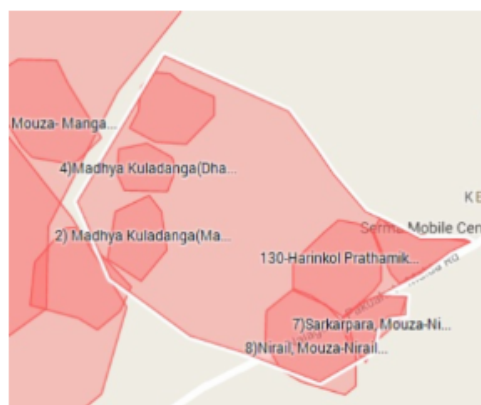

নির্বাচক নিবন্ধন আধিকারিকের স্বাক্ষর

Nazri Naksha

Google Map View

Polling Station Building Front View

Polling Station Front View

Cad View

Key MAP View

বিধানসভা নির্বাচনকেন্দ্রের নং, নাম : 43-হবিবপুর
ভাগ নং, নাম : 1-কুলাডাঙ্গা (মণ্ডলের পাড়া),