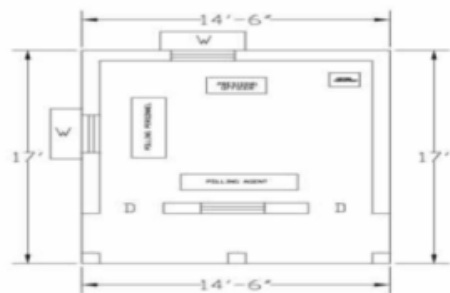

নির্বাচক নিবন্ধন আধিকারিকের স্বাক্ষর

Nazri Naksha

Google Map View

Polling Station Building Front View

Polling Station Front View

Cad View

Key MAP View

বিধানসভা নির্বাচনকেন্দ্রের নং, নাম : 43-হবিবপুর
ভাগ নং, নাম : 1-বেলতলা,