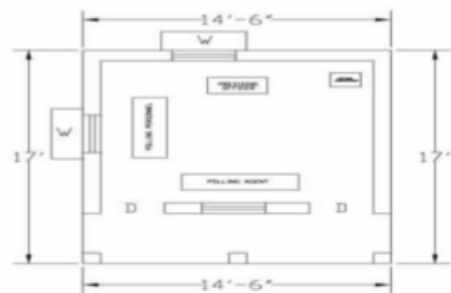

নির্বাচক নিবন্ধন আধিকারিকের স্বাক্ষর

Nazri Naksha

Google Map View

Polling Station Building Front View

Polling Station Front View

Cad View

Key MAP View

1	YTU1469444	নাম : বিচিত্রা মন্ডল (বিশ্বাস) স্বামীর নাম: মনোতোষ বিশ্বাস বাড়ির নং : n0180 বয়স : 32 লিঙ্গ : মহিলা	ফটো উপলব্ধ	2	MQQ1468990	নাম : শিখা রানী বিশ্বাস স্বামীর নাম: দীপক বিশ্বাস বাড়ির নং : n0023 বয়স : 52 লিঙ্গ : মহিলা	ফটো উপলব্ধ	3	WB/07/039/342606	নাম : তালাময় হাঁসদা স্বামীর নাম: ভগীরথ হেমরম বাড়ির নং : n0043 বয়স : 66 লিঙ্গ : মহিলা	ফটো উপলব্ধ
4	MQQ1594514	নাম : সোনাতন হেমরম পিতার নাম: ভগীরথ হেমরম বাড়ির নং : n0043 বয়স : 52 লিঙ্গ : পুরুষ	ফটো উপলব্ধ	5	MQQ1558212	নাম : খাপরা বাসকি স্বামীর নাম: সনাতন বাসকি বাড়ির নং : n0043 বয়স : 44 লিঙ্গ : মহিলা	ফটো উপলব্ধ	6	NTF2968246	নাম : সোমা ঘোষ পিতার নাম: রবি ঘোষ বাড়ির নং : এন0066 বয়স : 23 লিঙ্গ : মহিলা	ফটো উপলব্ধ
7	WB/07/039/342404	নাম : মিনা অধিকারী স্বামীর নাম: রবিন্দ্র অধিকারী বাড়ির নং : n0070 বয়স : 66 লিঙ্গ : মহিলা	ফটো উপলব্ধ	8	YTU1834951	নাম : শুভজিৎ কর্মকার পিতার নাম: সুনীল কর্মকার বাড়ির নং : 0090 বয়স : 26 লিঙ্গ : পুরুষ	ফটো উপলব্ধ	9	YTU0921445	নাম : মমতা কর্মকার(মন্ডল) স্বামীর নাম: ননী মন্ডল বাড়ির নং : বয়স : 36 লিঙ্গ : মহিলা	ফটো উপলব্ধ
10	YTU1656354	নাম : কুমারেশ মূর্মু মায়ের নাম: পানি কিস্কু বাড়ির নং : n0026 বয়স : 28 লিঙ্গ : পুরুষ	ফটো উপলব্ধ	11	WB/07/039/342540	নাম : পানি কিস্কু স্বামীর নাম: সুনীল মূর্মু বাড়ির নং : n0026 বয়স : 53 লিঙ্গ : মহিলা	ফটো উপলব্ধ	12	YTU1915065	নাম : মালতি কিস্কু স্বামীর নাম: লক্ষ্মীন্দর সরেন বাড়ির নং : নং 018 বয়স : 30 লিঙ্গ : মহিলা	ফটো উপলব্ধ
13	WB/07/039/180005	নাম : মিনা কিস্কু পিতার নাম: বাদে কিস্কু বাড়ির নং : n0224 বয়স : 56 লিঙ্গ : মহিলা	ফটো উপলব্ধ	14	YTU0958678	নাম : দ্বীপ ঘোষ পিতার নাম: সাধন ঘোষ বাড়ির নং : এন0167 বয়স : 35 লিঙ্গ : পুরুষ	ফটো উপলব্ধ	15	RJJ1662105	নাম : মান্নি ঘোষ স্বামীর নাম: প্রনব ঘোষ বাড়ির নং : এন0066 বয়স : 25 লিঙ্গ : মহিলা	ফটো উপলব্ধ
16	YTU2337913	নাম : অনিমা ঘোষ স্বামীর নাম: স্বপন ঘোষ বাড়ির নং : n0066 বয়স : 54 লিঙ্গ : মহিলা	ফটো উপলব্ধ	17	YTU1788223	নাম : প্রিয়া ঘোষ পিতার নাম: মৃদুল ঘোষ বাড়ির নং : n0198 বয়স : 28 লিঙ্গ : মহিলা	ফটো উপলব্ধ	18	YTU0921338	নাম : অতুল ঘোষ পিতার নাম: রঘুনাথ ঘোষ বাড়ির নং : 91 বয়স : 37 লিঙ্গ : পুরুষ	ফটো উপলব্ধ
19	MQQ3207040	নাম : সমতুল ঘোষ পিতার নাম: রঘুনাথ বাড়ির নং : n0090 বয়স : 41 লিঙ্গ : পুরুষ	ফটো উপলব্ধ	20	WB/07/039/342511	নাম : সুনীল কর্মকার পিতার নাম: বসন্ত কর্মকার বাড়ির নং : n0090 বয়স : 66 লিঙ্গ : পুরুষ	ফটো উপলব্ধ	21	YTU1461227	নাম : রঘুনাথ ঘোষ পিতার নাম: কুলেশ ঘোষ বাড়ির নং : n0090 বয়স : 78 লিঙ্গ : পুরুষ	ফটো উপলব্ধ
22	YTU1445733	নাম : বিধী ঘোষ পিতার নাম: সাধন ঘোষ বাড়ির নং : এন0167 বয়স : 32 লিঙ্গ : মহিলা	ফটো উপলব্ধ	23	YTU1834969	নাম : ধনপতি কর্মকার পিতার নাম: সুনীল কর্মকার বাড়ির নং : 0090 বয়স : 29 লিঙ্গ : পুরুষ	ফটো উপলব্ধ	24	YTU1336940	নাম : লক্ষী ঘোষ স্বামীর নাম: অতুল ঘোষ বাড়ির নং : 91 বয়স : 32 লিঙ্গ : মহিলা	ফটো উপলব্ধ
25	WB/07/039/342512	নাম : বিশাখা কর্মকার স্বামীর নাম: সুনীল কর্মকার বাড়ির নং : n0090 বয়স : 56 লিঙ্গ : মহিলা	ফটো উপলব্ধ	26	WB/07/039/219725	নাম : সাধন ঘোষ পিতার নাম: নন্দলাল ঘোষ বাড়ির নং : এন0167 বয়স : 69 লিঙ্গ : পুরুষ	ফটো উপলব্ধ	27	WB/07/039/219742	নাম : বেলী ঘোষ স্বামীর নাম: সাধন ঘোষ বাড়ির নং : এন0167 বয়স : 61 লিঙ্গ : মহিলা	ফটো উপলব্ধ
28	YTU1445725	নাম : সাথী ঘোষ পিতার নাম: সাধন ঘোষ বাড়ির নং : এন0167 বয়স : 33 লিঙ্গ : মহিলা	ফটো উপলব্ধ	29	YTU1336304	নাম : শুভদীপ ঘোষ পিতার নাম: স্বপন ঘোষ বাড়ির নং : n0066 বয়স : 32 লিঙ্গ : পুরুষ	ফটো উপলব্ধ	30	MQQ3683000	নাম : প্রনব ঘোষ পিতার নাম: স্বপন ঘোষ বাড়ির নং : n0066 বয়স : 36 লিঙ্গ : পুরুষ	ফটো উপলব্ধ