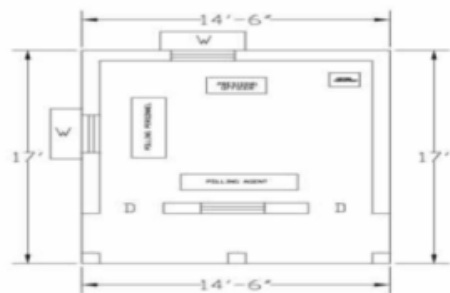

নির্বাচক নিবন্ধন আধিকারিকের স্বাক্ষর

Nazri Naksha

Google Map View

Polling Station Building Front View

Polling Station Front View

Cad View

Key MAP View

বিধানসভা নির্বাচনকেন্দ্রের নং, নাম : 43-হবিবপুর
ভাগ নং, নাম : 1-চম্পাদিঘী,