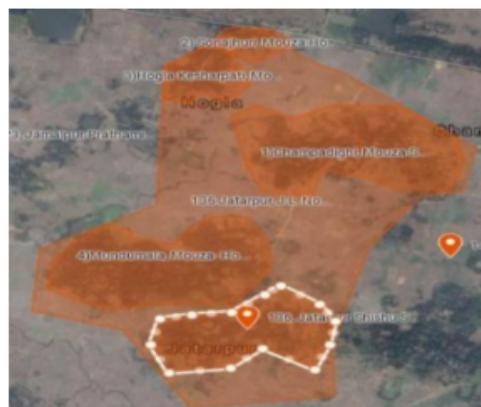

Google Map View