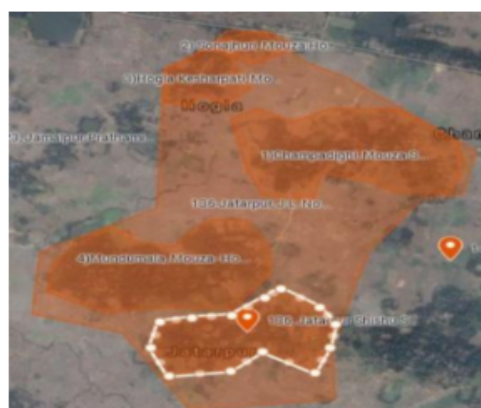

Google Map View