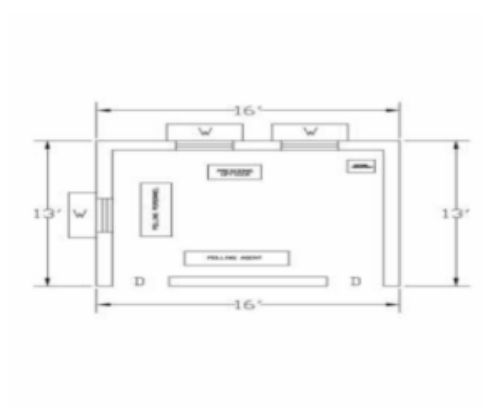

নির্বাচক নিবন্ধন আধিকারিকের স্বাক্ষর

Nazri Naksha

Google Map View

Polling Station Building Front View

Polling Station Front View

Cad View

Key MAP View

1 নাম : সজ্জিত সারেন মায়ের নাম: ফুল মাড়ী বাড়ির নং : এন0000 বয়স : 32 লিঙ্গ : মহিলা	YTU1961614 ফটো উপলব্ধ	2 নাম : ফুল মাড়ী স্বামীর নাম: গণেশ সারেন বাড়ির নং : n0069 বয়স : 58 লিঙ্গ : মহিলা	YTU0436360 ফটো উপলব্ধ	3 নাম : সাজ্জিত টুডু স্বামীর নাম: হেমন্ত বাস্ক বাড়ির নং : n0167 বয়স : 41 লিঙ্গ : মহিলা	YTU1015262 ফটো উপলব্ধ
4 নাম : মনিকা সারেন মায়ের নাম: ফুল মাড়ী বাড়ির নং : এন0000 বয়স : 27 লিঙ্গ : মহিলা	YTU2122398 ফটো উপলব্ধ	5 নাম : মুনি সারেন স্বামীর নাম: লড়ধো সারেন বাড়ির নং : n0069 বয়স : 53 লিঙ্গ : মহিলা	MQQ1528090 ফটো উপলব্ধ	6 নাম : লক্ষী কিস্কু স্বামীর নাম: কিয়ন সারেন বাড়ির নং : n0139 বয়স : 33 লিঙ্গ : মহিলা	YTU1134071 ফটো উপলব্ধ
7 নাম : রুপসী অধিকারী স্বামীর নাম: তারক বিশ্বাস বাড়ির নং : n0221 বয়স : 35 লিঙ্গ : মহিলা	YTU1139385 ফটো উপলব্ধ	8 নাম : লক্ষী হেমরম স্বামীর নাম: কাশীক কিস্কু বাড়ির নং : n0003 বয়স : 55 লিঙ্গ : মহিলা	WB/07/039/306009 ফটো উপলব্ধ	9 নাম : চঞ্চলা সাহা স্বামীর নাম: সুনীল সাহা বাড়ির নং : n0003 বয়স : 42 লিঙ্গ : মহিলা	WB/07/039/339327 ফটো উপলব্ধ
10 নাম : মিলন কিস্কু পিতার নাম: সুরিন কিস্কু বাড়ির নং : পাট-139 বয়স : 27 লিঙ্গ : পুরুষ	YTU1897032 ফটো উপলব্ধ	11 নাম : অঞ্জলী মুরমু স্বামীর নাম: স্টিফান টুডু বাড়ির নং : n0025 বয়স : 44 লিঙ্গ : মহিলা	MQQ3185337 ফটো উপলব্ধ	12 নাম : অনন্ত টুডু পিতার নাম: চুণ্ডা টুডু বাড়ির নং : n0025 বয়স : 39 লিঙ্গ : পুরুষ	MQQ3380987 ফটো উপলব্ধ
13 নাম : সুলেখা মাড়ী স্বামীর নাম: সজ্জিত টুডু বাড়ির নং : n0025 বয়স : 32 লিঙ্গ : মহিলা	YTU1463082 ফটো উপলব্ধ	14 নাম : মুখী মুরমু স্বামীর নাম: সুরিন কিস্কু বাড়ির নং : n0003 বয়স : 64 লিঙ্গ : মহিলা	WB/07/039/306006 ফটো উপলব্ধ	15 নাম : তালামই হেমরম স্বামীর নাম: রবি কিস্কু বাড়ির নং : n0075 বয়স : 44 লিঙ্গ : মহিলা	MQQ3185329 ফটো উপলব্ধ
16 নাম : সুনীল সাহা পিতার নাম: সহদেব সাহা বাড়ির নং : n0003 বয়স : 44 লিঙ্গ : পুরুষ	WB/07/039/339326 ফটো উপলব্ধ	17 নাম : সজ্জিত টুডু পিতার নাম: চুণ্ডা টুডু বাড়ির নং : n0025 বয়স : 32 লিঙ্গ : পুরুষ	YTU1226984 ফটো উপলব্ধ	18 নাম : স্টিফান টুডু পিতার নাম: চুণ্ডা টুডু বাড়ির নং : n0025 বয়স : 50 লিঙ্গ : পুরুষ	WB/07/039/306014 ফটো উপলব্ধ
19 নাম : মাইকু কিস্কু স্বামীর নাম: চুণ্ডা কিস্কু বাড়ির নং : n0025 বয়স : 76 লিঙ্গ : মহিলা	MQQ1528330 ফটো উপলব্ধ	20 নাম : হোপনমাই কিস্কু স্বামীর নাম: হারমা কিস্কু বাড়ির নং : 0077 বয়স : 58 লিঙ্গ : মহিলা	MQQ0470898 ফটো উপলব্ধ	21 নাম : ফুলমণী টুডু স্বামীর নাম: মনা কিস্কু বাড়ির নং : n0075 বয়স : 27 লিঙ্গ : মহিলা	YTU1806074 ফটো উপলব্ধ
22 নাম : নমিতা মাড়ী স্বামীর নাম: যোগেশ কিস্কু বাড়ির নং : n0003 বয়স : 30 লিঙ্গ : মহিলা	YTU1463215 ফটো উপলব্ধ	23 নাম : ছপনী মুরমু অন্যান্য: বুধরাই মুরমু বাড়ির নং : এন075 বয়স : 73 লিঙ্গ : মহিলা	YTU1073766 ফটো উপলব্ধ	24 নাম : চন্দ্র কিস্কু পিতার নাম: মুনসী কিস্কু বাড়ির নং : n0003 বয়স : 64 লিঙ্গ : পুরুষ	WB/07/039/306007 ফটো উপলব্ধ
25 নাম : মিঠুন সাহা পিতার নাম: সুনীল সাহা বাড়ির নং : n0003 বয়স : 26 লিঙ্গ : পুরুষ	YTU1805936 ফটো উপলব্ধ	26 নাম : বুদ্ধদেব সাহা পিতার নাম: সুনীল সাহা বাড়ির নং : n0003 বয়স : 24 লিঙ্গ : পুরুষ	YTU2036754 ফটো উপলব্ধ	27 নাম : রবি কিস্কু পিতার নাম: হারমা কিস্কু বাড়ির নং : n0075 বয়স : 46 লিঙ্গ : পুরুষ	YTU0437723 ফটো উপলব্ধ
28 নাম : যোগেশ কিস্কু পিতার নাম: কাশীক কিস্কু বাড়ির নং : n0003 বয়স : 35 লিঙ্গ : পুরুষ	YTU1226992 ফটো উপলব্ধ	29 নাম : মনা কিস্কু পিতার নাম: হাড়মা কিস্কু বাড়ির নং : 0077 বয়স : 32 লিঙ্গ : পুরুষ	YTU1565720 ফটো উপলব্ধ	30 নাম : শিবলাল মুরমু পিতার নাম: হোপনা মুরমু বাড়ির নং : এন075 বয়স : 30 লিঙ্গ : পুরুষ	YTU2356186 ফটো উপলব্ধ