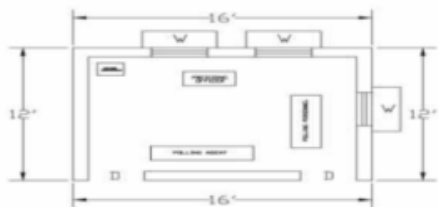

নির্বাচক নিবন্ধন আধিকারিকের স্বাক্ষর

Nazri Naksha

Google Map View

Polling Station Building Front View

Polling Station Front View

Cad View

Key MAP View

বিধানসভা নির্বাচনক্ষেত্রের নং, নাম : 43-হবিবপুর  
ভাগ নং, নাম : 1-মহিষ আড়া পাড়া,