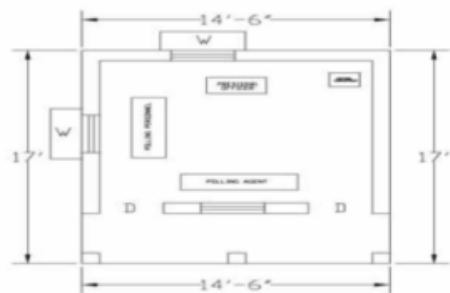

নির্বাচক নিবন্ধন আধিকারিকের স্বাক্ষর

Nazri Naksha

Google Map View

Polling Station Building Front View

Polling Station Front View

Cad View

Key MAP View

বিধানসভা নির্বাচনক্ষেত্রের নং, নাম : 43-হবিবপুর  
ভাগ নং, নাম : 1-রাহতারা,