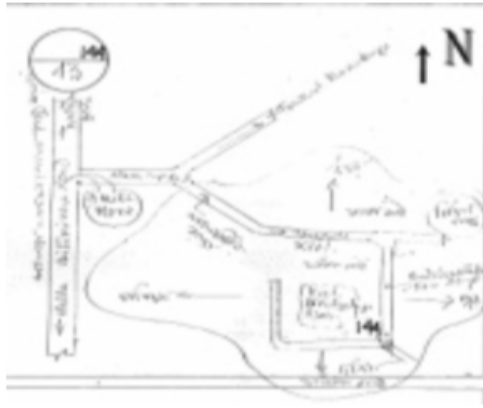

Nazri Naksha