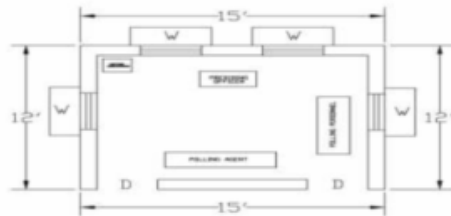

নির্বাচক নিবন্ধন আধিকারিকের স্বাক্ষর

Nazri Naksha

Google Map View

Polling Station Building Front View

Polling Station Front View

Cad View

Key MAP View

1 নাম : কুমা হাঁসদা স্বামীর নাম: রঞ্জিত বাক্কে বাড়ির নং : n0188 বয়স : 30 লিঙ্গ : মহিলা	YTU1464809 ফটো উপলব্ধ	2 নাম : নিরাশা কিস্কু স্বামীর নাম: গাছালি টুডু বাড়ির নং : n0021 বয়স : 61 লিঙ্গ : মহিলা	WB/07/039/327012 ফটো উপলব্ধ	3 নাম : রানী কিস্কু স্বামীর নাম: শিবিন হাসদা বাড়ির নং : n0023 বয়স : 66 লিঙ্গ : মহিলা	MQQ3199171 ফটো উপলব্ধ
4 নাম : শিমন কিস্কু পিতার নাম: নরেশ কিস্কু বাড়ির নং : n0023 বয়স : 41 লিঙ্গ : পুরুষ	YTU1340769 ফটো উপলব্ধ	5 নাম : মেরী হেমরম স্বামীর নাম: দিলিপ হাঁসদা বাড়ির নং : n0023 বয়স : 42 লিঙ্গ : মহিলা	MQQ3199189 ফটো উপলব্ধ	Q 6 নাম : মাইকেল কিস্কু পিতার নাম: নরেশ কিস্কু বাড়ির নং : বয়স : 31 লিঙ্গ : পুরুষ	YTU1708932 ফটো উপলব্ধ
7 নাম : পাউলিনা মুর্মু পিতার নাম: পাউলুস মুর্মু বাড়ির নং : n0034 বয়স : 28 লিঙ্গ : মহিলা	YTU1660554 ফটো উপলব্ধ	8 নাম : অঞ্জলি টুডু মায়ের নাম: নিরাশা কিস্কু বাড়ির নং : n0021 বয়স : 34 লিঙ্গ : মহিলা	YTU1135433 ফটো উপলব্ধ	9 নাম : বিক্রম হাঁসদা পিতার নাম: শিবিন হাসদা বাড়ির নং : n0023 বয়স : 33 লিঙ্গ : মহিলা	YTU1340728 ফটো উপলব্ধ
10 নাম : বার্নাবাস কিস্কু পিতার নাম: নরেশ কিস্কু বাড়ির নং : n0023 বয়স : 45 লিঙ্গ : পুরুষ	YTU1567361 ফটো উপলব্ধ	Q 11 নাম : বিজয় কিস্কু পিতার নাম: নরেশ কিস্কু বাড়ির নং : বয়স : 36 লিঙ্গ : পুরুষ	YTU1567353 ফটো উপলব্ধ	12 নাম : রিজলি হাসদা পিতার নাম: শিবিন হাসদা বাড়ির নং : n0023 বয়স : 32 লিঙ্গ : মহিলা	YTU1340736 ফটো উপলব্ধ
Q 13 নাম : চম্পা কিস্কু স্বামীর নাম: সঞ্জীত বাক্কে বাড়ির নং : বয়স : 33 লিঙ্গ : মহিলা	YTU1859503 ফটো উপলব্ধ	14 নাম : লক্ষীরাম মুর্মু পিতার নাম: জয়সিন মুর্মু বাড়ির নং : n0023 বয়স : 36 লিঙ্গ : পুরুষ	YTU1030550 ফটো উপলব্ধ	15 নাম : এমেলি মুর্মু স্বামীর নাম: বিক্রম হাঁসদা বাড়ির নং : n0034 বয়স : 27 লিঙ্গ : মহিলা	YTU1754027 ফটো উপলব্ধ
16 নাম : হপনমাই হেমরম স্বামীর নাম: নরেশ মুর্মু বাড়ির নং : n0034 বয়স : 50 লিঙ্গ : মহিলা	MQQ3383734 ফটো উপলব্ধ	17 নাম : সুশান্ত হাঁসদা পিতার নাম: দিলীপ হাঁসদা বাড়ির নং : এন0023 বয়স : 24 লিঙ্গ : পুরুষ	YTU2166619 ফটো উপলব্ধ	18 নাম : সোনালী হাঁসদা স্বামীর নাম: লক্ষারাম মুর্মু বাড়ির নং : n0023 বয়স : 32 লিঙ্গ : মহিলা	YTU1660471 ফটো উপলব্ধ
19 নাম : গুস্তরী মার্ভি পিতার নাম: আব্রাহাম মার্ভি বাড়ির নং : n0005 বয়স : 38 লিঙ্গ : মহিলা	YTU1030584 ফটো উপলব্ধ	20 নাম : হোপনমাই কিস্কু স্বামীর নাম: আব্রাহাম মার্ভি বাড়ির নং : n0005 বয়স : 69 লিঙ্গ : মহিলা	MQQ3198967 ফটো উপলব্ধ	21 নাম : সনতি কিস্কু স্বামীর নাম: পাউলুস মুর্মু বাড়ির নং : n0034 বয়স : 59 লিঙ্গ : মহিলা	WB/07/039/327040 ফটো উপলব্ধ
22 নাম : কল্পনা হাঁসদা স্বামীর নাম: মনু টুডু বাড়ির নং : n0023 বয়স : 30 লিঙ্গ : মহিলা	YTU1660497 ফটো উপলব্ধ	23 নাম : সঞ্জিত টুডু পিতার নাম: আমিন টুডু বাড়ির নং : এন0000 বয়স : 25 লিঙ্গ : পুরুষ	YTU2247088 ফটো উপলব্ধ	24 নাম : মালতি টুডু পিতার নাম: খিলু টুডু বাড়ির নং : এন0206 বয়স : 24 লিঙ্গ : মহিলা	YTU2123719 ফটো উপলব্ধ
25 নাম : বিনয় মুর্মু পিতার নাম: সমর মুর্মু বাড়ির নং : এন0014 বয়স : 22 লিঙ্গ : পুরুষ	YTU2186898 ফটো উপলব্ধ	26 নাম : মিনি মুর্মু স্বামীর নাম: রবেন টুডু বাড়ির নং : n0014 বয়স : 69 লিঙ্গ : মহিলা	WB/07/039/327002 ফটো উপলব্ধ	27 নাম : মোহন টুডু পিতার নাম: তপন টুডু বাড়ির নং : n0096 বয়স : 24 লিঙ্গ : পুরুষ	YTU2028504 ফটো উপলব্ধ
28 নাম : রাজু টুডু পিতার নাম: মাতলা টুডু বাড়ির নং : এন0006 বয়স : 23 লিঙ্গ : পুরুষ	YTU2186716 ফটো উপলব্ধ	29 নাম : কমল টুডু পিতার নাম: নাইকে টুডু বাড়ির নং : n102 বয়স : 24 লিঙ্গ : পুরুষ	YTU2028447 ফটো উপলব্ধ	30 নাম : সঞ্জয় টুডু পিতার নাম: ভাইতোর টুডু বাড়ির নং : এন0000 বয়স : 25 লিঙ্গ : পুরুষ	YTU2186708 ফটো উপলব্ধ