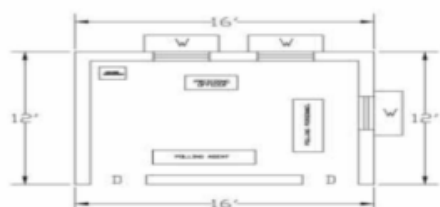

নির্বাচক নিবন্ধন আধিকারিকের স্বাক্ষর

Nazri Naksha

Google Map View

Polling Station Building Front View

Polling Station Front View

Cad View

Key MAP View

1 নাম : কানু সরোজিনী স্বামীর নাম: লালু কানু বাড়ির নং : n0009 বয়স : 71 লিঙ্গ : মহিলা ফটো উপলব্ধ	WB/07/039/318441	2 নাম : কানু ললিতা স্বামীর নাম: গনেশ কানু বাড়ির নং : n0038 বয়স : 61 লিঙ্গ : মহিলা ফটো উপলব্ধ	MQQ1525435	3 নাম : কানু রামেশ্বর পিতার নাম: শ্রীকৃষ্ণন কানু বাড়ির নং : n0040 বয়স : 66 লিঙ্গ : পুরুষ ফটো উপলব্ধ	WB/07/039/318439
4 নাম : রাজুরাম কানু পিতার নাম: রামেশ্বর রাম কানু বাড়ির নং : n0040 বয়স : 35 লিঙ্গ : পুরুষ ফটো উপলব্ধ	YTU1229517	5 নাম : কানু গনেশ পিতার নাম: রামদাস কানু বাড়ির নং : n0038 বয়স : 66 লিঙ্গ : পুরুষ ফটো উপলব্ধ	WB/07/039/318266	6 নাম : কানু বেদবতী স্বামীর নাম: বিশ্বনাথ কানু বাড়ির নং : n0043 বয়স : 66 লিঙ্গ : মহিলা ফটো উপলব্ধ	WB/07/039/318272
7 নাম : রুপম ভকত মায়ের নাম: মিনা ভকত বাড়ির নং : এন0048 বয়স : 27 লিঙ্গ : পুরুষ ফটো উপলব্ধ	YTU2247807	8 নাম : কানু মথুরা পিতার নাম: সত্যনারায়ন কানু বাড়ির নং : n0009 বয়স : 81 লিঙ্গ : পুরুষ ফটো উপলব্ধ	WB/07/039/318426	9 নাম : কানু জয়প্রকাশ পিতার নাম: বৈদ্যনাথ কানু বাড়ির নং : n0041 বয়স : 51 লিঙ্গ : পুরুষ ফটো উপলব্ধ	WB/07/039/318271
10 নাম : রীনা কানু স্বামীর নাম: জয়প্রকাশ কানু বাড়ির নং : n0041 বয়স : 47 লিঙ্গ : মহিলা ফটো উপলব্ধ	YTU1754183	11 নাম : রোহন কানু পিতার নাম: মনোতোষ কানু বাড়ির নং : এন0067 বয়স : 23 লিঙ্গ : পুরুষ ফটো উপলব্ধ	YTU2166742	12 নাম : কনু গিলি স্বামীর নাম: মথুরা কানু বাড়ির নং : n0009 বয়স : 76 লিঙ্গ : মহিলা ফটো উপলব্ধ	WB/07/039/318284
13 নাম : রাজেস প্রসাদ কানু পিতার নাম: মোথুরা কানু বাড়ির নং : n0009 বয়স : 37 লিঙ্গ : পুরুষ ফটো উপলব্ধ	MQQ3680766	14 নাম : পূজা গুপ্তা স্বামীর নাম: রাজেস প্রসাদ কানু বাড়ির নং : এন0009 বয়স : 33 লিঙ্গ : মহিলা ফটো উপলব্ধ	RBT1325950	15 নাম : রাকেশ রাম কানু পিতার নাম: রামেশ্বর রাম কানু বাড়ির নং : n0041 বয়স : 31 লিঙ্গ : পুরুষ ফটো উপলব্ধ	YTU1465095
16 নাম : ইন্দ্রজিত প্রসাদ কানু পিতার নাম: শৈলেন্দ্র কানু বাড়ির নং : n0067 বয়স : 38 লিঙ্গ : পুরুষ ফটো উপলব্ধ	MQQ3620663	17 নাম : প্রকাশ রামকাল মায়ের নাম: লিলাবতী রামকাল বাড়ির নং : n0067 বয়স : 43 লিঙ্গ : পুরুষ ফটো উপলব্ধ	YTU1281401	18 নাম : রিংকি প্রসাদ স্বামীর নাম: রাজকুমার প্রসাদ বাড়ির নং : n0048 বয়স : 34 লিঙ্গ : মহিলা ফটো উপলব্ধ	YTU1465194
19 নাম : চন্দন প্রসাদ গুপ্ত পিতার নাম: কানুহরি শঙ্কর গুপ্ত বাড়ির নং : n0048 বয়স : 43 লিঙ্গ : পুরুষ ফটো উপলব্ধ	MQQ2822997	20 নাম : কানু কমলা স্বামীর নাম: হরিশঙ্কর কানু বাড়ির নং : n0048 বয়স : 71 লিঙ্গ : মহিলা ফটো উপলব্ধ	MQQ1524321	21 নাম : কানু মনোজ পিতার নাম: পারশ কানু বাড়ির নং : n0067 বয়স : 51 লিঙ্গ : পুরুষ ফটো উপলব্ধ	WB/07/039/318279
22 নাম : কানু কলাবতী স্বামীর নাম: শৈলেন্দ্র কানু বাড়ির নং : n0067 বয়স : 56 লিঙ্গ : মহিলা ফটো উপলব্ধ	MQQ1524719	23 নাম : মনতোষ কানু পিতার নাম: পারশ কানু বাড়ির নং : n0067 বয়স : 52 লিঙ্গ : পুরুষ ফটো উপলব্ধ	MQQ1524289	24 নাম : রাজকুমার প্রসাদ পিতার নাম: হরিশঙ্কর প্রসাদ বাড়ির নং : n0048 বয়স : 46 লিঙ্গ : পুরুষ ফটো উপলব্ধ	MQQ2962843
25 নাম : নন্দিতা কানু পিতার নাম: রামেশ্বর কানু বাড়ির নং : n0040 বয়স : 28 লিঙ্গ : মহিলা ফটো উপলব্ধ	YTU1709062	26 নাম : সুকলাল কানু পিতার নাম: পারশনাথ কানু বাড়ির নং : n0067 বয়স : 49 লিঙ্গ : পুরুষ ফটো উপলব্ধ	YTU2007920	27 নাম : রাহুল কানু পিতার নাম: মনোজ কানু বাড়ির নং : এন0067 বয়স : 20 লিঙ্গ : পুরুষ ফটো উপলব্ধ	YTU2314300
28 নাম : অজয় কানু পিতার নাম: গণেশ কানু বাড়ির নং : n0038 বয়স : 42 লিঙ্গ : পুরুষ ফটো উপলব্ধ	MQQ3541067	29 নাম : মীনাদেবী ভকত স্বামীর নাম: প্রদীপ ভকত বাড়ির নং : n0048 বয়স : 49 লিঙ্গ : মহিলা ফটো উপলব্ধ	YTU1567502	30 নাম : দুর্গা আচারজী পিতার নাম: নিখিল আচারজী বাড়ির নং : n0493 বয়স : 27 লিঙ্গ : মহিলা ফটো উপলব্ধ	YTU1882422