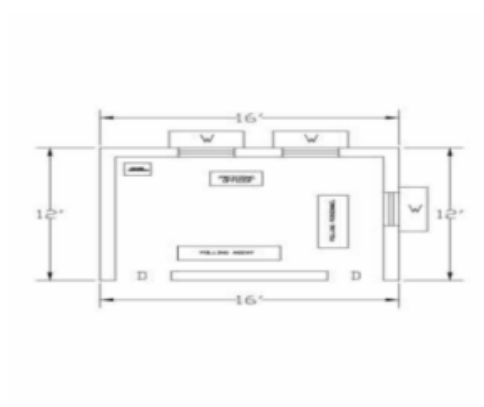

নির্বাচক নিবন্ধন আধিকারিকের স্বাক্ষর

Nazri Naksha

Google Map View

Polling Station Building Front View

Polling Station Front View

Cad View

Key MAP View

1	YTU2248375	নাম : কল্যাণ মন্ডল পিতার নাম: শঙ্কর মন্ডল বাড়ির নং : এন0383 বয়স : 21 লিঙ্গ : পুরুষ	ফটো উপলব্ধ	2	WB/07/039/318478	নাম : সাজ্জলি টুডু স্বামীর নাম: সুনিলা টুডু বাড়ির নং : n0120 বয়স : 55 লিঙ্গ : মহিলা	ফটো উপলব্ধ	3	WB/07/039/318474	নাম : সুনিলা পিতার নাম: বাড়কু মুরমু বাড়ির নং : n0120 বয়স : 58 লিঙ্গ : পুরুষ	ফটো উপলব্ধ
4	YTU2166890	নাম : ফাল্গুনি মন্ডল পিতার নাম: শঙ্কর মন্ডল বাড়ির নং : এন0383 বয়স : 23 লিঙ্গ : মহিলা	ফটো উপলব্ধ	5	MQQ1524180	নাম : ক্ষীরি বালা মণ্ডল স্বামীর নাম: শঙ্কর মন্ডল বাড়ির নং : n0384 বয়স : 46 লিঙ্গ : মহিলা	ফটো উপলব্ধ	6	MQQ1523786	নাম : দেবেন মণ্ডল পিতার নাম: তরেন মন্ডল বাড়ির নং : n0382 বয়স : 46 লিঙ্গ : পুরুষ	ফটো উপলব্ধ
7	YTU1567635	নাম : মনোজ মুরমু পিতার নাম: সুনিলা মুরমু বাড়ির নং : n0120 বয়স : 29 লিঙ্গ : পুরুষ	ফটো উপলব্ধ	8	MQQ1524198	নাম : শঙ্কর মণ্ডল পিতার নাম: তরেন মন্ডল বাড়ির নং : n0383 বয়স : 50 লিঙ্গ : পুরুষ	ফটো উপলব্ধ	9	YTU1788439	নাম : রবি কর্মকার পিতার নাম: রামজি কর্মকার বাড়ির নং : n0443 বয়স : 27 লিঙ্গ : পুরুষ	ফটো উপলব্ধ
10	YTU1465327	নাম : দুলাল কর্মকার পিতার নাম: রামজী কর্মকার বাড়ির নং : n0158 বয়স : 36 লিঙ্গ : পুরুষ	ফটো উপলব্ধ	11	YTU1837426	নাম : সঙ্গিতা কর্মকার পিতার নাম: সন্তোষ কর্মকার বাড়ির নং : n0039 বয়স : 26 লিঙ্গ : মহিলা	ফটো উপলব্ধ	12	YTU1882455	নাম : পারুল কিস্কু পিতার নাম: দীর্শি কিস্কু বাড়ির নং : n0492 বয়স : 27 লিঙ্গ : মহিলা	ফটো উপলব্ধ
Q 13	YTU1661040	নাম : মিঠুন মুরমু পিতার নাম: চুড়কা মুরমু বাড়ির নং : বয়স : 33 লিঙ্গ : পুরুষ	ফটো উপলব্ধ	14	MQQ3540515	নাম : মাইনো কিস্কু স্বামীর নাম: ভোপনা মুরমু বাড়ির নং : n0134 বয়স : 53 লিঙ্গ : মহিলা	ফটো উপলব্ধ	15	YTU1845775	নাম : মনিষ গুণ্ড পিতার নাম: গনেশ প্রসাদ গুণ্ড বাড়ির নং : n0455 বয়স : 26 লিঙ্গ : পুরুষ	ফটো উপলব্ধ
16	YTU1845650	নাম : স্বস্তিকা গুণ্ড পিতার নাম: স্বপন কুমার গুণ্ড বাড়ির নং : N0057 বয়স : 26 লিঙ্গ : মহিলা	ফটো উপলব্ধ	17	YTU1883594	নাম : মৌমিতা গাইন পিতার নাম: গোপাল গাইন বাড়ির নং : n0495 বয়স : 26 লিঙ্গ : মহিলা	ফটো উপলব্ধ	18	YTU2010650	নাম : মিহির চড়ে পিতার নাম: মুন্সি চড়ে বাড়ির নং : n0213 বয়স : 61 লিঙ্গ : পুরুষ	ফটো উপলব্ধ
19	YTU2027431	নাম : জাইসিনতা সরেন স্বামীর নাম: মোনোজীত চড়ে বাড়ির নং : n0213 বয়স : 24 লিঙ্গ : মহিলা	ফটো উপলব্ধ	20	YTU1465293	নাম : রাজীব সরেন পিতার নাম: রাজা সরেন বাড়ির নং : n0209 বয়স : 31 লিঙ্গ : পুরুষ	ফটো উপলব্ধ	21	YTU1567650	নাম : রঞ্জীব সরেন পিতার নাম: রাজা সরেন বাড়ির নং : n0209 বয়স : 29 লিঙ্গ : পুরুষ	ফটো উপলব্ধ
22	MQQ3680329	নাম : মনোজিত চড়ে পিতার নাম: মিহির চড়ে বাড়ির নং : n0213 বয়স : 36 লিঙ্গ : পুরুষ	ফটো উপলব্ধ	23	WB/07/039/318201	নাম : সুতিলাতা চড়ে স্বামীর নাম: রাজা সরেন বাড়ির নং : n0209 বয়স : 57 লিঙ্গ : মহিলা	ফটো উপলব্ধ	24	YTU1229673	নাম : মার্চিন চড়ে পিতার নাম: মিহির চড়ে বাড়ির নং : এন0000 বয়স : 32 লিঙ্গ : পুরুষ	ফটো উপলব্ধ
25	YTU2108447	নাম : সোনামনি মুরমু স্বামীর নাম: মিহির চড়ে বাড়ির নং : n0213 বয়স : 54 লিঙ্গ : মহিলা	ফটো উপলব্ধ	26	YTU2293504	নাম : বিপুল হাঁসদা মায়ের নাম: ফুল মতী বাড়ির নং : এন0144 বয়স : 23 লিঙ্গ : পুরুষ	ফটো উপলব্ধ	27	MQQ2823383	নাম : শ্যাম মার্ভি পিতার নাম: চুণ্ডা মার্ভি বাড়ির নং : n0193 বয়স : 49 লিঙ্গ : পুরুষ	ফটো উপলব্ধ
28	YTU1031186	নাম : ভারতী টুডু স্বামীর নাম: শ্রীমল হাঁসদা বাড়ির নং : n0231 বয়স : 36 লিঙ্গ : মহিলা	ফটো উপলব্ধ	29	YTU1788454	নাম : ছিতা টুডু স্বামীর নাম: কিংকর হেমরম বাড়ির নং : 334 বয়স : 28 লিঙ্গ : মহিলা	ফটো উপলব্ধ	30	YTU1709112	নাম : সুনিলা হাঁসদা মায়ের নাম: লতিকা হাঁসদা বাড়ির নং : n0185 বয়স : 39 লিঙ্গ : পুরুষ	ফটো উপলব্ধ