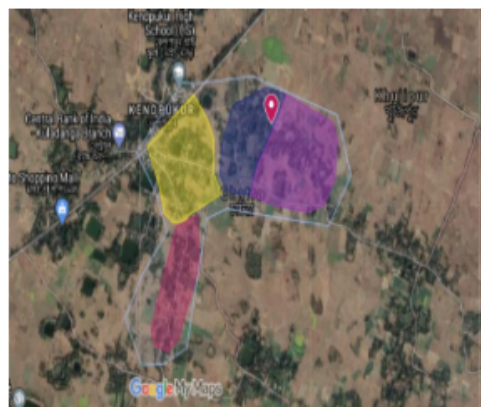

Google Map View