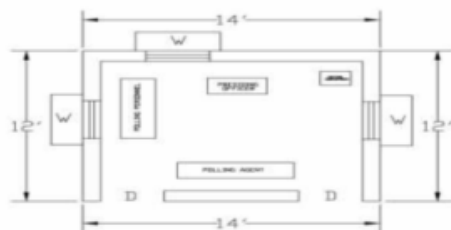

নির্বাচক নিবন্ধন আধিকারিকের স্বাক্ষর

Nazri Naksha

Google Map View

Polling Station Building Front View

Polling Station Front View

Cad View

Key MAP View

1 নাম : মৌসুমী অধিকারী পিতার নাম: সুধীর অধিকারী বাড়ির নং : n0228 বয়স : 31 লিঙ্গ : মহিলা	YTU1342708 ফটো উপলব্ধ	2 নাম : সমীর কুমার অধিকারী পিতার নাম: হেদল চন্দ্র অধিকারী বাড়ির নং : n0255 বয়স : 60 লিঙ্গ : পুরুষ	YTU2038784 ফটো উপলব্ধ	3 নাম : মানবেন্দ্র নাথ অধিকারী পিতার নাম: রাজেন্দ্র নাথ অধিকারী বাড়ির নং : n0042 বয়স : 27 লিঙ্গ : পুরুষ	YTU2013563 ফটো উপলব্ধ
4 নাম : অরুনা অধিকারী পিতার নাম: হেদল অধিকারী বাড়ির নং : n0255 বয়স : 63 লিঙ্গ : মহিলা	YTU2102895 ফটো উপলব্ধ	5 নাম : রহিলা রায় অধিকারী স্বামীর নাম: সমীর কুমার অধিকারী বাড়ির নং : n0255 বয়স : 48 লিঙ্গ : মহিলা	MQQ3201985 ফটো উপলব্ধ	6 নাম : বিবেকানন্দ অধিকারী পিতার নাম: তুষার অধিকারী বাড়ির নং : n0236 বয়স : 39 লিঙ্গ : পুরুষ	MQQ3202090 ফটো উপলব্ধ
7 নাম : কাজল অধিকারী মায়ের নাম: শৈহিবতী অধিকারী বাড়ির নং : n0000 বয়স : 24 লিঙ্গ : পুরুষ	YTU2021905 ফটো উপলব্ধ	8 নাম : মৌন ব্রত অধিকারী পিতার নাম: তুষার কান্তি অধিকারী বাড়ির নং : n0000 বয়স : 24 লিঙ্গ : পুরুষ	YTU2022333 ফটো উপলব্ধ	9 নাম : ধ্রুব অধিকারী পিতার নাম: সমীর কুমার অধিকারী বাড়ির নং : এন0255 বয়স : 25 লিঙ্গ : পুরুষ	YTU1919661 ফটো উপলব্ধ
10 নাম : শ্যামল অধিকারী মায়ের নাম: জবা অধিকারী বাড়ির নং : n0234 বয়স : 34 লিঙ্গ : পুরুষ	YTU2023224 ফটো উপলব্ধ	11 নাম : বোধিসত্তা অধিকারী পিতার নাম: অনিরবন অধিকারী বাড়ির নং : এন0236 বয়স : 24 লিঙ্গ : পুরুষ	YTU2125029 ফটো উপলব্ধ	12 নাম : সুমিতা অধিকারী পিতার নাম: বিকাশ অধিকারী বাড়ির নং : n0232 বয়স : 24 লিঙ্গ : মহিলা	YTU2021517 ফটো উপলব্ধ
13 নাম : পার্থনা রায় অধিকারী স্বামীর নাম: কমল অধিকারী বাড়ির নং : n0230 বয়স : 25 লিঙ্গ : মহিলা	YTU2022010 ফটো উপলব্ধ	14 নাম : মহিমা অধিকারী মায়ের নাম: কেশকা অধিকারী বাড়ির নং : n0000 বয়স : 24 লিঙ্গ : মহিলা	YTU2021558 ফটো উপলব্ধ	15 নাম : সাজিব অধিকারী পিতার নাম: সতীশ অধিকারী বাড়ির নং : n0216 বয়স : 29 লিঙ্গ : পুরুষ	YTU1662014 ফটো উপলব্ধ
16 নাম : যশ্টি অধিকারী মায়ের নাম: শৈহিবতী অধিকারী বাড়ির নং : n0258 বয়স : 28 লিঙ্গ : পুরুষ	YTU1662022 ফটো উপলব্ধ	17 নাম : গীতা অধিকারী স্বামীর নাম: মন্টু রায় বাড়ির নং : n0283 বয়স : 44 লিঙ্গ : মহিলা	MQQ3543451 ফটো উপলব্ধ	18 নাম : নসিকা রায় (অধিকারী) স্বামীর নাম: নিরত অধিকারী বাড়ির নং : n0238 বয়স : 39 লিঙ্গ : মহিলা	MQQ3384625 ফটো উপলব্ধ
19 নাম : অসিত অধিকারী পিতার নাম: মানিক অধিকারী বাড়ির নং : n0394 বয়স : 26 লিঙ্গ : পুরুষ	YTU1838259 ফটো উপলব্ধ	20 নাম : সুধীর অধিকারী পিতার নাম: নেধল অধিকারী বাড়ির নং : n0228 বয়স : 69 লিঙ্গ : পুরুষ	YTU2010734 ফটো উপলব্ধ	21 নাম : জ্যোৎস্না হেমব্রম পিতার নাম: যুগলা হেমব্রম বাড়ির নং : n0221 বয়স : 39 লিঙ্গ : মহিলা	MQQ3384641 ফটো উপলব্ধ
22 নাম : দীপিকা অধিকারী পিতার নাম: সুশীল অধিকারী বাড়ির নং : n0218 বয়স : 32 লিঙ্গ : মহিলা	YTU1754886 ফটো উপলব্ধ	23 নাম : রিক্কু অধিকারী পিতার নাম: বাসু অধিকারী বাড়ির নং : n0229 বয়স : 27 লিঙ্গ : পুরুষ	YTU1754902 ফটো উপলব্ধ	24 নাম : শিশির অধিকারী পিতার নাম: সুশীল অধিকারী বাড়ির নং : n0218 বয়স : 27 লিঙ্গ : পুরুষ	YTU1754969 ফটো উপলব্ধ
25 নাম : ভারতী বর্মন(অধিকারী) স্বামীর নাম: সুশীল অধিকারী বাড়ির নং : n0230 বয়স : 34 লিঙ্গ : মহিলা	YTU1230630 ফটো উপলব্ধ	26 নাম : কমল অধিকারী পিতার নাম: কলেশ্বর অধিকারী বাড়ির নং : n0230 বয়স : 39 লিঙ্গ : পুরুষ	MQQ3622115 ফটো উপলব্ধ	27 নাম : পৌশমী রায়(অধিকারী) স্বামীর নাম: অমল অধিকারী বাড়ির নং : n02230 বয়স : 32 লিঙ্গ : মহিলা	YTU1838010 ফটো উপলব্ধ
28 নাম : সুশমন অধিকারী পিতার নাম: সুধীর অধিকারী বাড়ির নং : n0228 বয়স : 29 লিঙ্গ : পুরুষ	YTU1568641 ফটো উপলব্ধ	29 নাম : রাজেন্দ্র নাথ অধিকারী পিতার নাম: হেমন্ত অধিকারী বাড়ির নং : n0256 বয়স : 67 লিঙ্গ : পুরুষ	YTU2057644 ফটো উপলব্ধ	30 নাম : হর্ষ নাথ অধিকারী পিতার নাম: সমীর অধিকারী বাড়ির নং : n01255 বয়স : 27 লিঙ্গ : পুরুষ	YTU1754837 ফটো উপলব্ধ