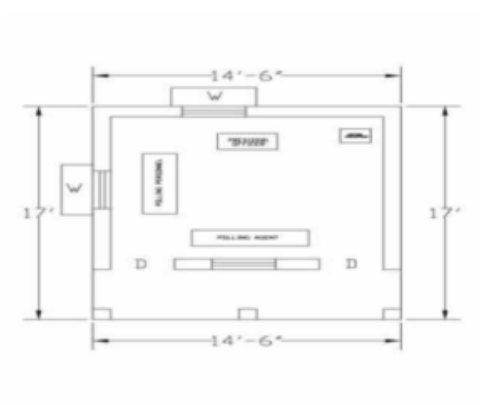

নির্বাচক নিবন্ধন আধিকারিকের স্বাক্ষর

Nazri Naksha

Google Map View

Polling Station Building Front View

Polling Station Front View

Cad View

Key MAP View

1 নাম : চন্দনা অধিকারী স্বামীর নাম: বৈদ্য অধিকারী বাড়ির নং : n0121 বয়স : 26 লিঙ্গ : মহিলা	YTU1839273 ফটো উপলব্ধ	2 নাম : শীমীলা কিস্কু পিতার নাম: সরকার কিস্কু বাড়ির নং : N0000 বয়স : 24 লিঙ্গ : মহিলা	YTU2017531 ফটো উপলব্ধ	3 নাম : কাজলী কিস্কু পিতার নাম: রবীন্দ্র নাথ কিস্কু বাড়ির নং : পাট-150 বয়স : 28 লিঙ্গ : মহিলা	YTU1687359 ফটো উপলব্ধ
4 নাম : নিরা হাঁসদা পিতার নাম: রাম হাঁসদা বাড়ির নং : n0012 বয়স : 42 লিঙ্গ : পুরুষ	YTU0470278 ফটো উপলব্ধ	5 নাম : সরকার টুডু পিতার নাম: ডুগু টুডু বাড়ির নং : n0035 বয়স : 68 লিঙ্গ : পুরুষ	WB/07/039/315070 ফটো উপলব্ধ	6 নাম : ছিমতি কিস্কু স্বামীর নাম: সুনীল টুডু বাড়ির নং : n0006 বয়স : 47 লিঙ্গ : মহিলা	MQQ3190212 ফটো উপলব্ধ
7 নাম : বারকী মুরমু স্বামীর নাম: প্রশান্ত টুডু বাড়ির নং : n0004 বয়স : 49 লিঙ্গ : মহিলা	MQQ1404334 ফটো উপলব্ধ	8 নাম : মহীন্দ্র মার্ভি স্বামীর নাম: মোহন মার্ভি বাড়ির নং : n0043 বয়স : 57 লিঙ্গ : মহিলা	WB/07/039/315092 ফটো উপলব্ধ	9 নাম : তালামোই হেমরম স্বামীর নাম: ডমকা টুডু বাড়ির নং : n0028 বয়স : 42 লিঙ্গ : মহিলা	YTU0923987 ফটো উপলব্ধ
10 নাম : মুনসী হেমরম পিতার নাম: লোথরু হেমরম বাড়ির নং : n0069 বয়স : 51 লিঙ্গ : পুরুষ	MQQ1404284 ফটো উপলব্ধ	11 নাম : কবিরাজ টুডু পিতার নাম: মন্ডল টুডু বাড়ির নং : n0006 বয়স : 79 লিঙ্গ : পুরুষ	MQQ1404375 ফটো উপলব্ধ	12 নাম : দানিয়া টুডু পিতার নাম: সোম টুডু বাড়ির নং : n0035 বয়স : 37 লিঙ্গ : পুরুষ	YTU1466812 ফটো উপলব্ধ
13 নাম : ফুল মুরমু স্বামীর নাম: সরকার টুডু বাড়ির নং : n0035 বয়স : 56 লিঙ্গ : মহিলা	WB/07/039/315071 ফটো উপলব্ধ	14 নাম : জয়ন্তী হেমরম স্বামীর নাম: জগন্নাথ হেমরম বাড়ির নং : n0022 বয়স : 32 লিঙ্গ : মহিলা	YTU1466747 ফটো উপলব্ধ	15 নাম : মমতা টুডু পিতার নাম: বাবু লাল টুডু বাড়ির নং : n0022 বয়স : 38 লিঙ্গ : মহিলা	YTU0469841 ফটো উপলব্ধ
16 নাম : রথিন হেমরম পিতার নাম: মুন্সি হেমরম বাড়ির নং : n0069 বয়স : 31 লিঙ্গ : পুরুষ	YTU1662196 ফটো উপলব্ধ	17 নাম : মেনকা হেমরম পিতার নাম: মুন্সি হেমরম বাড়ির নং : n0069 বয়স : 28 লিঙ্গ : মহিলা	YTU1839380 ফটো উপলব্ধ	18 নাম : রীনা টুডু পিতার নাম: ডোমহক টুডু বাড়ির নং : n0028 বয়স : 26 লিঙ্গ : মহিলা	YTU1839307 ফটো উপলব্ধ
Q 19 নাম : দুলারী মার্ভি পিতার নাম: রথিন হেমরম বাড়ির নং : এন0000 বয়স : 23 লিঙ্গ : মহিলা	YTU2188415 ফটো উপলব্ধ	20 নাম : রাজু টুডু পিতার নাম: সুবিন টুডু বাড়ির নং : n0016 বয়স : 38 লিঙ্গ : পুরুষ	YTU1839414 ফটো উপলব্ধ	21 নাম : চনমুনী হাঁসদা স্বামীর নাম: সমাই টুডু বাড়ির নং : n0075 বয়স : 40 লিঙ্গ : মহিলা	YTU1137207 ফটো উপলব্ধ
22 নাম : ডোমকা টুডু পিতার নাম: মারবা টুডু বাড়ির নং : n0028 বয়স : 56 লিঙ্গ : পুরুষ	WB/07/039/315105 ফটো উপলব্ধ	23 নাম : সনেশ মার্ভি পিতার নাম: মহীন্দ্র মার্ভি বাড়ির নং : no-43 বয়স : 25 লিঙ্গ : পুরুষ	YTU1910744 ফটো উপলব্ধ	24 নাম : দরবেন টুডু পিতার নাম: সরকার টুডু বাড়ির নং : n0035 বয়স : 28 লিঙ্গ : পুরুষ	YTU1662220 ফটো উপলব্ধ
25 নাম : সুজীত টুডু পিতার নাম: প্রশান্ত টুডু বাড়ির নং : এন0004 বয়স : 25 লিঙ্গ : পুরুষ	YTU1954841 ফটো উপলব্ধ	26 নাম : রুবেন হাঁসদা পিতার নাম: মুনশি হাঁসদা বাড়ির নং : n0033 বয়স : 37 লিঙ্গ : পুরুষ	MQQ3617925 ফটো উপলব্ধ	27 নাম : বিণ্ডু টুডু অন্যান্য: বাবুলাল টুডু বাড়ির নং : no-22 বয়স : 32 লিঙ্গ : পুরুষ	YTU1910967 ফটো উপলব্ধ
28 নাম : তাল টুডু স্বামীর নাম: রাম হাঁসদা বাড়ির নং : n0012 বয়স : 66 লিঙ্গ : মহিলা	MQQ2819704 ফটো উপলব্ধ	29 নাম : ফুলমনি মার্ভি স্বামীর নাম: রামকৃষ্ণ হাঁসদা বাড়ির নং : n0022 বয়স : 35 লিঙ্গ : মহিলা	YTU1342898 ফটো উপলব্ধ	30 নাম : প্রশান্ত টুডু পিতার নাম: শীতল টুডু বাড়ির নং : n0004 বয়স : 53 লিঙ্গ : পুরুষ	MQQ2819217 ফটো উপলব্ধ