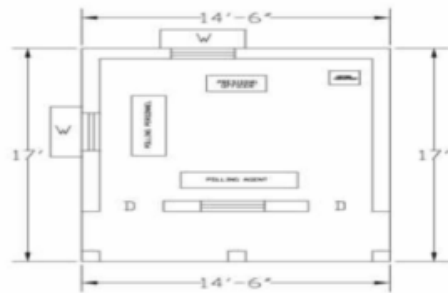

নির্বাচক নিবন্ধন আধিকারিকের স্বাক্ষর

Nazri Naksha

Google Map View

Polling Station Building Front View

Polling Station Front View

Cad View

Key MAP View

1 নাম : শ্যামল কিস্কু পিতার নাম: আমিন কিস্কু বাড়ির নং : n0225 বয়স : 31 লিঙ্গ : পুরুষ	YTU1359116 ফটো উপলব্ধ	2 নাম : মেনকা ওরাও স্বামীর নাম: বতিশ ওরাও বাড়ির নং : পাট-151 বয়স : 34 লিঙ্গ : মহিলা	YTU1137363 ফটো উপলব্ধ	3 নাম : বতিশ ওরাও পিতার নাম: সদা ওরাও বাড়ির নং : n0273 বয়স : 41 লিঙ্গ : পুরুষ	YTU1839737 ফটো উপলব্ধ
4 নাম : অনুপম কুমার মন্ডল পিতার নাম: অনিল চন্দ্র মন্ডল বাড়ির নং : n0260 বয়স : 27 লিঙ্গ : পুরুষ	YTU1839497 ফটো উপলব্ধ	5 নাম : নীলিমা কর্মকার স্বামীর নাম: উত্তম কর্মকার বাড়ির নং : n0013 বয়স : 53 লিঙ্গ : মহিলা	WB/07/039/315258 ফটো উপলব্ধ	6 নাম : উত্তম কর্মকার পিতার নাম: নারায়ন কর্মকার বাড়ির নং : n0013 বয়স : 56 লিঙ্গ : পুরুষ	WB/07/039/315257 ফটো উপলব্ধ
7 নাম : মায়ী কর্মকার স্বামীর নাম: মলিন কর্মকার বাড়ির নং : n0288 বয়স : 40 লিঙ্গ : মহিলা	YTU1230754 ফটো উপলব্ধ	8 নাম : রবি কর্মকার পিতার নাম: প্রভু কর্মকার বাড়ির নং : n0291 বয়স : 69 লিঙ্গ : পুরুষ	YTU1466796 ফটো উপলব্ধ	9 নাম : সঞ্জীব কর্মকার পিতার নাম: রবি কর্মকার বাড়ির নং : n0290 বয়স : 30 লিঙ্গ : পুরুষ	YTU1466895 ফটো উপলব্ধ
Q 10 নাম : মিনতী কর্মকার স্বামীর নাম: সুনীল কর্মকার বাড়ির নং : বয়স : 48 লিঙ্গ : মহিলা	YTU1467224 ফটো উপলব্ধ	11 নাম : রঞ্জিত কর্মকার পিতার নাম: নারায়ন কর্মকার বাড়ির নং : n0013 বয়স : 63 লিঙ্গ : পুরুষ	WB/07/039/315255 ফটো উপলব্ধ	12 নাম : জগদীশ কর্মকার পিতার নাম: রবি কর্মকার বাড়ির নং : n0292 বয়স : 39 লিঙ্গ : পুরুষ	YTU1466820 ফটো উপলব্ধ
13 নাম : মমতা কর্মকার স্বামীর নাম: রাজকুমার কর্মকার বাড়ির নং : n0013 বয়স : 35 লিঙ্গ : মহিলা	YTU1662535 ফটো উপলব্ধ	14 নাম : তুলসী কর্মকার মায়ের নাম: কানন কর্মকার বাড়ির নং : n0013 বয়স : 41 লিঙ্গ : মহিলা	YTU1907120 ফটো উপলব্ধ	15 নাম : রাজকুমার কর্মকার পিতার নাম: রবি কর্মকার বাড়ির নং : n0287 বয়স : 41 লিঙ্গ : পুরুষ	YTU1466846 ফটো উপলব্ধ
16 নাম : নিখিল কর্মকার পিতার নাম: বিফল কর্মকার বাড়ির নং : n0285 বয়স : 29 লিঙ্গ : পুরুষ	YTU1568872 ফটো উপলব্ধ	17 নাম : অখিল কর্মকার পিতার নাম: বিফল কর্মকার বাড়ির নং : n0288 বয়স : 29 লিঙ্গ : পুরুষ	YTU1568880 ফটো উপলব্ধ	18 নাম : কনা কর্মকার স্বামীর নাম: কৃষ্ণ কর্মকার বাড়ির নং : n0279 বয়স : 38 লিঙ্গ : মহিলা	BPM2340651 ফটো উপলব্ধ
19 নাম : পঞ্চমী কর্মকার পিতার নাম: উত্তম কর্মকার বাড়ির নং : N0013 বয়স : 24 লিঙ্গ : মহিলা	YTU2019941 ফটো উপলব্ধ	20 নাম : নন্দিতা কর্মকার স্বামীর নাম: স্বপন কর্মকার বাড়ির নং : n0282 বয়স : 28 লিঙ্গ : মহিলা	YTU1755073 ফটো উপলব্ধ	21 নাম : স্বপন কর্মকার মায়ের নাম: পারুল কর্মকার বাড়ির নং : n0281 বয়স : 34 লিঙ্গ : পুরুষ	YTU1230739 ফটো উপলব্ধ
22 নাম : কৃষ্ণ কর্মকার পিতার নাম: বিফল কর্মকার বাড়ির নং : n0280 বয়স : 36 লিঙ্গ : পুরুষ	YTU1032721 ফটো উপলব্ধ	23 নাম : কনিকা কর্মকার স্বামীর নাম: সঞ্জীব কর্মকার বাড়ির নং : এন0000 বয়স : 27 লিঙ্গ : মহিলা	YTU2125771 ফটো উপলব্ধ	24 নাম : মলিন কর্মকার পিতার নাম: প্রভু কর্মকার বাড়ির নং : এন0283 বয়স : 51 লিঙ্গ : পুরুষ	YTU1230747 ফটো উপলব্ধ
25 নাম : দীপালি কর্মকার স্বামীর নাম: অখিল কর্মকার বাড়ির নং : এন0163 বয়স : 24 লিঙ্গ : মহিলা	YTU2293330 ফটো উপলব্ধ	Q 26 নাম : পরুল কর্মকার স্বামীর নাম: বিফল কর্মকার বাড়ির নং : বয়স : 44 লিঙ্গ : মহিলা	YTU0474767 ফটো উপলব্ধ	27 নাম : বাপন কর্মকার পিতার নাম: মলিন কর্মকার বাড়ির নং : এন0281 বয়স : 23 লিঙ্গ : পুরুষ	YTU2292936 ফটো উপলব্ধ
28 নাম : বিশ্বজিৎ কর্মকার পিতার নাম: উত্তম কর্মকার বাড়ির নং : এন0291 বয়স : 22 লিঙ্গ : পুরুষ	YTU2188571 ফটো উপলব্ধ	Q 29 নাম : মলি কর্মকার স্বামীর নাম: বাপি কর্মকার বাড়ির নং : বয়স : 31 লিঙ্গ : মহিলা	YTU1343326 ফটো উপলব্ধ	30 নাম : বাপি কর্মকার পিতার নাম: রঞ্জিত কর্মকার বাড়ির নং : n0013 বয়স : 34 লিঙ্গ : পুরুষ	YTU1032960 ফটো উপলব্ধ