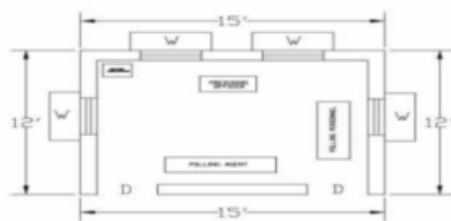

নির্বাচক নিবন্ধন আধিকারিকের স্বাক্ষর

Nazri Naksha

Google Map View

Polling Station Building Front View

Polling Station Front View

Cad View

Key MAP View

বিধানসভা নির্বাচনক্ষেত্রের নং, নাম : 43-হবিবপুর
ভাগ নং, নাম : 1-কেন্দ্রপুকুর,