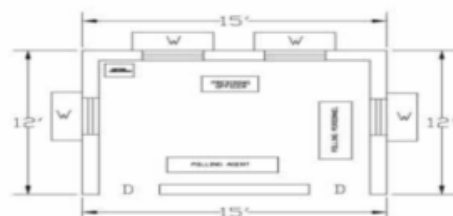

নির্বাচক নিবন্ধন আধিকারিকের স্বাক্ষর

Nazri Naksha

Google Map View

Polling Station Building Front View

Polling Station Front View

Cad View

Key MAP View

1 নাম : মিথিলা বর্মিন স্বামীর নাম: প্রভু বর্মিন বাড়ির নং : n0167 বয়স : 61 লিঙ্গ : মহিলা	WB/07/039/324123	2 নাম : সঞ্জয় বর্মিন পিতার নাম: প্রভু বর্মিন বাড়ির নং : n0167 বয়স : 39 লিঙ্গ : পুরুষ	YTU1033646	3 নাম : বারকা টুডু মায়ের নাম: রাধন টুডু বাড়ির নং : n0180 বয়স : 42 লিঙ্গ : পুরুষ	MQQ3383197
4 নাম : সাবিনা মুর্মু স্বামীর নাম: বারকা টুডু বাড়ির নং : n0180 বয়স : 31 লিঙ্গ : মহিলা	YTU1709567	5 নাম : মিলন বর্মিন মায়ের নাম: আলোকা বর্মিন বাড়ির নং : এন0000 বয়স : 24 লিঙ্গ : পুরুষ	YTU2190007	6 নাম : সুরজমুনি কিসকু স্বামীর নাম: মাতাল মুর্মু বাড়ির নং : n0162 বয়স : 51 লিঙ্গ : মহিলা	MQQ3196789
7 নাম : ফিলিপ সরেন পিতার নাম: বুধরাই সরেন বাড়ির নং : n0162 বয়স : 51 লিঙ্গ : পুরুষ	WB/07/039/324257	8 নাম : চাম্পা টুডু স্বামীর নাম: ফিলিপ সরেন বাড়ির নং : n0162 বয়স : 43 লিঙ্গ : মহিলা	MQQ3196797	9 নাম : মেনকা মুর্মু পিতার নাম: মাতাল মুর্মু বাড়ির নং : N0162 বয়স : 26 লিঙ্গ : মহিলা	YTU2022960
10 নাম : বিমল কিস্কু পিতার নাম: সোমি কিস্কু বাড়ির নং : এন0000 বয়স : 22 লিঙ্গ : পুরুষ	YTU2252062	11 নাম : চুরকি কিস্কু স্বামীর নাম: সূর্য্য মুর্মু বাড়ির নং : n0185 বয়স : 48 লিঙ্গ : মহিলা	YTU0477646	12 নাম : সুনীল কিস্কু পিতার নাম: সুরাই কিস্কু বাড়ির নং : n0166 বয়স : 51 লিঙ্গ : পুরুষ	MQQ3196946
13 নাম : সারতি হাঁসদা স্বামীর নাম: সুনীল কিস্কু বাড়ির নং : n0166 বয়স : 49 লিঙ্গ : মহিলা	MQQ3196953	14 নাম : চুন্ডা কিস্কু পিতার নাম: সুরাই কিস্কু বাড়ির নং : n0166 বয়স : 61 লিঙ্গ : পুরুষ	MQQ1597939	15 নাম : বিজয় বর্মিন পিতার নাম: গোবধন বর্মিন বাড়ির নং : n0166 বয়স : 44 লিঙ্গ : পুরুষ	MQQ2825172
16 নাম : সরলী হাঁসদা স্বামীর নাম: চন্দ্র কিস্কু বাড়ির নং : n0166 বয়স : 38 লিঙ্গ : মহিলা	MQQ3383122	17 নাম : মল্লিকা বর্মিন স্বামীর নাম: হেমন্ত বর্মিন বাড়ির নং : n0166 বয়স : 32 লিঙ্গ : মহিলা	YTU1231737	18 নাম : টিমপু কিস্কু পিতার নাম: তালী কিস্কু বাড়ির নং : এন0000 বয়স : 31 লিঙ্গ : মহিলা	YTU1343938
19 নাম : কাজল রায় স্বামীর নাম: ভগীরথ রায় বাড়ির নং : n0155 বয়স : 63 লিঙ্গ : মহিলা	WB/07/039/324173	20 নাম : কমল বর্মিন পিতার নাম: ভগীরথ রায় বাড়ির নং : n0155 বয়স : 56 লিঙ্গ : পুরুষ	MQQ1523810	21 নাম : শ্রীমন্ত বর্মিন পিতার নাম: ভগীরথ বর্মিন বাড়ির নং : n0155 বয়স : 33 লিঙ্গ : পুরুষ	YTU1231687
22 নাম : শিতেশ বর্মিন পিতার নাম: কমল বর্মিন বাড়ির নং : এন0155 বয়স : 22 লিঙ্গ : পুরুষ	YTU2189892	23 নাম : বিকাশ বর্মিন পিতার নাম: কমল বর্মিন বাড়ির নং : এন0155 বয়স : 25 লিঙ্গ : পুরুষ	YTU2189900	24 নাম : দিপা মন্ডল বর্মিন স্বামীর নাম: শ্রীমন্ত বর্মিন বাড়ির নং : এন0155 বয়স : 26 লিঙ্গ : মহিলা	YTU2167567
25 নাম : রমেশ কিস্কু মায়ের নাম: সাজলী মুরমু বাড়ির নং : n0155 বয়স : 31 লিঙ্গ : পুরুষ	YTU1709534	26 নাম : রাধিকা মুর্মু স্বামীর নাম: টিমপু কিস্কু বাড়ির নং : এন0000 বয়স : 26 লিঙ্গ : মহিলা	YTU1662998	27 নাম : চেনগোমনী হেমরম স্বামীর নাম: চুণ্ডা কিস্কু বাড়ির নং : এন0214 বয়স : 56 লিঙ্গ : মহিলা	MQQ1613074
28 নাম : ছিতা কিস্কু স্বামীর নাম: ভণ্ডে সরেন বাড়ির নং : এন0000 বয়স : 46 লিঙ্গ : মহিলা	YTU1962216	29 নাম : শালানি কিস্কু স্বামীর নাম: মঙ্গল কিস্কু বাড়ির নং : n0416 বয়স : 33 লিঙ্গ : মহিলা	YTU1840594	30 নাম : সুমিত্রা বর্মিন স্বামীর নাম: কমল বর্মিন বাড়ির নং : n0155 বয়স : 42 লিঙ্গ : মহিলা	YTU1467836