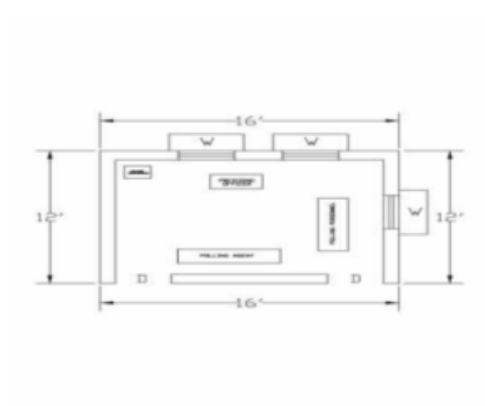

নির্বাচক নিবন্ধন আধিকারিকের স্বাক্ষর

Nazri Naksha

Google Map View

Polling Station Building Front View

Polling Station Front View

Cad View

Key MAP View

1 নাম : মালতি হেমরম স্বামীর নাম: কালি সরেন বাড়ির নং : n0011 বয়স : 36 লিঙ্গ : মহিলা	YTU1913052 ফটো উপলব্ধ	2 নাম : শুকু বাসকে স্বামীর নাম: আনান সরেন বাড়ির নং : n0011 বয়স : 42 লিঙ্গ : মহিলা	MQQ2852762 ফটো উপলব্ধ	3 নাম : কালি সরেন পিতার নাম: আনান সরেন বাড়ির নং : n0011 বয়স : 41 লিঙ্গ : পুরুষ	MQQ3229317 ফটো উপলব্ধ
4 নাম : শান্তি কিস্কু স্বামীর নাম: সুরেন সরেন বাড়ির নং : n0011 বয়স : 76 লিঙ্গ : মহিলা	MQQ0569962 ফটো উপলব্ধ	5 নাম : জসেপ মার্ভি পিতার নাম: নরেন মার্ভি বাড়ির নং : n0359 বয়স : 30 লিঙ্গ : পুরুষ	YTU1468339 ফটো উপলব্ধ	6 নাম : জ্যোৎস্না হেমরম স্বামীর নাম: সনেশ হাসদা বাড়ির নং : n0086 বয়স : 34 লিঙ্গ : মহিলা	YTU1138577 ফটো উপলব্ধ
7 নাম : শান্তি সরেন পিতার নাম: বুধরাই সরেন বাড়ির নং : n0011 বয়স : 49 লিঙ্গ : মহিলা	MQQ3226826 ফটো উপলব্ধ	8 নাম : সুমিতা সরেন পিতার নাম: অনন সরেন বাড়ির নং : এন0011 বয়স : 21 লিঙ্গ : মহিলা	YTU2322634 ফটো উপলব্ধ	9 নাম : গিতাজ্জলী সরেন স্বামীর নাম: সনাতন কর্মকার বাড়ির নং : n0019 বয়স : 30 লিঙ্গ : মহিলা	YTU1756154 ফটো উপলব্ধ
10 নাম : সুজন কর্মকার পিতার নাম: বিমল কর্মকার বাড়ির নং : এন0000 বয়স : 30 লিঙ্গ : পুরুষ	YTU2231231 ফটো উপলব্ধ	11 নাম : সিমন কর্মকার পিতার নাম: কালীচরণ কর্মকার বাড়ির নং : n0019 বয়স : 61 লিঙ্গ : পুরুষ	WB/07/039/375001 ফটো উপলব্ধ	12 নাম : যশোদা কর্মকার স্বামীর নাম: সিমন কর্মকার বাড়ির নং : n0019 বয়স : 56 লিঙ্গ : মহিলা	WB/07/039/375002 ফটো উপলব্ধ
13 নাম : পৌড় কর্মকার পিতার নাম: সোনারাম কর্মকার বাড়ির নং : এন0000 বয়স : 30 লিঙ্গ : পুরুষ	YTU2167633 ফটো উপলব্ধ	14 নাম : জিরো কর্মকার স্বামীর নাম: গীরেন কর্মকার বাড়ির নং : n0034 বয়স : 59 লিঙ্গ : মহিলা	MQQ3226610 ফটো উপলব্ধ	15 নাম : রবিন কর্মকার মায়ের নাম: বিশদমনি কর্মকার বাড়ির নং : n0034 বয়স : 36 লিঙ্গ : পুরুষ	YTU1138262 ফটো উপলব্ধ
16 নাম : বিশদমনি কর্মকার স্বামীর নাম: মনীলাল কর্মকার বাড়ির নং : n0034 বয়স : 61 লিঙ্গ : মহিলা	MQQ3226602 ফটো উপলব্ধ	17 নাম : বার্নী কর্মকার পিতার নাম: বিমল কর্মকার বাড়ির নং : n0034 বয়স : 31 লিঙ্গ : মহিলা	YTU1344142 ফটো উপলব্ধ	18 নাম : বিমল কর্মকার পিতার নাম: কালীচরণ কর্মকার বাড়ির নং : n0034 বয়স : 71 লিঙ্গ : পুরুষ	MQQ2852507 ফটো উপলব্ধ
19 নাম : হেমন্ত কর্মকার পিতার নাম: সিমন কর্মকার বাড়ির নং : n0019 বয়স : 33 লিঙ্গ : পুরুষ	YTU1344076 ফটো উপলব্ধ	20 নাম : সন্দ্যা কর্মকার পিতার নাম: সিমন কর্মকার বাড়ির নং : n0019 বয়স : 34 লিঙ্গ : মহিলা	YTU1344084 ফটো উপলব্ধ	21 নাম : সুকলাল কর্মকার মায়ের নাম: চিন্তামনি কর্মকার বাড়ির নং : n0069 বয়স : 43 লিঙ্গ : পুরুষ	YTU0959411 ফটো উপলব্ধ
22 নাম : কবিতা কর্মকার স্বামীর নাম: রবিন কর্মকার বাড়ির নং : এন0034 বয়স : 26 লিঙ্গ : মহিলা	YTU1915933 ফটো উপলব্ধ	23 নাম : বিশকা লোহার স্বামীর নাম: হেমন্ত কর্মকার বাড়ির নং : এন0019 বয়স : 23 লিঙ্গ : মহিলা	YTU2253276 ফটো উপলব্ধ	24 নাম : সনাতন কর্মকার পিতার নাম: সিমন কর্মকার বাড়ির নং : n0019 বয়স : 37 লিঙ্গ : পুরুষ	YTU0480079 ফটো উপলব্ধ
25 নাম : পূর্ণিমা কর্মকার স্বামীর নাম: স্বপন কর্মকার বাড়ির নং : n0028 বয়স : 35 লিঙ্গ : মহিলা	YTU1882380 ফটো উপলব্ধ	26 নাম : রাধো কর্মকার স্বামীর নাম: অনিল কর্মকার বাড়ির নং : n0028 বয়স : 56 লিঙ্গ : মহিলা	WB/07/039/375007 ফটো উপলব্ধ	27 নাম : কৃষ্ণ কর্মকার পিতার নাম: অনিল কর্মকার বাড়ির নং : n0028 বয়স : 38 লিঙ্গ : পুরুষ	YTU0480038 ফটো উপলব্ধ
28 নাম : ভবেশ কর্মকার মায়ের নাম: রাধো কর্মকার বাড়ির নং : n0028 বয়স : 34 লিঙ্গ : পুরুষ	YTU1344126 ফটো উপলব্ধ	29 নাম : স্বপন কর্মকার পিতার নাম: অনিল কর্মকার বাড়ির নং : n0028 বয়স : 40 লিঙ্গ : পুরুষ	MQQ3686656 ফটো উপলব্ধ	30 নাম : সৈলাল কিস্কু পিতার নাম: বোগদ কিস্কু বাড়ির নং : n0358 বয়স : 57 লিঙ্গ : পুরুষ	MQQ3548294 ফটো উপলব্ধ