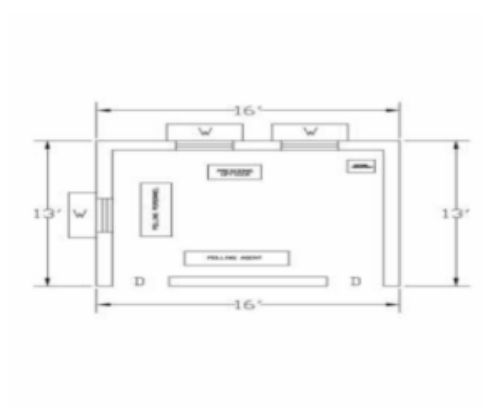

নির্বাচক নিবন্ধন আধিকারিকের স্বাক্ষর

Nazri Naksha

Google Map View

Polling Station Building Front View

Polling Station Front View

Cad View

Key MAP View

বিধানসভা নির্বাচনকেন্দ্রের নং, নাম : 43-হবিবপুর
ভাগ নং, নাম : 1-পার্বতীডাঙ্গা, দক্ষিণ অংশ পাকারোড