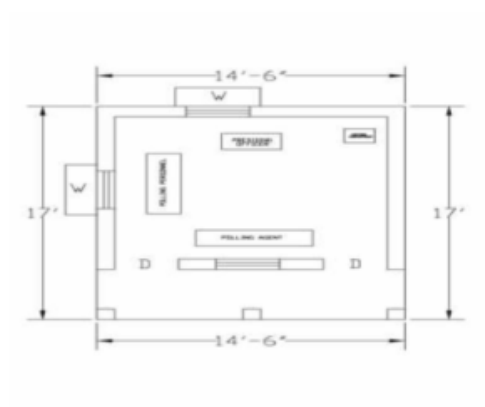

নির্বাচক নিবন্ধন আধিকারিকের স্বাক্ষর

Nazri Naksha

Google Map View

Polling Station Building Front View

Polling Station Front View

Cad View

Key MAP View

|  |                  |            |  |                  |            |
|--|------------------|------------|--|------------------|------------|
| 1  | YTU1472448       | ফটো উপলব্ধ | 2  | UQX1309053       | ফটো উপলব্ধ |
| নাম : অনিমা বিশ্বাস (মন্ডল)<br>স্বামীর নাম: বিমল বিশ্বাস<br>বাড়ির নং : n0250<br>বয়স : 33 লিঙ্গ : মহিলা |                  |            | নাম : দিপালী ঘোষ বাড়ই<br>পিতার নাম: কর্তিক ঘোষ<br>বাড়ির নং : এন0000<br>বয়স : 36 লিঙ্গ : মহিলা             |                  |            |
| 3  | YTU1942762       | ফটো উপলব্ধ | 3  | YTU1942762       | ফটো উপলব্ধ |
| নাম : সুনীল ঢালি<br>পিতার নাম: মহানন্দ ঢালি<br>বাড়ির নং : নং0000<br>বয়স : 48 লিঙ্গ : পুরুষ             |                  |            | নাম : সুনীল ঢালি<br>পিতার নাম: মহানন্দ ঢালি<br>বাড়ির নং : নং0000<br>বয়স : 48 লিঙ্গ : পুরুষ                 |                  |            |
| 4  | YTU1870344       | ফটো উপলব্ধ | 5  | WB/07/039/363418 | ফটো উপলব্ধ |
| নাম : নন্দিতা বাড়ই<br>স্বামীর নাম: উৎপল বাড়ই<br>বাড়ির নং : n0094<br>বয়স : 34 লিঙ্গ : মহিলা           |                  |            | নাম : লীলা বাড়ই<br>স্বামীর নাম: সুশীল বাড়ই<br>বাড়ির নং : n0047<br>বয়স : 79 লিঙ্গ : মহিলা                 |                  |            |
| 6  | WB/07/039/363741 | ফটো উপলব্ধ | 6  | WB/07/039/363741 | ফটো উপলব্ধ |
| নাম : জয়ন্ত বাড়ই<br>পিতার নাম: শুসিল বাড়ই<br>বাড়ির নং : n0047<br>বয়স : 47 লিঙ্গ : পুরুষ             |                  |            | নাম : জয়ন্ত বাড়ই<br>পিতার নাম: শুসিল বাড়ই<br>বাড়ির নং : n0047<br>বয়স : 47 লিঙ্গ : পুরুষ                 |                  |            |
| 7  | MQQ3623543       | ফটো উপলব্ধ | 8  | MQQ1597210       | ফটো উপলব্ধ |
| নাম : দিলীপ বাড়ই<br>পিতার নাম: নেপাল বাড়ই<br>বাড়ির নং : n0025<br>বয়স : 42 লিঙ্গ : পুরুষ              |                  |            | নাম : আনন্দ বাউড়ে<br>পিতার নাম: নেপাল বাউড়ে<br>বাড়ির নং : n0025<br>বয়স : 47 লিঙ্গ : পুরুষ                |                  |            |
| 9  | YTU1471093       | ফটো উপলব্ধ | 9  | YTU1471093       | ফটো উপলব্ধ |
| নাম : নিত্যানন্দ বাড়ই<br>পিতার নাম: নিত্যানন্দ বাড়ই<br>বাড়ির নং : n0025<br>বয়স : 30 লিঙ্গ : পুরুষ    |                  |            | নাম : নিত্যানন্দ বাড়ই<br>পিতার নাম: নিত্যানন্দ বাড়ই<br>বাড়ির নং : n0025<br>বয়স : 30 লিঙ্গ : পুরুষ        |                  |            |
| 10   | YTU1140193       | ফটো উপলব্ধ | 11   | MQQ3623535       | ফটো উপলব্ধ |
| নাম : অনন্ত বাড়ই<br>মায়ের নাম: ময়না বাড়ই<br>বাড়ির নং : n0025<br>বয়স : 35 লিঙ্গ : পুরুষ             |                  |            | নাম : দিপঙ্কর বাড়ই<br>পিতার নাম: নিপাল বাড়ই<br>বাড়ির নং : n0025<br>বয়স : 30 লিঙ্গ : পুরুষ                |                  |            |
| 12   | YTU1345768       | ফটো উপলব্ধ | 12   | YTU1345768       | ফটো উপলব্ধ |
| নাম : আশালতা বাউড়ে<br>পিতার নাম: নেপাল বাউড়ে<br>বাড়ির নং : n0025<br>বয়স : 39 লিঙ্গ : মহিলা           |                  |            | নাম : আশালতা বাউড়ে<br>পিতার নাম: নেপাল বাউড়ে<br>বাড়ির নং : n0025<br>বয়স : 39 লিঙ্গ : মহিলা               |                  |            |
| 13   | YTU1571553       | ফটো উপলব্ধ | 14   | YTU1961952       | ফটো উপলব্ধ |
| নাম : মনিমালা বাল্লা<br>পিতার নাম: আনন্দ বাল্লা<br>বাড়ির নং : n0009<br>বয়স : 32 লিঙ্গ : মহিলা          |                  |            | নাম : বকুল বাল্লা<br>স্বামীর নাম: নরেন বাল্লা<br>বাড়ির নং : এন0000<br>বয়স : 60 লিঙ্গ : মহিলা               |                  |            |
| 15   | YTU2035194       | ফটো উপলব্ধ | 15   | YTU2035194       | ফটো উপলব্ধ |
| নাম : আনন বাল্লা<br>পিতার নাম: আনন্দ বাল্লা<br>বাড়ির নং : n0009<br>বয়স : 25 লিঙ্গ : পুরুষ              |                  |            | নাম : আনন বাল্লা<br>পিতার নাম: আনন্দ বাল্লা<br>বাড়ির নং : n0009<br>বয়স : 25 লিঙ্গ : পুরুষ                  |                  |            |
| 16   | YTU1942051       | ফটো উপলব্ধ | 17   | YTU1961937       | ফটো উপলব্ধ |
| নাম : জয়দেব মৈত্র<br>পিতার নাম: জীবন মৈত্র<br>বাড়ির নং : N0000<br>বয়স : 28 লিঙ্গ : মহিলা              |                  |            | নাম : নরেন বাল্লা<br>পিতার নাম: হরবিলাস বাল্লা<br>বাড়ির নং : এন0000<br>বয়স : 75 লিঙ্গ : পুরুষ              |                  |            |
| 18   | YTU2035012       | ফটো উপলব্ধ | 18   | YTU2035012       | ফটো উপলব্ধ |
| নাম : সুমন বাল্লা<br>পিতার নাম: সত্যরঞ্জন বাল্লা<br>বাড়ির নং : n0099<br>বয়স : 25 লিঙ্গ : পুরুষ         |                  |            | নাম : সুমন বাল্লা<br>পিতার নাম: সত্যরঞ্জন বাল্লা<br>বাড়ির নং : n0099<br>বয়স : 25 লিঙ্গ : পুরুষ             |                  |            |
| 19   | WB/07/039/363416 | ফটো উপলব্ধ | 20   | YTU1942143       | ফটো উপলব্ধ |
| নাম : শেফালী বাল্লা<br>স্বামীর নাম: আনন্দ বাল্লা<br>বাড়ির নং : n0009<br>বয়স : 51 লিঙ্গ : মহিলা         |                  |            | নাম : শিল্পী মঞ্জুমদার বাল্লা<br>স্বামীর নাম: দীপাংগু বাল্লা<br>বাড়ির নং : no211<br>বয়স : 26 লিঙ্গ : মহিলা |                  |            |
| 21   | YTU1571678       | ফটো উপলব্ধ | 21   | YTU1571678       | ফটো উপলব্ধ |
| নাম : ফুলমালা বাল্লা<br>পিতার নাম: আনন্দ বাল্লা<br>বাড়ির নং : n0009<br>বয়স : 36 লিঙ্গ : মহিলা          |                  |            | নাম : ফুলমালা বাল্লা<br>পিতার নাম: আনন্দ বাল্লা<br>বাড়ির নং : n0009<br>বয়স : 36 লিঙ্গ : মহিলা              |                  |            |
| 22   | YTU2035129       | ফটো উপলব্ধ | 23   | YTU1998152       | ফটো উপলব্ধ |
| নাম : সুব্রত বাল্লা<br>পিতার নাম: সত্যরঞ্জন বাল্লা<br>বাড়ির নং : n0099<br>বয়স : 24 লিঙ্গ : পুরুষ       |                  |            | নাম : কৈকেয়ী বিশ্বাস<br>স্বামীর নাম: মনোহর বিশ্বাস<br>বাড়ির নং : n0011<br>বয়স : 80 লিঙ্গ : মহিলা          |                  |            |
| 24   | YTU1998129       | ফটো উপলব্ধ | 24   | YTU1998129       | ফটো উপলব্ধ |
| নাম : শ্যামল বিশ্বাস<br>পিতার নাম: আদ্যনাথ বিশ্বাস<br>বাড়ির নং : n0012<br>বয়স : 66 লিঙ্গ : পুরুষ       |                  |            | নাম : শ্যামল বিশ্বাস<br>পিতার নাম: আদ্যনাথ বিশ্বাস<br>বাড়ির নং : n0012<br>বয়স : 66 লিঙ্গ : পুরুষ           |                  |            |
| 25   | YTU2035111       | ফটো উপলব্ধ | 26   | MQQ1597293       | ফটো উপলব্ধ |
| নাম : রিপন বিশ্বাস<br>পিতার নাম: নীলকমল বিশ্বাস<br>বাড়ির নং : n0029<br>বয়স : 25 লিঙ্গ : পুরুষ          |                  |            | নাম : বাদল বিশ্বাস<br>পিতার নাম: বিষ্ণুপদ বিশ্বাস<br>বাড়ির নং : n0007<br>বয়স : 47 লিঙ্গ : পুরুষ            |                  |            |
| 27   | YTU1140532       | ফটো উপলব্ধ | 27   | YTU1140532       | ফটো উপলব্ধ |
| নাম : নমিতা বিশ্বাস<br>স্বামীর নাম: অমল বিশ্বাস<br>বাড়ির নং : n0011<br>বয়স : 33 লিঙ্গ : মহিলা          |                  |            | নাম : নমিতা বিশ্বাস<br>স্বামীর নাম: অমল বিশ্বাস<br>বাড়ির নং : n0011<br>বয়স : 33 লিঙ্গ : মহিলা              |                  |            |
| 28   | YTU2036093       | ফটো উপলব্ধ | 29   | WB/07/039/363456 | ফটো উপলব্ধ |
| নাম : যমুনা বিশ্বাস<br>স্বামীর নাম: দেবাশিস বিশ্বাস<br>বাড়ির নং : n0086<br>বয়স : 36 লিঙ্গ : মহিলা      |                  |            | নাম : মনোমুখী বিশ্বাস<br>স্বামীর নাম: সমীর বিশ্বাস<br>বাড়ির নং : n0012<br>বয়স : 56 লিঙ্গ : মহিলা           |                  |            |
| 30   | WB/07/039/363432 | ফটো উপলব্ধ | 30   | WB/07/039/363432 | ফটো উপলব্ধ |
| নাম : সবেদা বিশ্বাস<br>স্বামীর নাম: বীরেন বিশ্বাস<br>বাড়ির নং : n0024<br>বয়স : 66 লিঙ্গ : মহিলা        |                  |            | নাম : সবেদা বিশ্বাস<br>স্বামীর নাম: বীরেন বিশ্বাস<br>বাড়ির নং : n0024<br>বয়স : 66 লিঙ্গ : মহিলা            |                  |            |