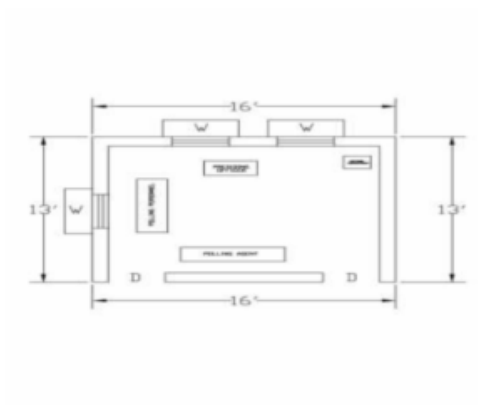

নির্বাচক নিবন্ধন আধিকারিকের স্বাক্ষর

Nazri Naksha

Google Map View

Polling Station Building Front View

Polling Station Front View

Cad View

Key MAP View

বিধানসভা নির্বাচনকেন্দ্রের নং, নাম : 43-হবিবপুর  
ভাগ নং, নাম : 1-পশ্চিম বিজইল,