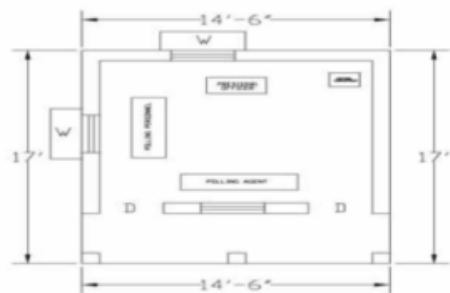

নির্বাচক নিবন্ধন আধিকারিকের স্বাক্ষর

Nazri Naksha

Google Map View

Polling Station Building Front View

Polling Station Front View

Cad View

Key MAP View

1	YTU2001220	নাম : মর্জিনা বিবি স্বামীর নাম: আলতাফ আহাম্মেদ বাড়ির নং : n0143 বয়স : 37 লিঙ্গ : মহিলা	ফটো উপলব্ধ	2	YTU1913045	নাম : জাহাঙ্গির আলম মন্ডল পিতার নাম: মনসুর আলি মন্ডল বাড়ির নং : N0138 বয়স : 25 লিঙ্গ : পুরুষ	ফটো উপলব্ধ	3	WB/07/039/387246	নাম : সরকার সেকেন্দার পিতার নাম: নুর মহম্মদ বাড়ির নং : n0039 বয়স : 92 লিঙ্গ : পুরুষ	ফটো উপলব্ধ
4	YTU1516483	নাম : আজিমা খাতুন স্বামীর নাম: নবিজুল মাহালত বাড়ির নং : n0226 বয়স : 30 লিঙ্গ : মহিলা	ফটো উপলব্ধ	5	YTU1143080	নাম : সৃজিত মূর্মু পিতার নাম: মতি মূর্মু বাড়ির নং : n0132 বয়স : 35 লিঙ্গ : পুরুষ	ফটো উপলব্ধ	6	MQQ3233715	নাম : জয়েনুর কিব্বি স্বামীর নাম: মনসুর রহমান বাড়ির নং : n0102 বয়স : 22 লিঙ্গ : মহিলা	ফটো উপলব্ধ
7	YTU1667567	নাম : সজন মূর্মু পিতার নাম: মতি মূর্মু বাড়ির নং : n0132 বয়স : 28 লিঙ্গ : পুরুষ	ফটো উপলব্ধ	8	WB/07/039/336513	নাম : অলিমা বিবি স্বামীর নাম: আজিজুর সরকার বাড়ির নং : n0145 বয়স : 63 লিঙ্গ : মহিলা	ফটো উপলব্ধ	9	MQQ1467802	নাম : মনোবতী মণ্ডল স্বামীর নাম: লালধারী বাড়ির নং : n0068 বয়স : 51 লিঙ্গ : মহিলা	ফটো উপলব্ধ
10	YTU1038470	নাম : সামান্দা পুরকায় পিতার নাম: সেকেন্দার সরকার বাড়ির নং : n0099 বয়স : 36 লিঙ্গ : পুরুষ	ফটো উপলব্ধ	11	MQQ3591070	নাম : অঞ্জলি বর্মন স্বামীর নাম: সাহেব বর্মন বাড়ির নং : n0165 বয়স : 43 লিঙ্গ : মহিলা	ফটো উপলব্ধ	12	YTU0926469	নাম : সূর্য মূর্মু পিতার নাম: মতি মূর্মু বাড়ির নং : n0132 বয়স : 37 লিঙ্গ : পুরুষ	ফটো উপলব্ধ
13	MQQ3688199	নাম : মহম্মদ সাফিকুল সরকার পিতার নাম: সেকেন্দার সরকার বাড়ির নং : n0039 বয়স : 37 লিঙ্গ : পুরুষ	ফটো উপলব্ধ	14	MQQ1467893	নাম : সাফিরন বিবি স্বামীর নাম: সেকেন্দার বাড়ির নং : n0039 বয়স : 72 লিঙ্গ : মহিলা	ফটো উপলব্ধ	15	YTU1877323	নাম : ইতিকা মন্ডল (রাজোয়ার) স্বামীর নাম: বিবেক রাজোয়ার বাড়ির নং : n0209 বয়স : 26 লিঙ্গ : মহিলা	ফটো উপলব্ধ
16	YTU2131548	নাম : লক্ষ্মণ কিস্কু পিতার নাম: সূর্য কিস্কু বাড়ির নং : এন0032 বয়স : 25 লিঙ্গ : পুরুষ	ফটো উপলব্ধ	17	YTU1349281	নাম : রিনা সুরম পিতার নাম: মিরাজ মূর্মু বাড়ির নং : n0102 বয়স : 40 লিঙ্গ : মহিলা	ফটো উপলব্ধ	18	MQQ3233640	নাম : সোনামুনি কিস্কু স্বামীর নাম: কানু মার্ভি বাড়ির নং : n0082 বয়স : 53 লিঙ্গ : মহিলা	ফটো উপলব্ধ
19	YTU2001410	নাম : অনালি মূর্মু স্বামীর নাম: সুনীল মূর্মু বাড়ির নং : n0015 বয়স : 51 লিঙ্গ : মহিলা	ফটো উপলব্ধ	20	YTU1348762	নাম : সুভাস মূর্মু পিতার নাম: মিরাজ মূর্মু বাড়ির নং : n0102 বয়স : 38 লিঙ্গ : মহিলা	ফটো উপলব্ধ	21	YTU1474295	নাম : প্রবিল মার্ভি পিতার নাম: কানু মার্ভি বাড়ির নং : n0082 বয়স : 31 লিঙ্গ : পুরুষ	ফটো উপলব্ধ
22	YTU2014074	নাম : বিপুল কিস্কু পিতার নাম: সুনীল কিস্কু বাড়ির নং : এন0015 বয়স : 25 লিঙ্গ : পুরুষ	ফটো উপলব্ধ	23	WB/07/039/387040	নাম : পারুলবালা বর্মন স্বামীর নাম: বীরেন বর্মন বাড়ির নং : n0101 বয়স : 56 লিঙ্গ : মহিলা	ফটো উপলব্ধ	24	MQQ3233657	নাম : মালতি বাসকে স্বামীর নাম: সাহেব কিস্কু বাড়ির নং : n0082 বয়স : 50 লিঙ্গ : মহিলা	ফটো উপলব্ধ
25	WB/07/039/387010	নাম : শোভান কিস্কু পিতার নাম: সদার কিস্কু বাড়ির নং : n0101 বয়স : 61 লিঙ্গ : পুরুষ	ফটো উপলব্ধ	26	MQQ3233210	নাম : শ্রীমতি কিস্কু পিতার নাম: সোম হেমব্রম বাড়ির নং : n0030 বয়স : 50 লিঙ্গ : মহিলা	ফটো উপলব্ধ	27	YTU1789072	নাম : রাজিনা কিস্কু পিতার নাম: সুনীল কিস্কু বাড়ির নং : n0192 বয়স : 27 লিঙ্গ : মহিলা	ফটো উপলব্ধ
28	WB/07/039/387011	নাম : জবা মূর্মু স্বামীর নাম: শোভান কিস্কু বাড়ির নং : n0101 বয়স : 57 লিঙ্গ : মহিলা	ফটো উপলব্ধ	29	YTU1667831	নাম : বাড়কি হেমব্রম স্বামীর নাম: সুভাস মূর্মু বাড়ির নং : n0102 বয়স : 35 লিঙ্গ : মহিলা	ফটো উপলব্ধ	30	WB/07/039/387160	নাম : অঞ্জলী কিস্কু স্বামীর নাম: রবি কিস্কু বাড়ির নং : n0102 বয়স : 49 লিঙ্গ : মহিলা	ফটো উপলব্ধ