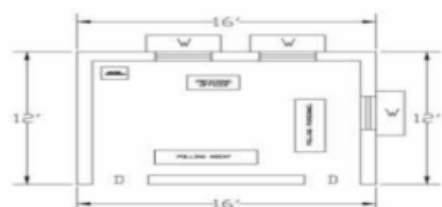

নির্বাচক নিবন্ধন আধিকারিকের স্বাক্ষর

Nazri Naksha

Google Map View

Polling Station Building Front View

Polling Station Front View

Cad View

Key MAP View

1	MQQ3621968	নাম : বিধান ঠাকুর পিতার নাম: আনন্দ ঠাকুর বাড়ির নং : n0077 বয়স : 38 লিঙ্গ : পুরুষ	ফটো উপলব্ধ	2	WB/07/039/366005	নাম : রেখা ঠাকুর স্বামীর নাম: আনন্দ ঠাকুর বাড়ির নং : n0077 বয়স : 60 লিঙ্গ : মহিলা	ফটো উপলব্ধ	3	WB/07/039/366004	নাম : আনন্দ ঠাকুর পিতার নাম: নারায়ন ঠাকুর বাড়ির নং : n0077 বয়স : 79 লিঙ্গ : পুরুষ	ফটো উপলব্ধ
4	WB/07/039/366012	নাম : সুকুমার বসু পিতার নাম: সুধনা বসু বাড়ির নং : n0004 বয়স : 69 লিঙ্গ : পুরুষ	ফটো উপলব্ধ	5	WB/07/039/366008	নাম : নিরোধ বসু পিতার নাম: বুদ্ধিমন্ত বসু বাড়ির নং : n0192 বয়স : 66 লিঙ্গ : পুরুষ	ফটো উপলব্ধ	6	YTU0533521	নাম : টুম্পা বসু পিতার নাম: সুকুমার বসু বাড়ির নং : n0004 বয়স : 37 লিঙ্গ : মহিলা	ফটো উপলব্ধ
7	YTU2193845	নাম : সুরাজ বসু পিতার নাম: সুকুমার বসু বাড়ির নং : এন0004 বয়স : 23 লিঙ্গ : পুরুষ	ফটো উপলব্ধ	8	YTU2001667	নাম : সুনীল বসু পিতার নাম: বুদ্ধিমন্ত বসু বাড়ির নং : n0016 বয়স : 58 লিঙ্গ : পুরুষ	ফটো উপলব্ধ	9	YTU2230670	নাম : সুজিত বসু পিতার নাম: সুকুমার বসু বাড়ির নং : এন0004 বয়স : 43 লিঙ্গ : পুরুষ	ফটো উপলব্ধ
10	YTU2001675	নাম : শিপ্রা বসু স্বামীর নাম: সুনীল বসু বাড়ির নং : n0016 বয়স : 52 লিঙ্গ : মহিলা	ফটো উপলব্ধ	11	WB/07/039/366009	নাম : রেখা বসু স্বামীর নাম: নিরোধ বসু বাড়ির নং : n0192 বয়স : 59 লিঙ্গ : মহিলা	ফটো উপলব্ধ	12	WB/07/039/366313	নাম : অবলা রায় পিতার নাম: কাশীনাথ রায় বাড়ির নং : n0016 বয়স : 49 লিঙ্গ : মহিলা	ফটো উপলব্ধ
13	WZJ1282755	নাম : জয়ন্তী বাওয়ালী মায়ের নাম: সুচিত্রা বাওয়ালী বাড়ির নং : আরাগাছি বয়স : 32 লিঙ্গ : মহিলা	ফটো উপলব্ধ	14	YTU2337509	নাম : মিলি রয় পিতার নাম: সুশান্ত রয় বাড়ির নং : আরাগাছি বয়স : 20 লিঙ্গ : মহিলা	ফটো উপলব্ধ	15	WB/07/039/366013	নাম : নন্দী বসু স্বামীর নাম: সুকুমার বসু বাড়ির নং : n0004 বয়স : 61 লিঙ্গ : মহিলা	ফটো উপলব্ধ
16	MQQ3223252	নাম : অসীম বাগচী পিতার নাম: কুমুদরঞ্জন বাগচী বাড়ির নং : n0003 বয়স : 33 লিঙ্গ : পুরুষ	ফটো উপলব্ধ	17	WB/07/039/366650	নাম : নলিন মূর্মা পিতার নাম: ধুম মূর্মা বাড়ির নং : n0003 বয়স : 51 লিঙ্গ : পুরুষ	ফটো উপলব্ধ	18	YTU0533562	নাম : সোনালী বাগচী স্বামীর নাম: কৌশিক বাগচী বাড়ির নং : n0003 বয়স : 49 লিঙ্গ : মহিলা	ফটো উপলব্ধ
19	YTU1760206	নাম : লক্ষী বাগচী স্বামীর নাম: অসীম বাগচী বাড়ির নং : n0003 বয়স : 33 লিঙ্গ : মহিলা	ফটো উপলব্ধ	20	YTU2249597	নাম : কণিকা মূর্মা পিতার নাম: গোপাল মূর্মা বাড়ির নং : এন0003 বয়স : 28 লিঙ্গ : মহিলা	ফটো উপলব্ধ	21	WB/07/039/366015	নাম : সন্ধ্যারানী বাগচী স্বামীর নাম: কুমুদ বাগচী বাড়ির নং : n0003 বয়স : 79 লিঙ্গ : মহিলা	ফটো উপলব্ধ
22	YTU1236918	নাম : বিদ্যাৎ মহন্ত পিতার নাম: নিধু মহন্ত বাড়ির নং : n0003 বয়স : 32 লিঙ্গ : পুরুষ	ফটো উপলব্ধ	23	YTU2226801	নাম : অঞ্জলী টুডু স্বামীর নাম: গোপাল টুডু বাড়ির নং : n0003 বয়স : 51 লিঙ্গ : মহিলা	ফটো উপলব্ধ	24	WB/07/039/366647	নাম : গোপাল মূর্মা পিতার নাম: ধুম মূর্মা বাড়ির নং : n0003 বয়স : 56 লিঙ্গ : পুরুষ	ফটো উপলব্ধ
25	WB/07/039/366016	নাম : কৌশিক বাগচী পিতার নাম: কুমুদ বাগচী বাড়ির নং : n0003 বয়স : 79 লিঙ্গ : পুরুষ	ফটো উপলব্ধ	26	YTU1236934	নাম : রবীন্দ্রনাথ বাছার পিতার নাম: হরিপদ বাছার বাড়ির নং : n0054 বয়স : 32 লিঙ্গ : পুরুষ	ফটো উপলব্ধ	27	YTU1474543	নাম : শিলা বাছার পিতার নাম: হরিপদ বাছার বাড়ির নং : n0054 বয়স : 30 লিঙ্গ : মহিলা	ফটো উপলব্ধ
28	WB/07/039/366025	নাম : রেখা বাছার স্বামীর নাম: হরিপদ বাছার বাড়ির নং : n0054 বয়স : 53 লিঙ্গ : মহিলা	ফটো উপলব্ধ	29	YTU2349785	নাম : হরিপদ বাছার পিতার নাম: পূর্ণ বাছার বাড়ির নং : n0054 বয়স : 59 লিঙ্গ : পুরুষ	ফটো উপলব্ধ	30	YTU2193795	নাম : দীপঙ্কর বাছার পিতার নাম: হরিপদ বাছার বাড়ির নং : এন0054 বয়স : 22 লিঙ্গ : পুরুষ	ফটো উপলব্ধ