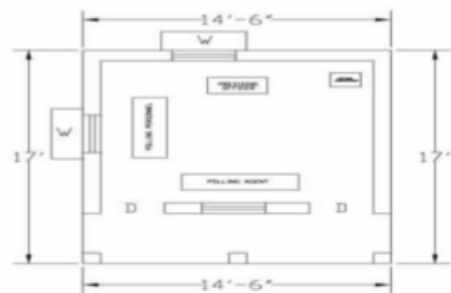

নির্বাচক নিবন্ধন আধিকারিকের স্বাক্ষর

Nazri Naksha

Google Map View

Polling Station Building Front View

Polling Station Front View

Cad View

Key MAP View

বিধানসভা নির্বাচনকেন্দ্রের নং, নাম : 43-হবিবপুর
ভাগ নং, নাম : 1-বৈদ্যপুর,