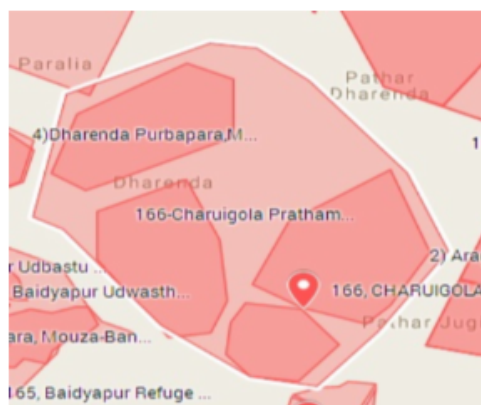

নির্বাচক নিবন্ধন আধিকারিকের স্বাক্ষর

Nazri Naksha

Google Map View

Polling Station Building Front View

Polling Station Front View

Cad View

Key MAP View

1 নাম : হান্নিজ সরেন স্বামীর নাম: সুরেশ কিস্কু বাড়ির নং : n0219 বয়স : 34 লিঙ্গ : মহিলা	YTU1174143	ফটো উপলব্ধ	2 নাম : রিবিকা সরেন স্বামীর নাম: লক্ষীরাম কিস্কু বাড়ির নং : n0001 বয়স : 55 লিঙ্গ : মহিলা	MQQ1465384	ফটো উপলব্ধ	3 নাম : সুনীল কিস্কু পিতার নাম: লক্ষীরাম কিস্কু বাড়ির নং : এন0000 বয়স : 23 লিঙ্গ : পুরুষ	YTU2250215	ফটো উপলব্ধ
4 নাম : দিনেশ কিস্কু পিতার নাম: লক্ষীরাম কিস্কু বাড়ির নং : এন0001 বয়স : 25 লিঙ্গ : পুরুষ	YTU2168565	ফটো উপলব্ধ	5 নাম : রাকেশ কিস্কু পিতার নাম: মনু কিস্কু বাড়ির নং : এন0047 বয়স : 29 লিঙ্গ : পুরুষ	YTU2132660	ফটো উপলব্ধ	6 নাম : সুধি কিস্কু পিতার নাম: সুরেশ কিস্কু বাড়ির নং : এন0005 বয়স : 39 লিঙ্গ : মহিলা	YTU1047224	ফটো উপলব্ধ
7 নাম : অজিত কিস্কু পিতার নাম: অনিল কিস্কু বাড়ির নং : n0000 বয়স : 25 লিঙ্গ : পুরুষ	YTU2031300	ফটো উপলব্ধ	8 নাম : পায়েল কিস্কু স্বামীর নাম: বিশ্বনাথ মুরু বাড়ির নং : n0000 বয়স : 25 লিঙ্গ : মহিলা	YTU2031201	ফটো উপলব্ধ	9 নাম : ললিতা কিস্কু মায়ের নাম: হুপনী মুরু বাড়ির নং : n0000 বয়স : 24 লিঙ্গ : মহিলা	YTU2031144	ফটো উপলব্ধ
10 নাম : জুয়েল কিস্কু পিতার নাম: লক্ষীরাম কিস্কু বাড়ির নং : n0001 বয়স : 30 লিঙ্গ : পুরুষ	YTU1475292	ফটো উপলব্ধ	11 নাম : শ্যামল কিস্কু পিতার নাম: লক্ষীরাম কিস্কু বাড়ির নং : n0001 বয়স : 39 লিঙ্গ : পুরুষ	YTU1145242	ফটো উপলব্ধ	12 নাম : মেনকা কিস্কু পিতার নাম: লক্ষীরাম কিস্কু বাড়ির নং : N0001 বয়স : 25 লিঙ্গ : মহিলা	YTU1908417	ফটো উপলব্ধ
13 নাম : শারতী টুডু পিতার নাম: জগ সুরেন বাড়ির নং : n0853 বয়স : 39 লিঙ্গ : মহিলা	YTU1816404	ফটো উপলব্ধ	14 নাম : কার্তিক টুডু পিতার নাম: সুজান টুডু বাড়ির নং : n0000 বয়স : 24 লিঙ্গ : পুরুষ	YTU2030831	ফটো উপলব্ধ	15 নাম : লক্ষী টুডু পিতার নাম: মাতাল টুডু বাড়ির নং : এন0000 বয়স : 29 লিঙ্গ : মহিলা	YTU1598549	ফটো উপলব্ধ
16 নাম : চুম্বকী দাস পিতার নাম: প্রভাত দাস বাড়ির নং : এন0182 বয়স : 25 লিঙ্গ : মহিলা	YTU1915297	ফটো উপলব্ধ	17 নাম : আশা বর্মন রায় স্বামীর নাম: পরিমল রায় বাড়ির নং : n0070 বয়স : 26 লিঙ্গ : মহিলা	YTU2031094	ফটো উপলব্ধ	18 নাম : সোমা বর্মন রায় স্বামীর নাম: দীপেন রায় বাড়ির নং : n0000 বয়স : 24 লিঙ্গ : মহিলা	YTU2030963	ফটো উপলব্ধ
19 নাম : শর্মিলা মুরু পিতার নাম: সতীশ মুরু বাড়ির নং : n0012 বয়স : 27 লিঙ্গ : মহিলা	YTU1760768	ফটো উপলব্ধ	20 নাম : বাহা সরেন স্বামীর নাম: সুকলাল মুরু বাড়ির নং : n0012 বয়স : 57 লিঙ্গ : মহিলা	WB/07/039/390266	ফটো উপলব্ধ	21 নাম : রুলিন হেমব্রম পিতার নাম: কবিরাজ হেমব্রম বাড়ির নং : n0012 বয়স : 34 লিঙ্গ : পুরুষ	YTU1237205	ফটো উপলব্ধ
22 নাম : সতীশ মুরু পিতার নাম: শান্তি মুরু বাড়ির নং : n0012 বয়স : 53 লিঙ্গ : পুরুষ	WB/07/039/390269	ফটো উপলব্ধ	23 নাম : সাকা হাসদা স্বামীর নাম: শ্যামল বাস্কে বাড়ির নং : n0003 বয়স : 61 লিঙ্গ : মহিলা	WB/07/039/390238	ফটো উপলব্ধ	24 নাম : সুজিত বাস্কে পিতার নাম: শ্যামল বাস্কে বাড়ির নং : n0003 বয়স : 30 লিঙ্গ : পুরুষ	YTU1475276	ফটো উপলব্ধ
25 নাম : অনিতা টুডু স্বামীর নাম: সুশীল বাস্কে বাড়ির নং : n0020 বয়স : 34 লিঙ্গ : মহিলা	YTU1145283	ফটো উপলব্ধ	26 নাম : রুবিন মুরু পিতার নাম: জয়শং মুরু বাড়ির নং : n0018 বয়স : 49 লিঙ্গ : পুরুষ	MQQ1559756	ফটো উপলব্ধ	27 নাম : সুকলাল মুরু পিতার নাম: কবিরাজ মুরু বাড়ির নং : n0012 বয়স : 61 লিঙ্গ : পুরুষ	WB/07/039/390265	ফটো উপলব্ধ
28 নাম : সীতা বাস্কে স্বামীর নাম: হিরো কিস্কু বাড়ির নং : n0011 বয়স : 53 লিঙ্গ : মহিলা	WB/07/039/390234	ফটো উপলব্ধ	29 নাম : অঞ্জনা টুডু স্বামীর নাম: রুলীন হেমব্রম বাড়ির নং : এন0000 বয়স : 23 লিঙ্গ : মহিলা	YTU2250157	ফটো উপলব্ধ	30 নাম : মনতী মুরু পিতার নাম: কবিরাজ মুরু বাড়ির নং : n0012 বয়স : 59 লিঙ্গ : মহিলা	WB/07/039/390267	ফটো উপলব্ধ