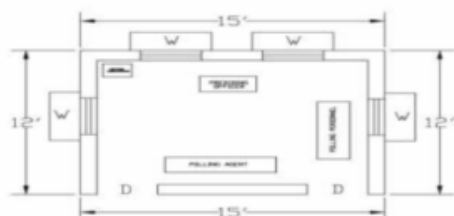

নির্বাচক নিবন্ধন আধিকারিকের স্বাক্ষর

Nazri Naksha

Google Map View

Polling Station Building Front View

Polling Station Front View

Cad View

Key MAP View

1 নাম : হান্নিজ সরেন স্বামীর নাম: সুরেশ কিস্কু বাড়ির নং : n0219 বয়স : 34 লিঙ্গ : মহিলা	YTU1174143	ফটো উপলব্ধ	2 নাম : রিবিকা সরেন স্বামীর নাম: লক্ষীরাম কিস্কু বাড়ির নং : n0001 বয়স : 55 লিঙ্গ : মহিলা	MQQ1465384	ফটো উপলব্ধ	3 নাম : সুনীল কিস্কু পিতার নাম: লক্ষীরাম কিস্কু বাড়ির নং : এন0000 বয়স : 23 লিঙ্গ : পুরুষ	YTU2250215	ফটো উপলব্ধ
4 নাম : দিনেশ কিস্কু পিতার নাম: লক্ষীরাম কিস্কু বাড়ির নং : এন0001 বয়স : 25 লিঙ্গ : পুরুষ	YTU2168565	ফটো উপলব্ধ	5 নাম : রাকেশ কিস্কু পিতার নাম: মনু কিস্কু বাড়ির নং : এন0047 বয়স : 29 লিঙ্গ : পুরুষ	YTU2132660	ফটো উপলব্ধ	6 নাম : সুধি কিস্কু পিতার নাম: সুরেশ কিস্কু বাড়ির নং : এন0005 বয়স : 39 লিঙ্গ : মহিলা	YTU1047224	ফটো উপলব্ধ
7 নাম : অজিত কিস্কু পিতার নাম: অনিল কিস্কু বাড়ির নং : n0000 বয়স : 25 লিঙ্গ : পুরুষ	YTU2031300	ফটো উপলব্ধ	8 নাম : পায়েল কিস্কু স্বামীর নাম: বিশ্বনাথ মুরু বাড়ির নং : n0000 বয়স : 25 লিঙ্গ : মহিলা	YTU2031201	ফটো উপলব্ধ	9 নাম : ললিতা কিস্কু মায়ের নাম: হুপনী মুরু বাড়ির নং : n0000 বয়স : 24 লিঙ্গ : মহিলা	YTU2031144	ফটো উপলব্ধ
10 নাম : জুয়েল কিস্কু পিতার নাম: লক্ষীরাম কিস্কু বাড়ির নং : n0001 বয়স : 30 লিঙ্গ : পুরুষ	YTU1475292	ফটো উপলব্ধ	11 নাম : শ্যামল কিস্কু পিতার নাম: লক্ষীরাম কিস্কু বাড়ির নং : n0001 বয়স : 39 লিঙ্গ : পুরুষ	YTU1145242	ফটো উপলব্ধ	12 নাম : মেনকা কিস্কু পিতার নাম: লক্ষীরাম কিস্কু বাড়ির নং : N0001 বয়স : 25 লিঙ্গ : মহিলা	YTU1908417	ফটো উপলব্ধ
13 নাম : শারতী টুডু পিতার নাম: জগ সুরেন বাড়ির নং : n0853 বয়স : 39 লিঙ্গ : মহিলা	YTU1816404	ফটো উপলব্ধ	14 নাম : কার্তিক টুডু পিতার নাম: সুজান টুডু বাড়ির নং : n0000 বয়স : 24 লিঙ্গ : পুরুষ	YTU2030831	ফটো উপলব্ধ	15 নাম : লক্ষী টুডু পিতার নাম: মাতাল টুডু বাড়ির নং : এন0000 বয়স : 29 লিঙ্গ : মহিলা	YTU1598549	ফটো উপলব্ধ
16 নাম : চুম্বকী দাস পিতার নাম: প্রভাত দাস বাড়ির নং : এন0182 বয়স : 25 লিঙ্গ : মহিলা	YTU1915297	ফটো উপলব্ধ	17 নাম : আশা বর্মন রায় স্বামীর নাম: পরিমল রায় বাড়ির নং : n0070 বয়স : 26 লিঙ্গ : মহিলা	YTU2031094	ফটো উপলব্ধ	18 নাম : সোমা বর্মন রায় স্বামীর নাম: দীপেন রায় বাড়ির নং : n0000 বয়স : 24 লিঙ্গ : মহিলা	YTU2030963	ফটো উপলব্ধ
19 নাম : শর্মিলা মুরু পিতার নাম: সতীশ মুরু বাড়ির নং : n0012 বয়স : 27 লিঙ্গ : মহিলা	YTU1760768	ফটো উপলব্ধ	20 নাম : বাহা সরেন স্বামীর নাম: সুকলাল মুরু বাড়ির নং : n0012 বয়স : 57 লিঙ্গ : মহিলা	WB/07/039/390266	ফটো উপলব্ধ	21 নাম : রুলিন হেমব্রম পিতার নাম: কবিরাজ হেমব্রম বাড়ির নং : n0012 বয়স : 34 লিঙ্গ : পুরুষ	YTU1237205	ফটো উপলব্ধ
22 নাম : সতীশ মুরু পিতার নাম: শান্তি মুরু বাড়ির নং : n0012 বয়স : 53 লিঙ্গ : পুরুষ	WB/07/039/390269	ফটো উপলব্ধ	23 নাম : সাকা হাসদা স্বামীর নাম: শ্যামল বাস্কে বাড়ির নং : n0003 বয়স : 61 লিঙ্গ : মহিলা	WB/07/039/390238	ফটো উপলব্ধ	24 নাম : সুজিত বাস্কে পিতার নাম: শ্যামল বাস্কে বাড়ির নং : n0003 বয়স : 30 লিঙ্গ : পুরুষ	YTU1475276	ফটো উপলব্ধ
25 নাম : অনিতা টুডু স্বামীর নাম: সুশীল বাস্কে বাড়ির নং : n0020 বয়স : 34 লিঙ্গ : মহিলা	YTU1145283	ফটো উপলব্ধ	26 নাম : রুবিন মুরু পিতার নাম: জয়শং মুরু বাড়ির নং : n0018 বয়স : 49 লিঙ্গ : পুরুষ	MQQ1559756	ফটো উপলব্ধ	27 নাম : সুকলাল মুরু পিতার নাম: কবিরাজ মুরু বাড়ির নং : n0012 বয়স : 61 লিঙ্গ : পুরুষ	WB/07/039/390265	ফটো উপলব্ধ
28 নাম : সীতা বাস্কে স্বামীর নাম: হিরো কিস্কু বাড়ির নং : n0011 বয়স : 53 লিঙ্গ : মহিলা	WB/07/039/390234	ফটো উপলব্ধ	29 নাম : অঞ্জনা টুডু স্বামীর নাম: রুলীন হেমব্রম বাড়ির নং : এন0000 বয়স : 23 লিঙ্গ : মহিলা	YTU2250157	ফটো উপলব্ধ	30 নাম : মনতী মুরু পিতার নাম: কবিরাজ মুরু বাড়ির নং : n0012 বয়স : 59 লিঙ্গ : মহিলা	WB/07/039/390267	ফটো উপলব্ধ