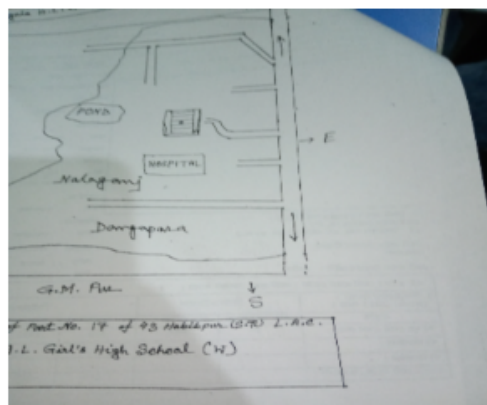

Nazri Naksha