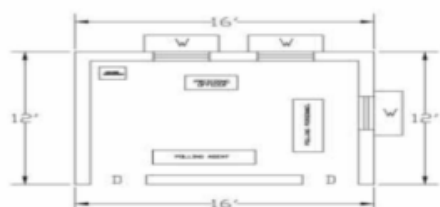

নির্বাচক নিবন্ধন আধিকারিকের স্বাক্ষর

Nazri Naksha

Google Map View

Polling Station Building Front View

Polling Station Front View

Cad View

Key MAP View

1	YTU2033439	নাম : মৃগাল কান্তি রায় পিতার নাম : ডুদেব রায় বাড়ির নং : n0224 বয়স : 24 লিঙ্গ : পুরুষ	ফটো উপলব্ধ	2	MQQ3689528	নাম : মনোজ টুডু মায়ের নাম : শান্তি কিসকু বাড়ির নং : n0053 বয়স : 41 লিঙ্গ : পুরুষ	ফটো উপলব্ধ	3	WB/07/039/396024	নাম : বিপতি কিস্কু স্বামীর নাম : মতিয়ান টুডু বাড়ির নং : n0036 বয়স : 71 লিঙ্গ : মহিলা	ফটো উপলব্ধ
4	MQQ0602631	নাম : সাজলী টুডু পিতার নাম : সময় টুডু বাড়ির নং : n0053 বয়স : 60 লিঙ্গ : মহিলা	ফটো উপলব্ধ	5	MQQ3689551	নাম : বিটিমাই হাঁসদা স্বামীর নাম : ধীরেন টুডু বাড়ির নং : n0053 বয়স : 43 লিঙ্গ : মহিলা	ফটো উপলব্ধ	6	WB/07/039/396046	নাম : বৃদিন কিস্কু স্বামীর নাম : মঞ্জিল টুডু বাড়ির নং : n0092 বয়স : 61 লিঙ্গ : মহিলা	ফটো উপলব্ধ
7	MQQ3238441	নাম : ধীরেন টুডু পিতার নাম : সময় টুডু বাড়ির নং : n0053 বয়স : 43 লিঙ্গ : পুরুষ	ফটো উপলব্ধ	8	YTU1237817	নাম : আল্পনা হাঁসদা পিতার নাম : সাহু হাঁসদা বাড়ির নং : n0053 বয়স : 39 লিঙ্গ : মহিলা	ফটো উপলব্ধ	9	YTU1350826	নাম : শ্যাম টুডু পিতার নাম : ফিলিপ টুডু বাড়ির নং : n0036 বয়স : 39 লিঙ্গ : পুরুষ	ফটো উপলব্ধ
10	YTU2133205	নাম : দুলালি টুডু মায়ের নাম : বৃদিন কিস্কু বাড়ির নং : এন0092 বয়স : 25 লিঙ্গ : মহিলা	ফটো উপলব্ধ	11	YTU2335438	নাম : বিশুজিৎ টুডু মায়ের নাম : বৃদিন কিস্কু বাড়ির নং : এন0000 বয়স : 22 লিঙ্গ : পুরুষ	ফটো উপলব্ধ	12	WB/07/039/396067	নাম : মর্জিনা টুডু স্বামীর নাম : হোপনা মার্ভি বাড়ির নং : n0038 বয়স : 71 লিঙ্গ : মহিলা	ফটো উপলব্ধ
13	MQQ3238797	নাম : ইমানুয়েল মূর্মু পিতার নাম : লক্ষীরাম মূর্মু বাড়ির নং : n0038 বয়স : 42 লিঙ্গ : পুরুষ	ফটো উপলব্ধ	14	WB/07/039/396790	নাম : নীশেপ টুডু পিতার নাম : হোপনা টুডু বাড়ির নং : n0046 বয়স : 51 লিঙ্গ : পুরুষ	ফটো উপলব্ধ	15	WB/07/039/396027	নাম : কার্লস টুডু পিতার নাম : সিদা টুডু বাড়ির নং : n0065 বয়স : 55 লিঙ্গ : পুরুষ	ফটো উপলব্ধ
16	WB/07/039/396050	নাম : নমিতা টুডু পিতার নাম : য়োব টুডু বাড়ির নং : n0072 বয়স : 49 লিঙ্গ : মহিলা	ফটো উপলব্ধ	17	YTU2194140	নাম : সুসিতা টুডু পিতার নাম : তালা টুডু বাড়ির নং : এন0031 বয়স : 22 লিঙ্গ : মহিলা	ফটো উপলব্ধ	18	YTU1475631	নাম : জগেন টুডু পিতার নাম : রমন টুডু বাড়ির নং : n0001 বয়স : 30 লিঙ্গ : পুরুষ	ফটো উপলব্ধ
19	YTU1574821	নাম : শৈলেন মূর্মু পিতার নাম : লক্ষীরাম মূর্মু বাড়ির নং : n0038 বয়স : 29 লিঙ্গ : পুরুষ	ফটো উপলব্ধ	20	MQQ3689601	নাম : জয়েল টুডু পিতার নাম : য়োব টুডু বাড়ির নং : n0072 বয়স : 41 লিঙ্গ : পুরুষ	ফটো উপলব্ধ	21	MQQ3238821	নাম : কানাই ভূইমালী পিতার নাম : খগেন ভূইমালী বাড়ির নং : n0050 বয়স : 45 লিঙ্গ : পুরুষ	ফটো উপলব্ধ
22	MQQ3555471	নাম : সুরুচমনি টুডু স্বামীর নাম : যতীন মুরমু বাড়ির নং : n0021 বয়স : 61 লিঙ্গ : মহিলা	ফটো উপলব্ধ	23	MQQ3689593	নাম : অনিমেশ টুডু পিতার নাম : য়োব টুডু বাড়ির নং : n0072 বয়স : 38 লিঙ্গ : পুরুষ	ফটো উপলব্ধ	24	WB/07/039/396118	নাম : রাফায়েল হেমব্রম পিতার নাম : মুক্তার হেমব্রম বাড়ির নং : n0006 বয়স : 49 লিঙ্গ : পুরুষ	ফটো উপলব্ধ
25	YTU0546796	নাম : রানী টুডু স্বামীর নাম : শ্রীনাথ হেমব্রম বাড়ির নং : n0060 বয়স : 38 লিঙ্গ : মহিলা	ফটো উপলব্ধ	26	YTU1760875	নাম : প্রিয়রঞ্জন টুডু পিতার নাম : কার্লস টুডু বাড়ির নং : n0065 বয়স : 27 লিঙ্গ : পুরুষ	ফটো উপলব্ধ	27	YTU1475656	নাম : শিব মূর্মু পিতার নাম : যতীন মূর্মু বাড়ির নং : n0021 বয়স : 33 লিঙ্গ : পুরুষ	ফটো উপলব্ধ
28	MQQ3555372	নাম : মানিক টুডু পিতার নাম : গুপীন টুডু বাড়ির নং : n0020 বয়স : 61 লিঙ্গ : পুরুষ	ফটো উপলব্ধ	29	YTU2133197	নাম : বাহা টুডু পিতার নাম : সোম টুডু বাড়ির নং : এন0046 বয়স : 24 লিঙ্গ : মহিলা	ফটো উপলব্ধ	30	YTU2133130	নাম : মল্লিকা টুডু পিতার নাম : দিনেশ টুডু বাড়ির নং : এন0000 বয়স : 24 লিঙ্গ : মহিলা	ফটো উপলব্ধ